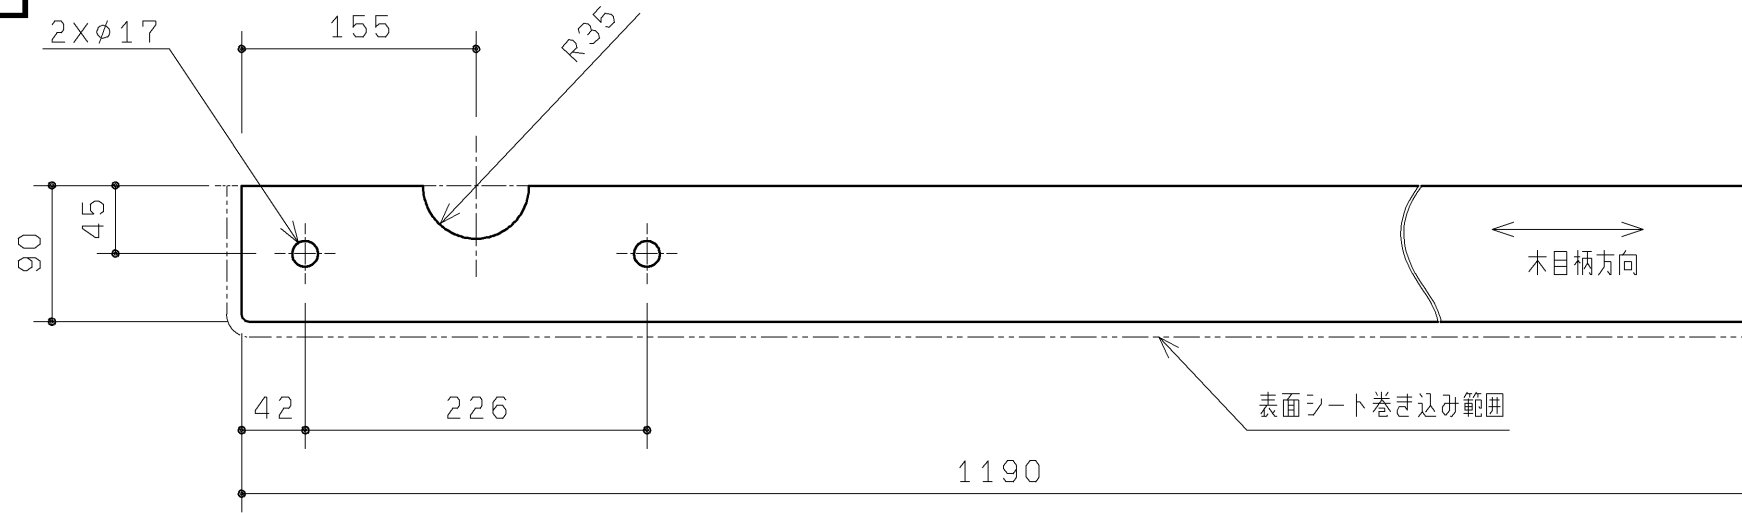

生産中止図面
2020/02

20.02廃番

品番	表面色
UGKK11L#NW1	ホワイト
UGKK11L#EL	ライトウッドN
UGKK11L#MW	ダルブラウン
UGKK11L#ML	ミルベージュ

- ・材質：中質繊維板（MDF）+両面シート貼り
- ・裏面色：ホワイト

TOTO		第三角法	単位 mm	名称 カウンターセット
製図 谷 明	検図 廣 田	日付 19.12.02	尺度 1:5	品番 UGKK11L#*
備考				図番