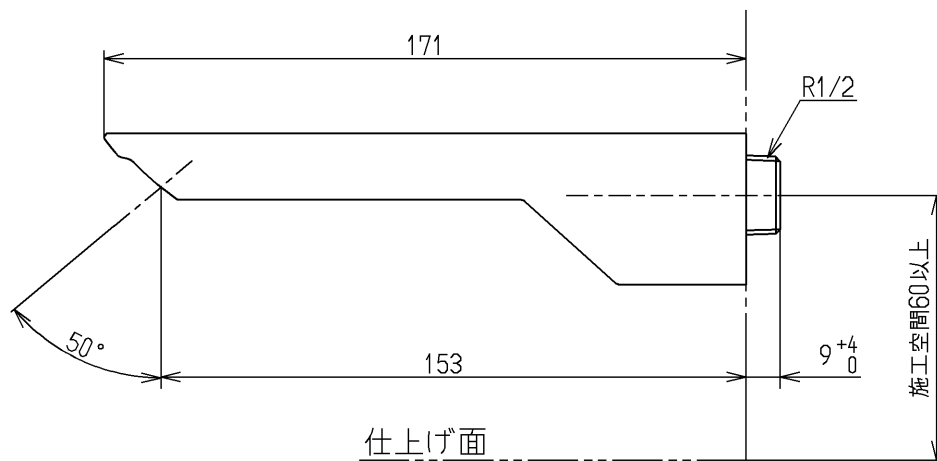

生産中止図面

2019/12

TOTO			単位 mm	名称 バススパウト
製図 有松(秀)	検図 坂元	日付 前田 14.08.22	尺度 1:2	
備考				図番 TBXS1