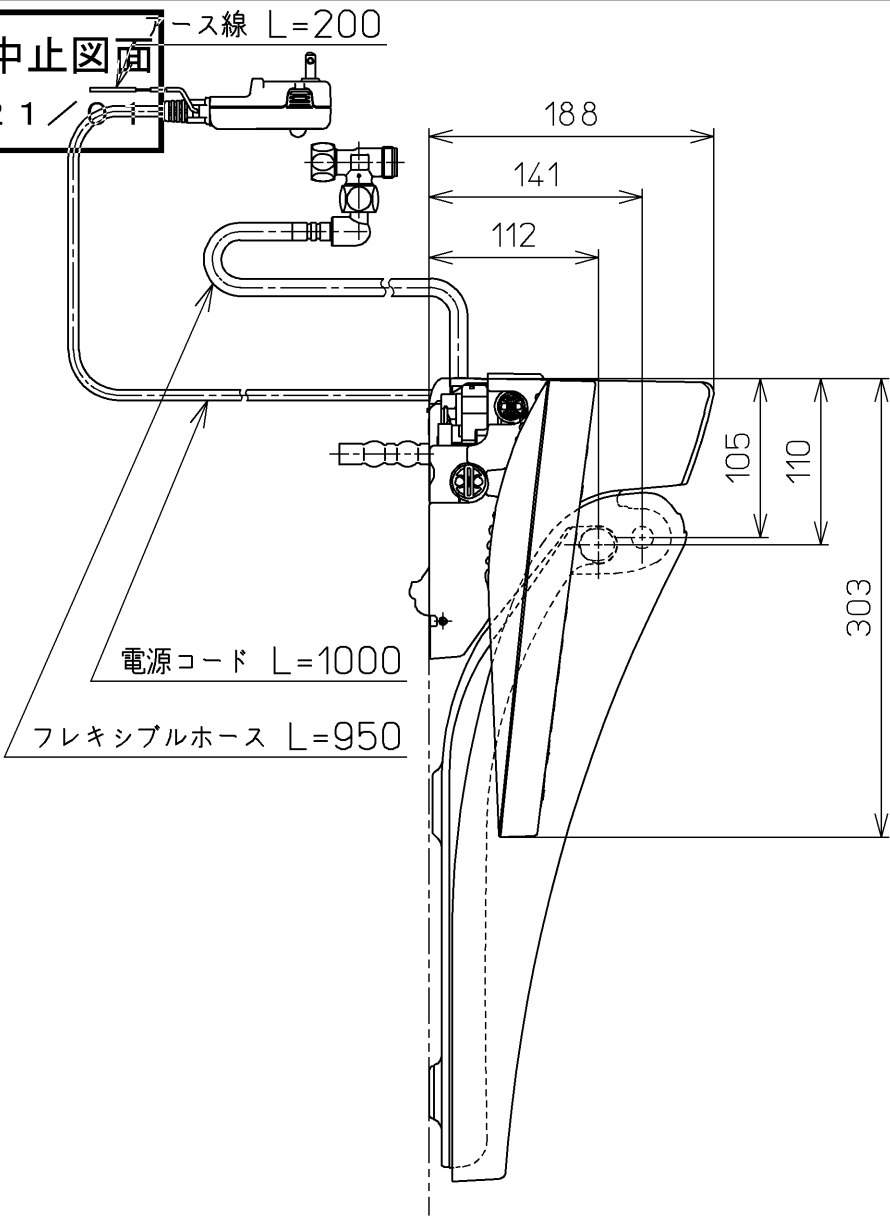

生産中止図面  
2021 /

\*定格 : AC100V-321W 50/60Hz

<b>TOTO</b>			単位 mm	名称
製図 高田 ゆ	検図 末次 山川	日付 15-06-19	尺度 1 : 5	洗淨脱臭暖房便座
備考				品番 TCF2221E
				図番 TCF2221E=A0100
A3		ページNo.	1-1	(改)