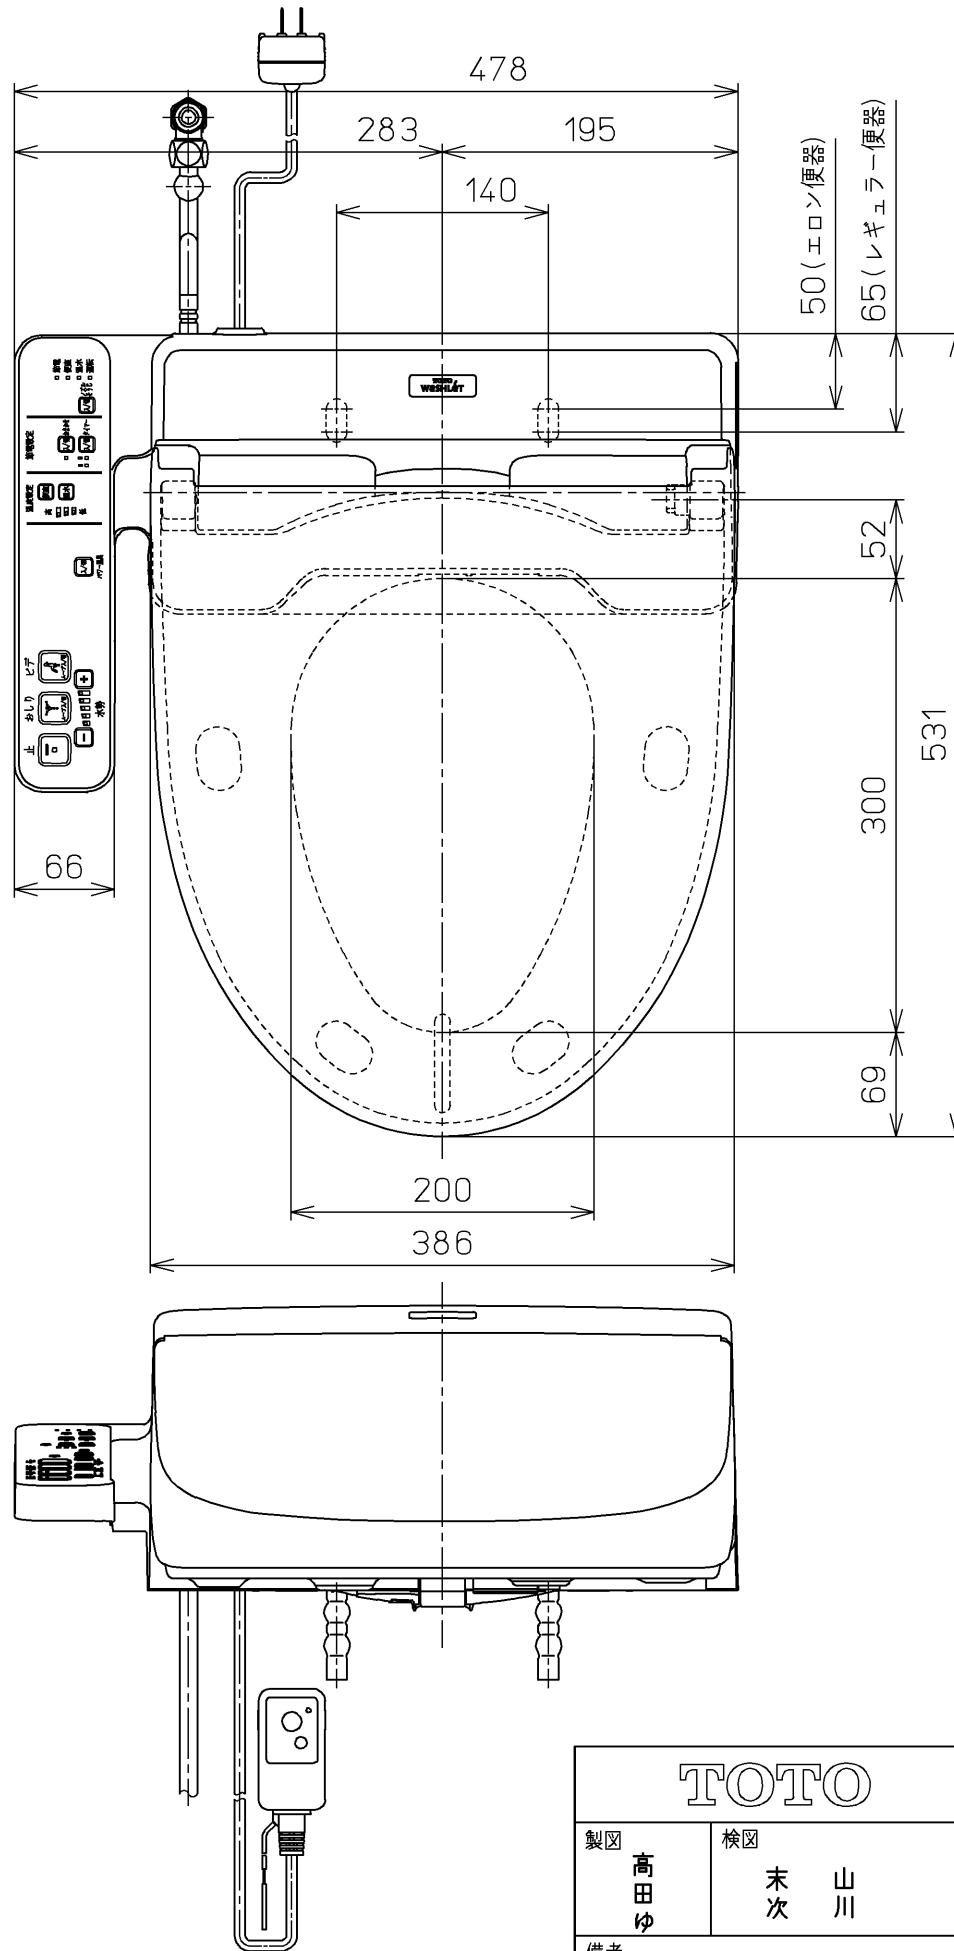

生産中止図面  
2021 /

\*定格 : AC100V-321W 50/60Hz

<b>TOTO</b>			単位 mm	名称
製図 高田 ゆ	検図 末次 山川	日付 15-06-19	尺度 1 : 5	洗淨脱臭暖房便座
備考				品番 TCF2221E
				図番 TCF2221E=A0100
A3		ページNo.	1-1	(改)