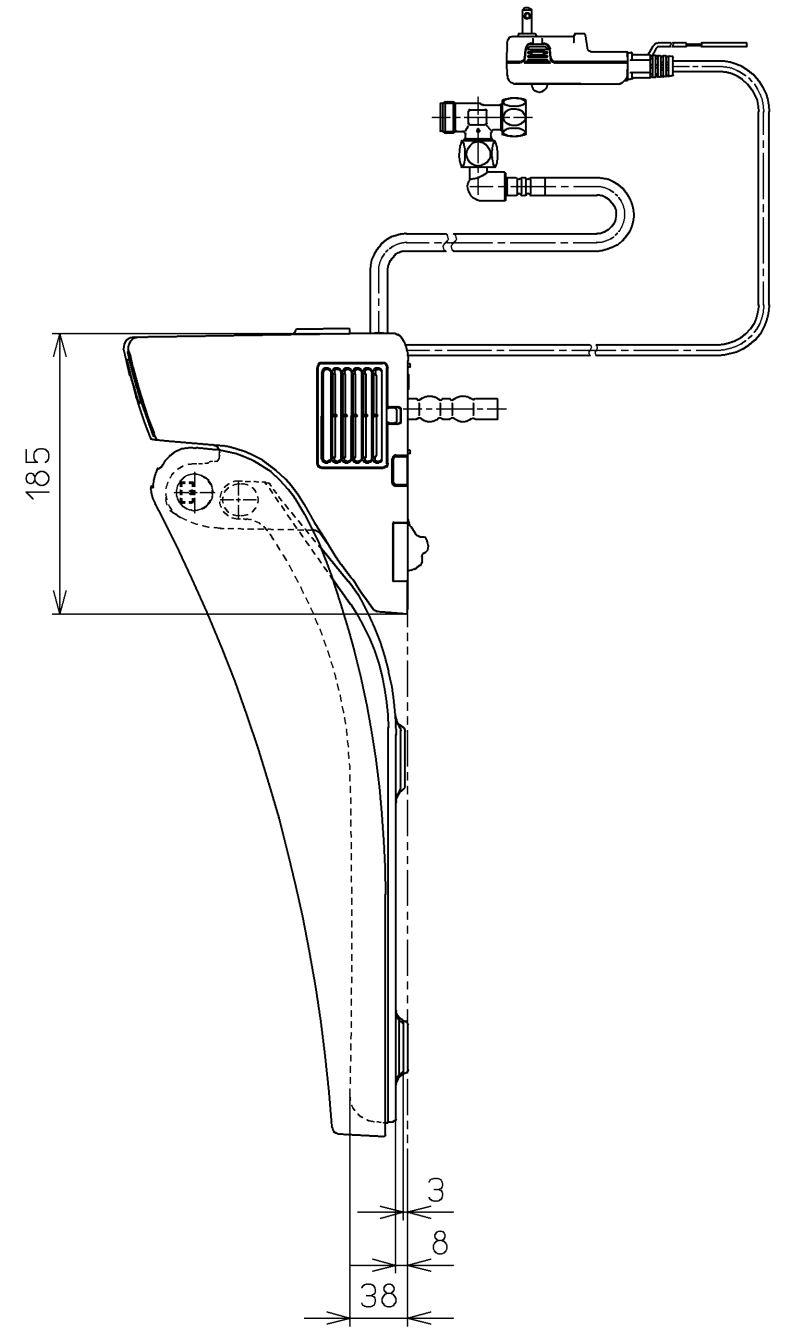

生産中止図面  
2021 /

\*定格 : AC100V-321W 50/60Hz

<b>TOTO</b>			単位 mm	名称
製図 高田 ゆ	検図 末次 山川	日付 15-06-19	尺度 1 : 5	洗淨脱臭暖房便座
備考				品番 TCF2221E
				図番 TCF2221E=A0100
A3		ページNo.	1-1	(改)