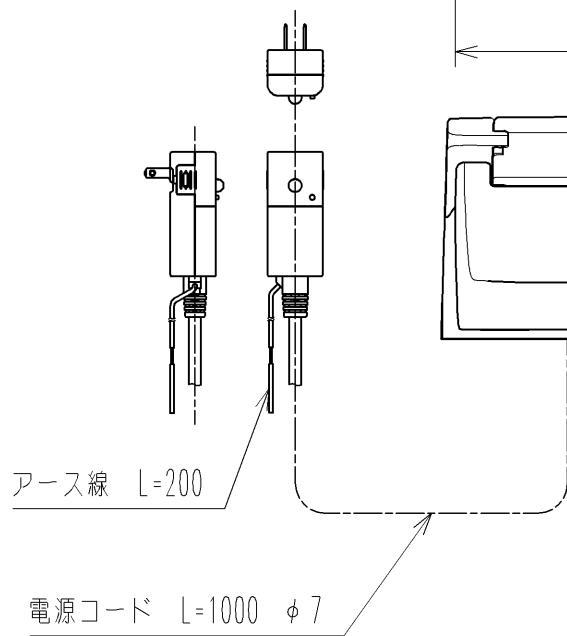

アンカープラグ (3本)
ねじ長 φ4×30 (3本)

便器洗浄コード L=1500 φ4

TOTO		単位 mm	名称
製図 宇田川	検図 庭野祥 川俣淳	日付 20-11-27	ウオシュレットS
備考 S1A 洗浄脱臭暖房便座 便ふたなし 本体着脱部金属製			品番 TCF6543AMP
			図番/ビジョン -

* 定格 : AC100V-318W 50/60Hz
* 1ページ目のリモコンはイメージ図です。
配置と表示内容の詳細は2ページ目を参照ください。

アンカープラグ (3本)
ねじ長 φ4×30 (3本)

リモコン詳細図

TOTO			単位	mm	名称	ウォシュレットS	
製図	検図	日付	尺度	1 : 2	品番	TCF6543AMP	
宇田川	庭野祥 川俣淳	20-11-27			図番	ビジョン	
備考						-	
				A4	ページNo .	1 / 1	(改)