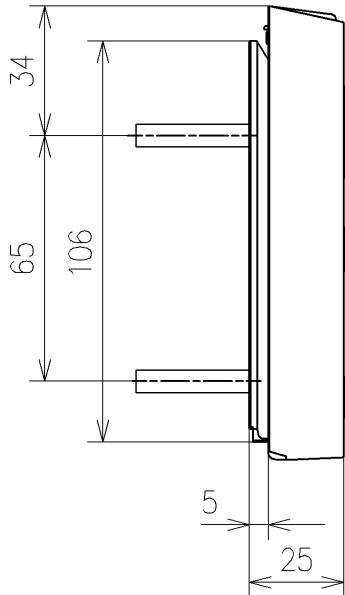

アンカープラグ (3本)
ねじ長 φ4×30 (3本)

便器洗浄コード L=1500 φ4

TOTO		単位 mm	名称
製図 宇田川	検図 庭野祥 川俣淳	日付 20-11-27	ウオシュレットS
備考 S1A 洗浄脱臭暖房便座 便ふたなし 本体着脱部金属製			品番 TCF6543AMP
			図番/ビジョン -

* 定格 : AC100V-318W 50/60Hz
* 1ページ目のリモコンはイメージ図です。
配置と表示内容の詳細は2ページ目を参照ください。

アンカープラグ (3本)
ねじ長 φ4×30 (3本)

リモコン詳細図

TOTO			単位	mm	名称	ウォシュレットS	
製図	検図	日付	尺度	1 : 2	品番	TCF6543AMP	
宇田川	庭野祥 川俣淳	20-11-27			図番	ビジョン	
備考						-	
				A4	ページNo .	1 / 1	(改)