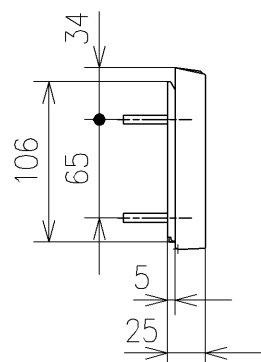

アンカープラグ (3本)
ねじ長 φ4×30 (3本)

便器洗浄コード L=1500 φ4

TOTO		単位 mm	名称
製図 宇田川	検図 庭野祥 川俣淳	日付 20-11-27	ウオシュレットS
備考 S1A 洗浄脱臭暖房便座 便ふたなし 本体着脱部金属製			品番 TCF6543AMP
			図番/ビジョン -

* 定格 : AC100V-318W 50/60Hz
* 1ページ目のリモコンはイメージ図です。
配置と表示内容の詳細は2ページ目を参照ください。

アンカープラグ (3本)
ねじ長 φ4×30 (3本)

リモコン詳細図

TOTO			単位	mm	名称	ウォシュレットS	
製図	検図	日付	尺度	1 : 2	品番	TCF6543AMP	
宇田川	庭野祥 川俣淳	20-11-27			図番	ビジョン	
備考						-	
				A4	ページNo .	1 / 1	(改)