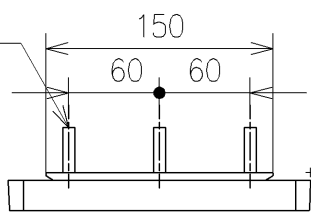

アンカープラグ (3本)
ねじ長 φ4×30 (3本)

便器洗浄コード L=1500 φ4

TOTO		単位 mm	名称
製図 宇田川	検図 庭野祥 川俣淳	日付 20-11-27	ウオシュレットS
備考 S1A 洗浄脱臭暖房便座 便ふたなし 本体着脱部金属製			品番 TCF6543AMP
			図番/ビジョン -

* 定格 : AC100V-318W 50/60Hz
* 1ページ目のリモコンはイメージ図です。
配置と表示内容の詳細は2ページ目を参照ください。

アンカープラグ (3本)
ねじ長 φ4×30 (3本)

リモコン詳細図

TOTO			単位	mm	名称	ウォシュレットS	
製図	検図	日付	尺度	1 : 2	品番	TCF6543AMP	
宇田川	庭野祥 川俣淳	20-11-27			図番	ビジョン	
備考						-	
				A4	ページNo .	1 / 1	(改)