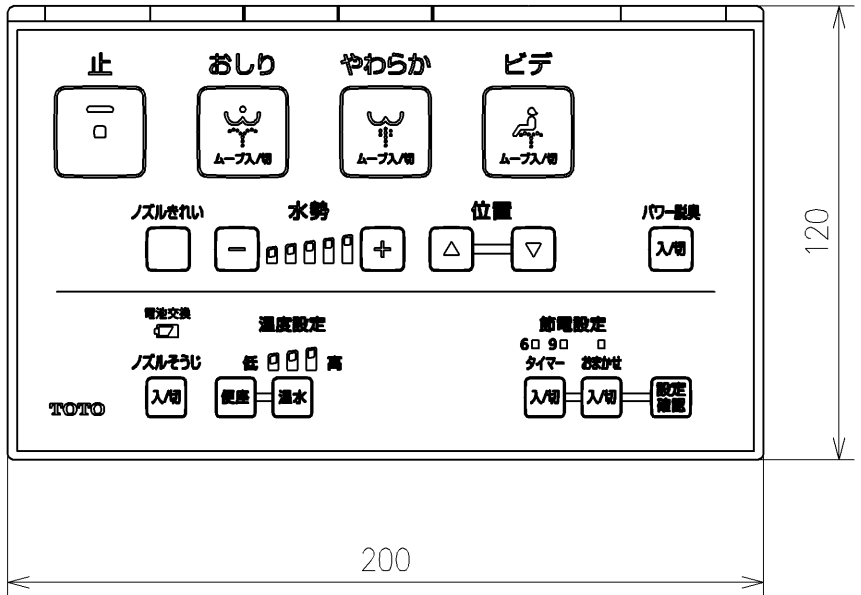

アンカープラグ (3本)
ねじ長 φ4×30 (3本)

便器洗浄コード L=1500 φ4

TOTO		単位 mm	名称
製図 宇田川	検図 庭野祥 川俣淳	日付 20-11-27	ウオシュレットS
備考 S1A 洗浄脱臭暖房便座 便ふたなし 本体着脱部金属製			品番 TCF6543AMP
			図番/ビジョン -

* 定格 : AC100V-318W 50/60Hz
* 1ページ目のリモコンはイメージ図です。
配置と表示内容の詳細は2ページ目を参照ください。

アンカープラグ (3本)
ねじ長 φ4×30 (3本)

リモコン詳細図

TOTO			単位	mm	名称	ウォシュレットS	
製図	検図	日付	尺度	1 : 2	品番	TCF6543AMP	
宇田川	庭野祥 川俣淳	20-11-27			図番	ビジョン	
備考						-	
				A4	ページNo .	1 / 1	(改)