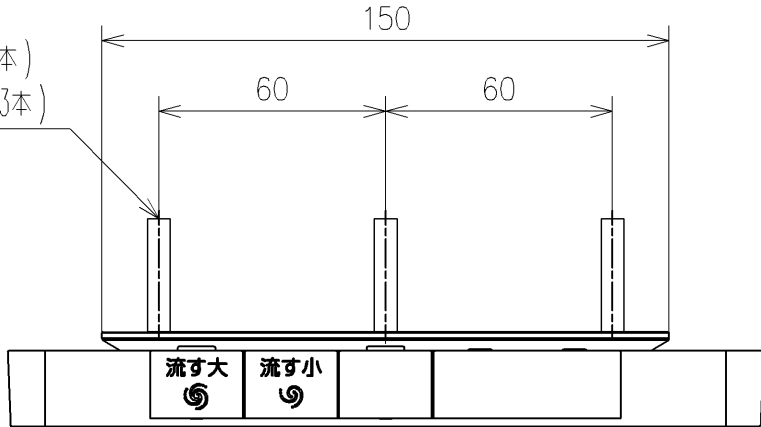

アンカープラグ (3本)
ねじ長 φ4×30 (3本)

便器洗浄コード L=1500 φ4

TOTO		単位 mm	名称
製図 宇田川	検図 庭野祥 川俣淳	日付 20-11-27	ウオシュレットS
備考 S1A 洗浄脱臭暖房便座 便ふたなし 本体着脱部金属製			品番 TCF6543AMP
			図番/ビジョン -

* 定格 : AC100V-318W 50/60Hz
* 1ページ目のリモコンはイメージ図です。
配置と表示内容の詳細は2ページ目を参照ください。

アンカープラグ (3本)
ねじ長 φ4×30 (3本)

リモコン詳細図

TOTO			単位	mm	名称	ウォシュレットS	
製図	検図	日付	尺度	1 : 2	品番	TCF6543AMP	
宇田川	庭野祥 川俣淳	20-11-27			図番	ビジョン	
備考						-	
				A4	ページNo .	1 / 1	(改)