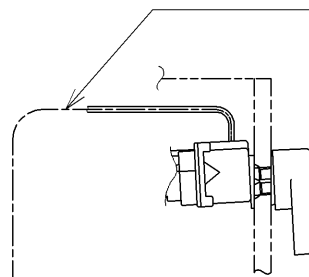

アンカープラグ (3本)
ねじ長 φ4×30 (3本)

便器洗浄コード L=1500 φ4

TOTO		単位 mm	名称
製図 宇田川	検図 庭野祥 川俣淳	日付 20-11-27	ウオシュレットS
備考 S1A 洗浄脱臭暖房便座 便ふたなし 本体着脱部金属製			品番 TCF6543AMP
			図番/ビジョン -

* 定格 : AC100V-318W 50/60Hz
* 1ページ目のリモコンはイメージ図です。
配置と表示内容の詳細は2ページ目を参照ください。

アンカープラグ (3本)
ねじ長 φ4×30 (3本)

リモコン詳細図

TOTO			単位	mm	名称	ウォシュレットS	
製図	検図	日付	尺度	1 : 2	品番	TCF6543AMP	
宇田川	庭野祥 川俣淳	20-11-27			図番	ビジョン	
備考						-	
				A4	ページNo .	1 / 1	(改)