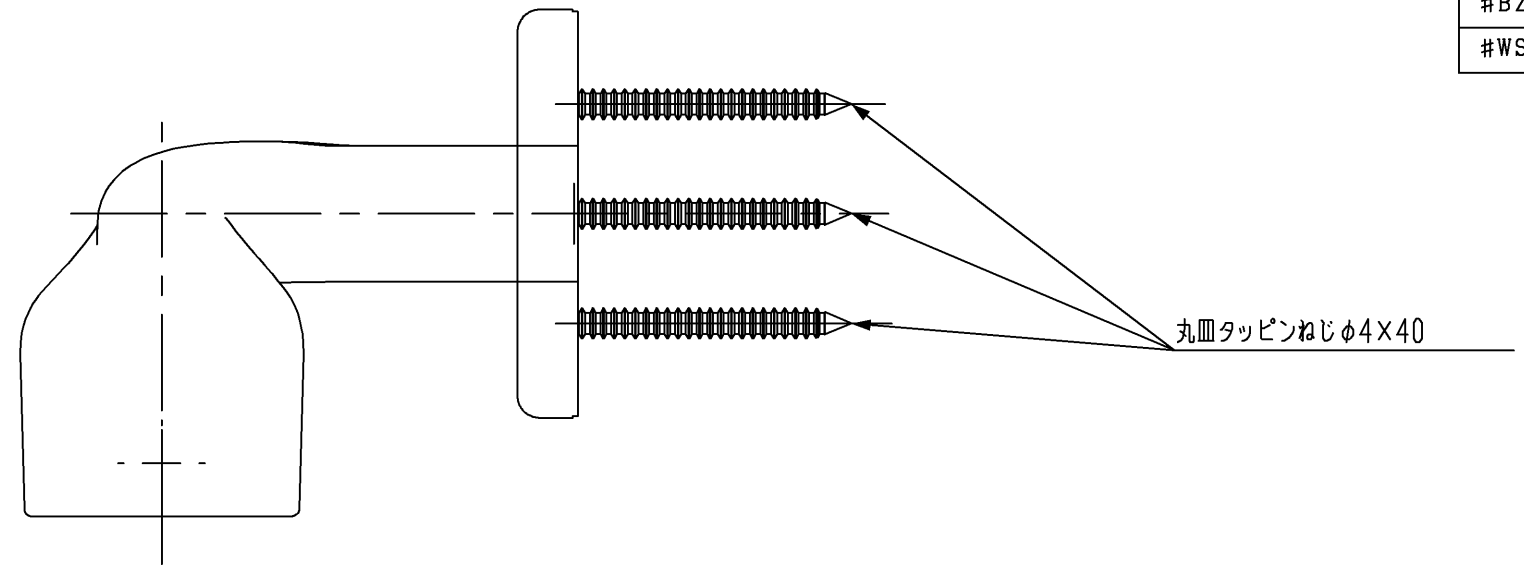

色番	色彩
#AG	アンティークゴールド
#BZ	ブロンズ
#WS	ウォームシルバー

			単位	名称 L付エンドブラケットφ32(Lタイプ)
			mm	
製図 首藤	検図 中村	日付 2010.06.28	尺度 1:1	図番 EWT10BE32LZ
備考				