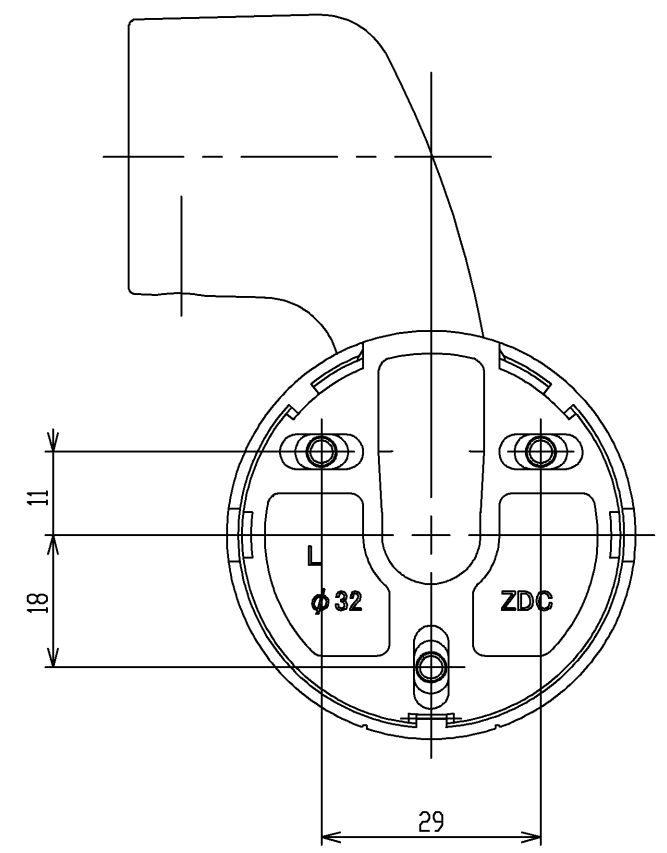

色番	色彩
#AG	アンティークゴールド
#BZ	ブロンズ
#WS	ウォームシルバー

			単位	名称 L付エンドブラケットφ32(Lタイプ)
			mm	
製図 首藤	検図 中村	日付 2010.06.28	尺度 1:1	図番 EWT10BE32LZ
備考				