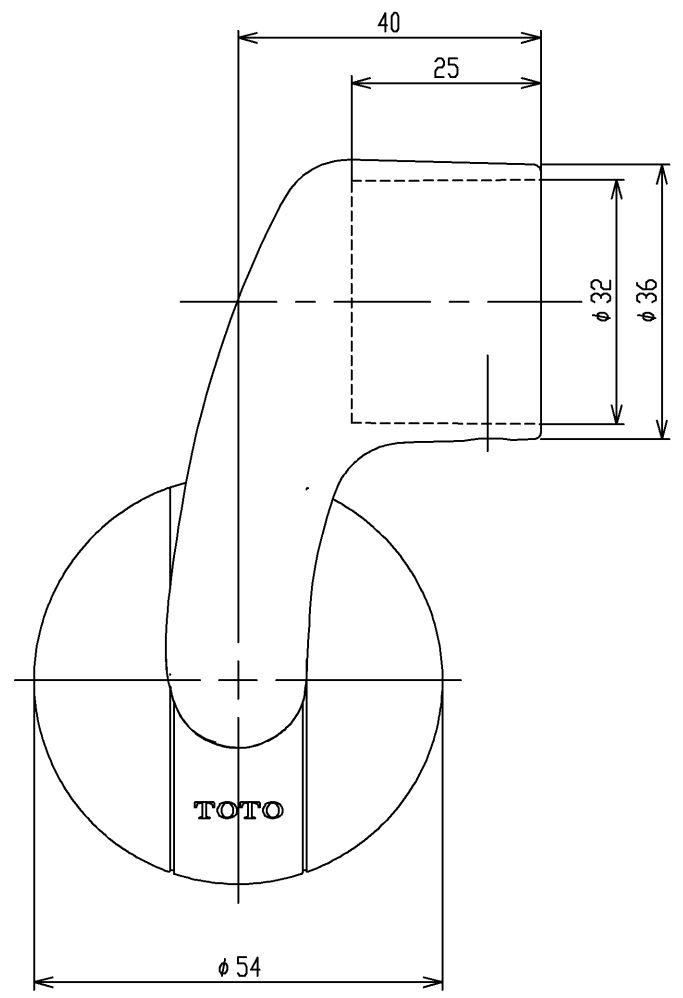

色番	色彩
#AG	アンティークゴールド
#BZ	ブロンズ
#WS	ウォームシルバー

			単位	名称 L付エンドブラケットφ32(Lタイプ)
			mm	
製図 首藤	検図 中村	日付 2010.06.28	尺度 1:1	図番 EWT10BE32LZ
備考				