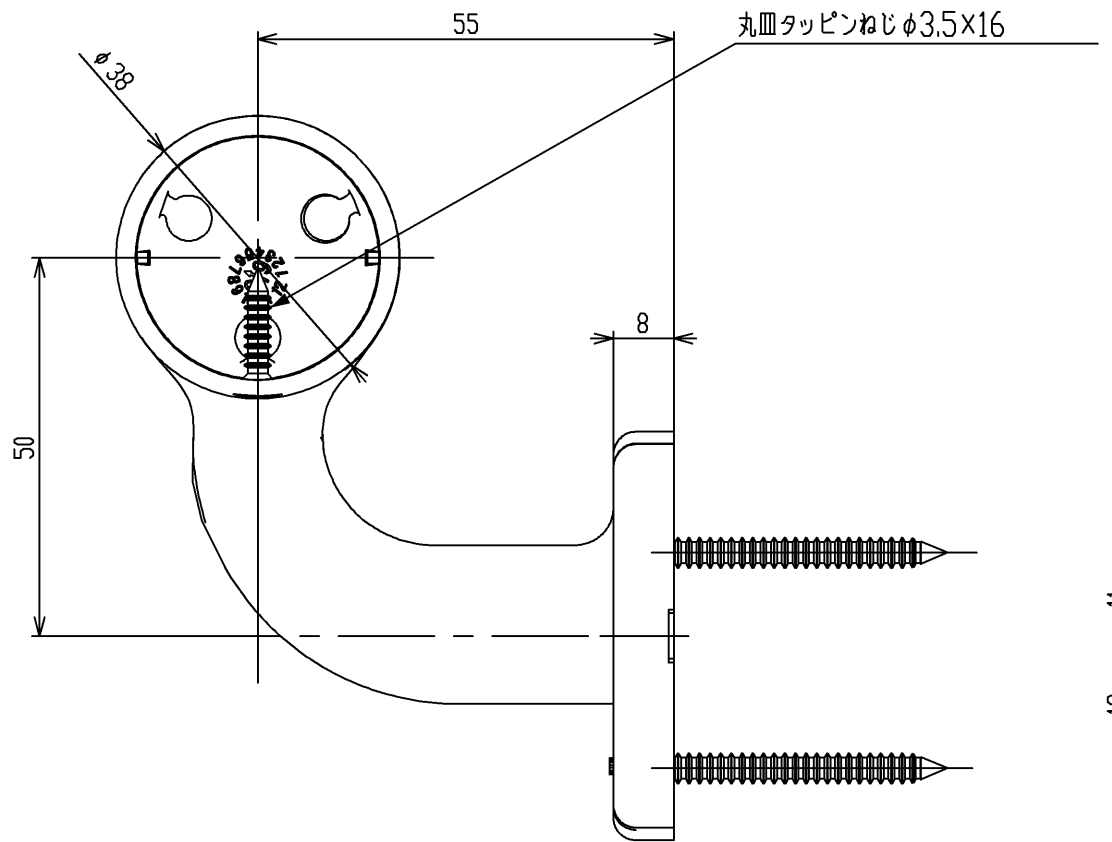

色番	色彩
#AG	アンティークゴールド
#BZ	ブロンズ
#WS	ウォームシルバー

			単位	名称 L付エンドブラケットφ32(Lタイプ)
			mm	
製図 首藤	検図 中村	日付 2010.06.28	尺度 1:1	図番 EWT10BE32LZ
備考				