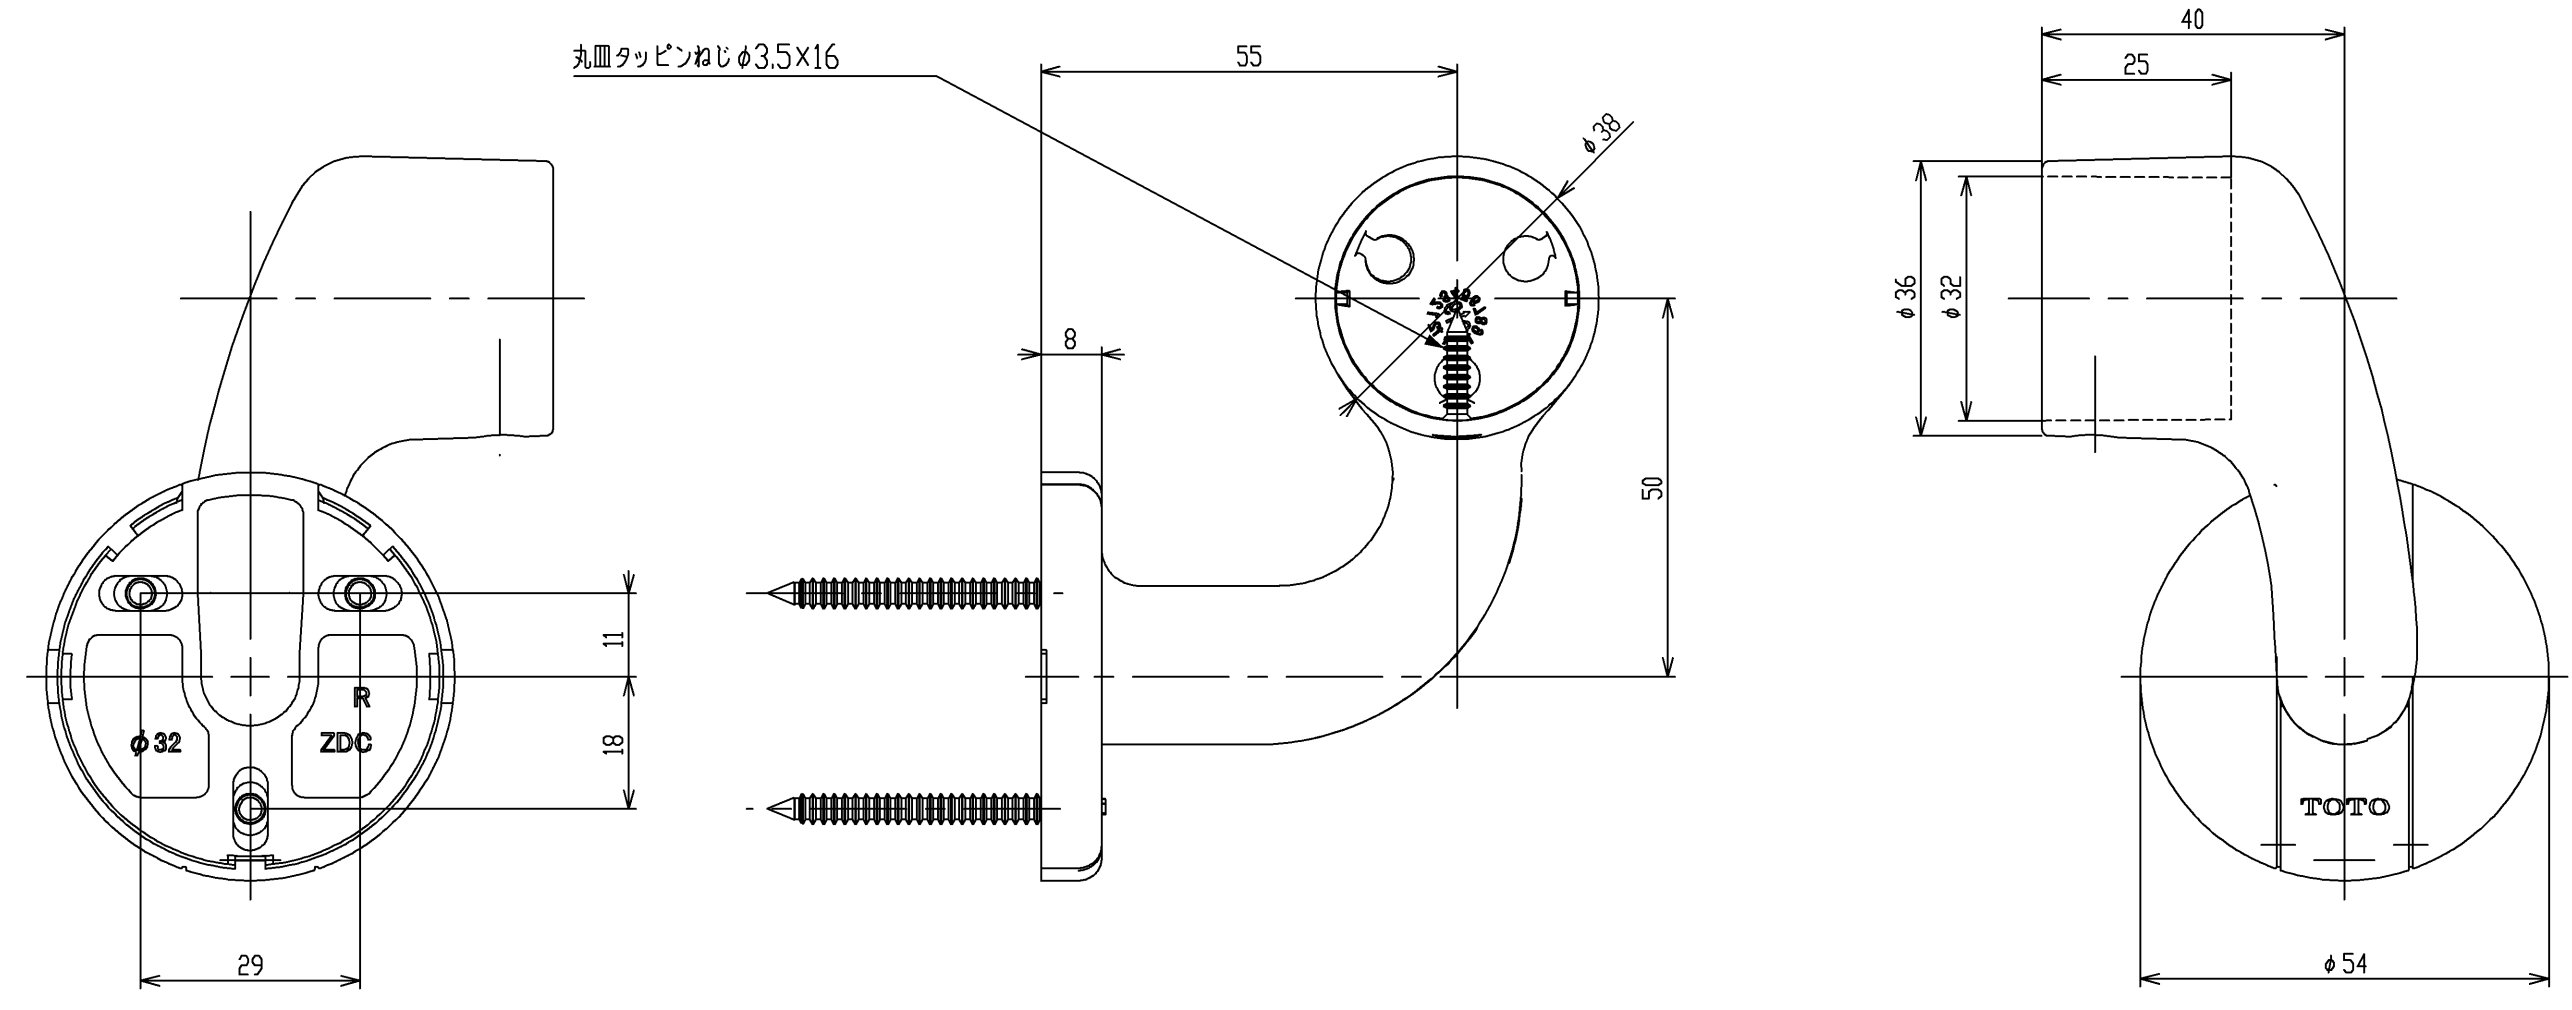

色番	色彩
#AG	アンティークゴールド
#BZ	ブロンズ
#WS	ウォームシルバー

			単位	名称 L付エンドブラケットφ32(Rタイプ)
			mm	
製図	検図	日付	尺度	図番 EWT10BE32RZ
首藤	中村 稲富	2010.06.28	1:1	
備考				