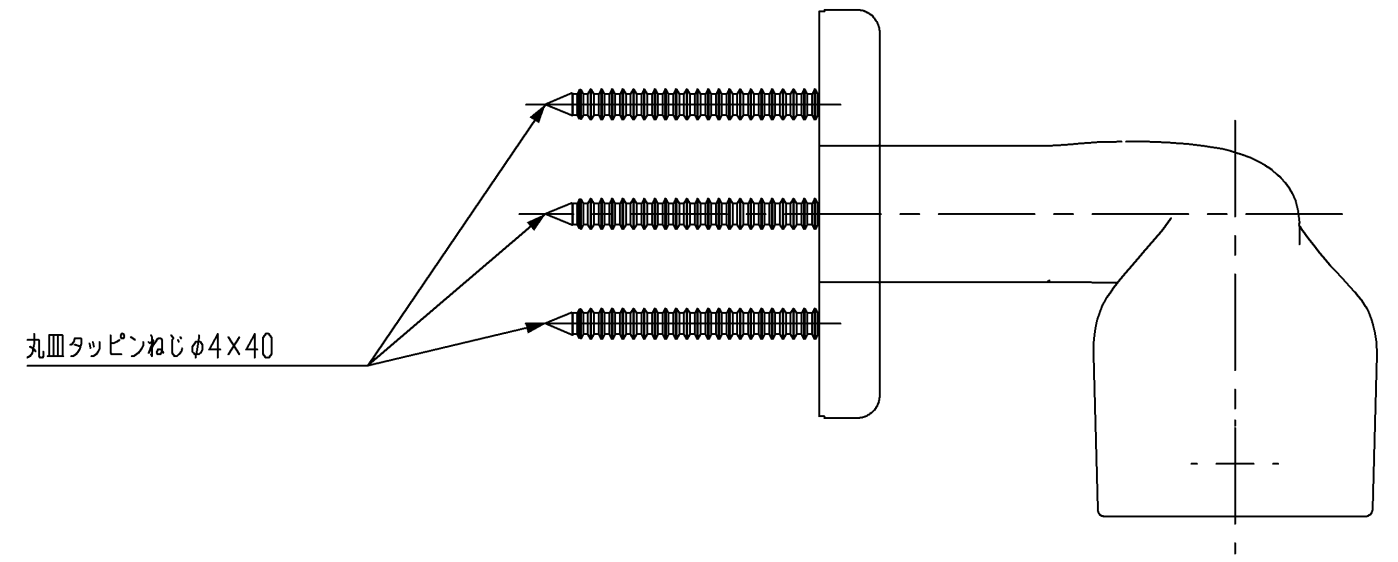

色番	色彩
#AG	アンティークゴールド
#BZ	ブロンズ
#WS	ウォームシルバー

			単位	名称 L付エンドブラケットφ32(Rタイプ)
			mm	
製図	検図	日付	尺度	図番 EWT10BE32RZ
首藤	中村 稲富	2010.06.28	1:1	
備考				