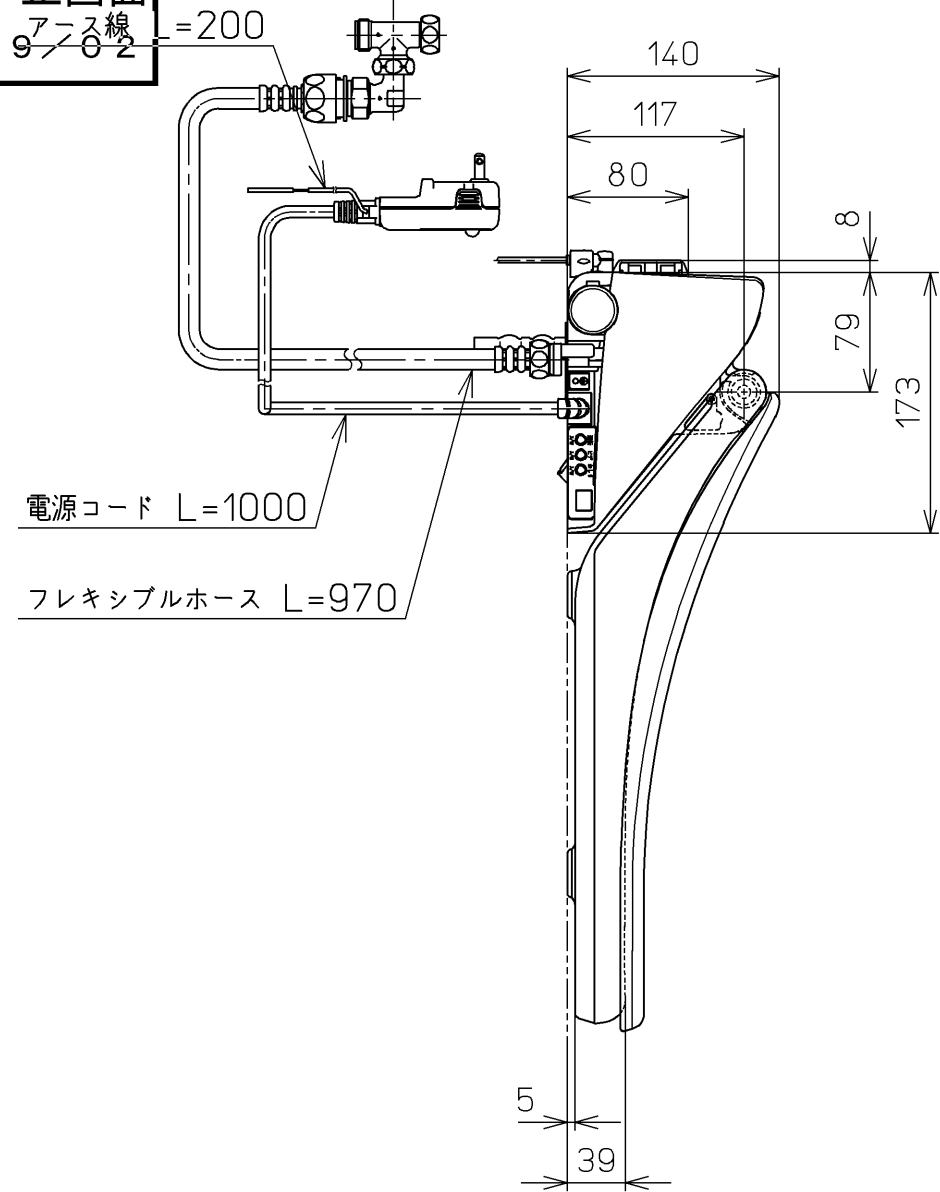

生産中止図面

2009/02

ねじ長 φ4×30(3本)

*定格 : AC100V-1282W 50/60Hz

TOTO			単位 mm	名称 洗淨乾燥脱臭暖房便座
製図 有馬	検図 鈴木 江上	日付 07-11-09	尺度 1 : 5	品番 TCF4350AF
備考				図番 TCF4350AF=A0101