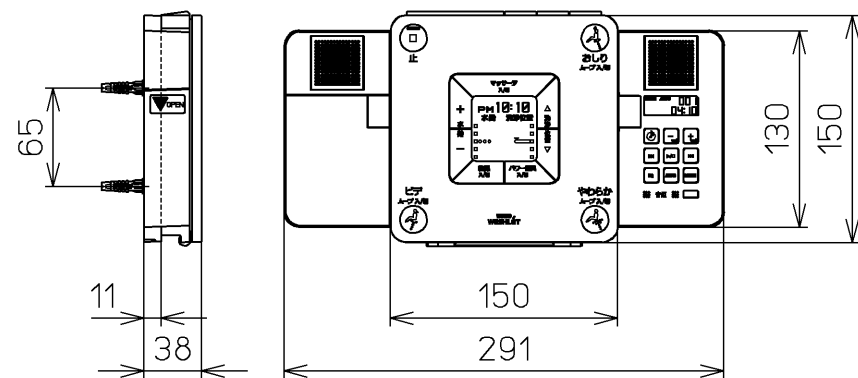

生産中止図面

2009/02

ねじ長 φ4×30(3本)

*定格 : AC100V-1282W 50/60Hz

TOTO			単位 mm	名称 洗淨乾燥脱臭暖房便座
製図 有馬	検図 鈴木 江上	日付 07-11-09	尺度 1 : 5	品番 TCF4350AF
備考				図番 TCF4350AF=A0101