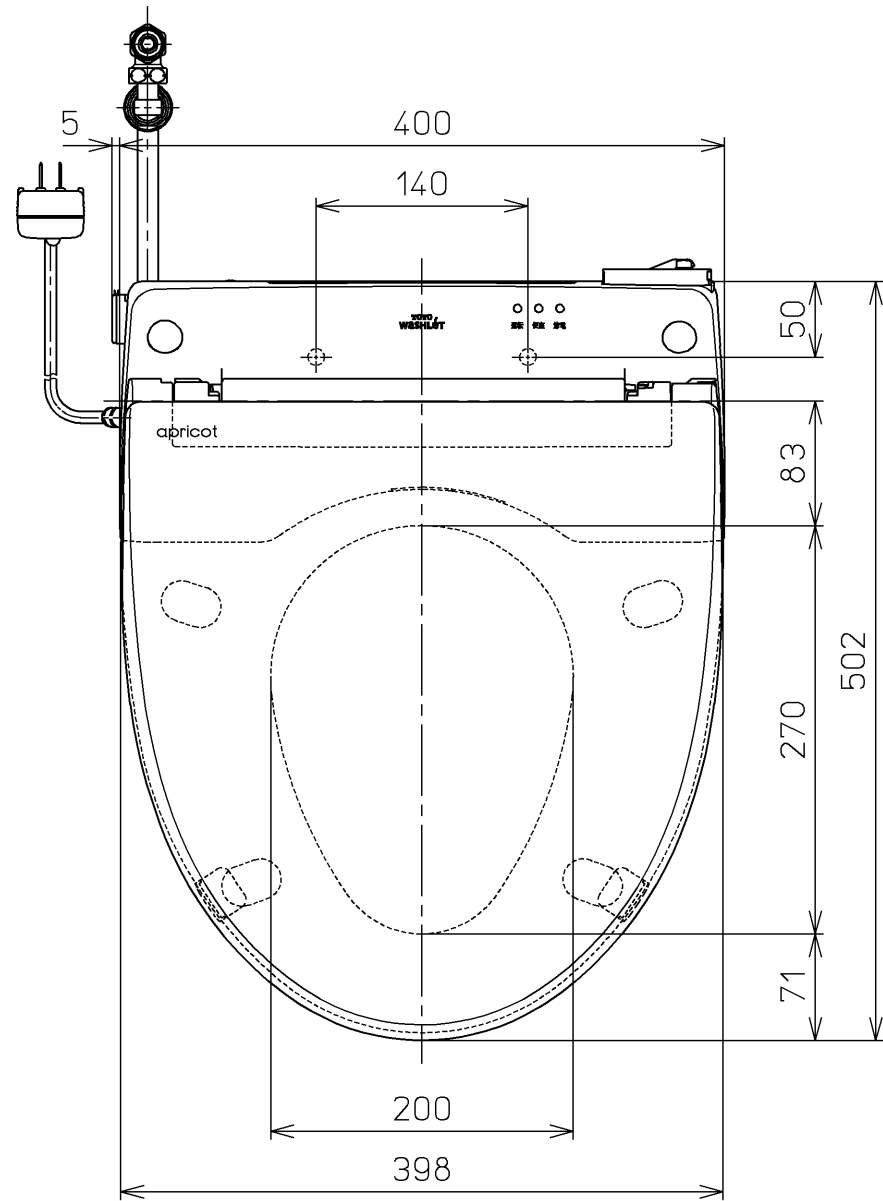

生産中止図面

2009/02

ねじ長 φ4×30(3本)

*定格 : AC100V-1282W 50/60Hz

TOTO			単位 mm	名称 洗淨乾燥脱臭暖房便座
製図 有馬	検図 鈴木 江上	日付 07-11-09	尺度 1 : 5	品番 TCF4350AF
備考				図番 TCF4350AF=A0101