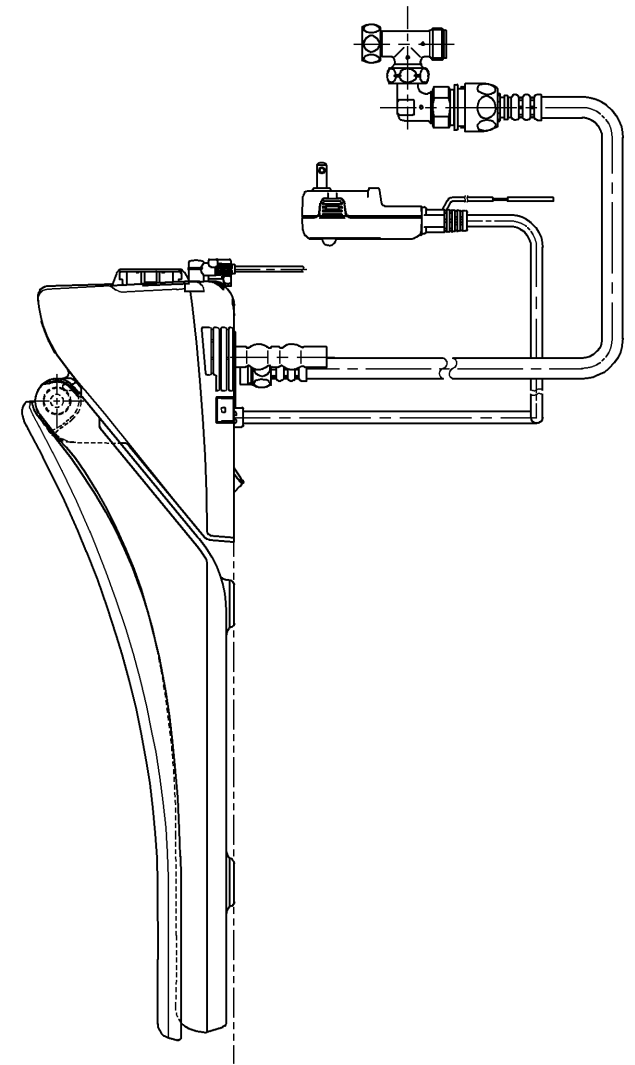

生産中止図面

2009/02

ねじ長 φ4×30(3本)

*定格 : AC100V-1282W 50/60Hz

TOTO			単位 mm	名称 洗淨乾燥脱臭暖房便座
製図 有馬	検図 鈴木 江上	日付 07-11-09	尺度 1 : 5	品番 TCF4350AF
備考				図番 TCF4350AF=A0101