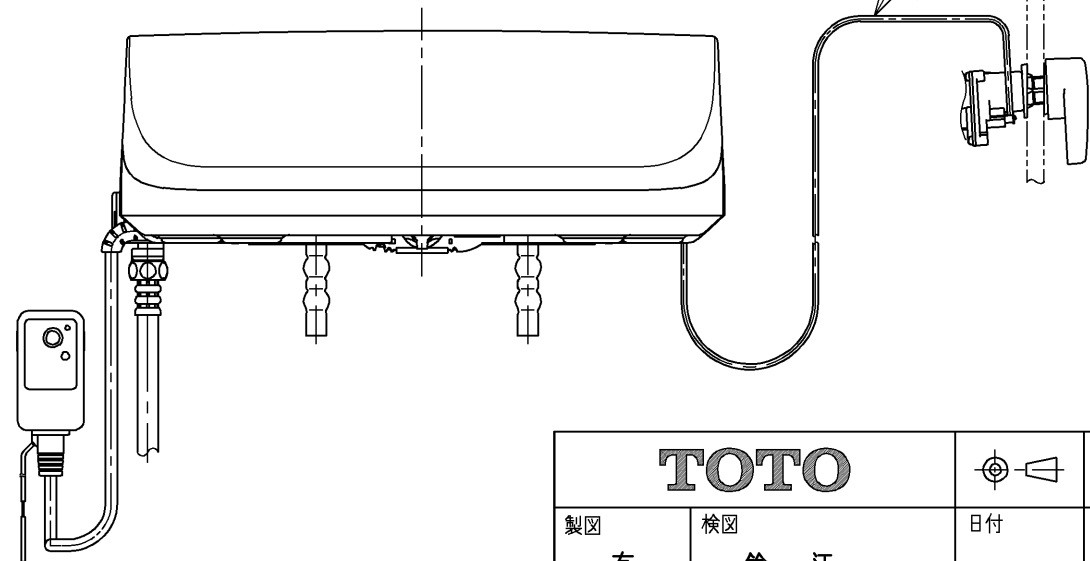

生産中止図面

2009/02

ねじ長 φ4×30(3本)

*定格 : AC100V-1282W 50/60Hz

TOTO			単位 mm	名称 洗淨乾燥脱臭暖房便座
製図 有馬	検図 鈴木 江上	日付 07-11-09	尺度 1 : 5	品番 TCF4350AF
備考				図番 TCF4350AF=A0101