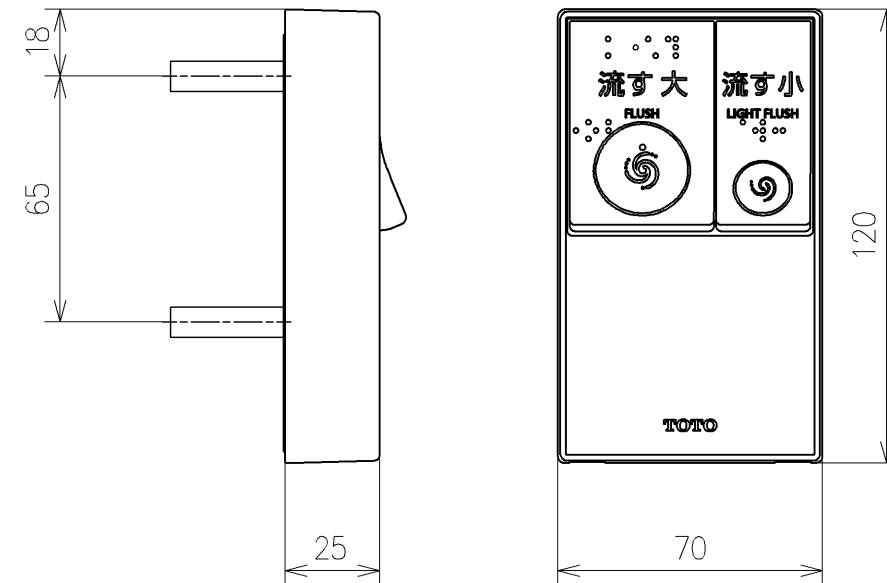

*定格: AC100V-311W 50/60Hz
 *1ページ目のリモコンはイメージ図です。
 *配置と表示内容の詳細は2ページ目を参照ください。

TOTO		単位 mm	名称
製図 宇田川	検図 庭野祥 川俣淳	日付 21-01-29	ウオシュレットPS
備考 PS2A 洗浄脱臭暖房便座 擬音装置付き 便ふたなし			品番 TCF5534AHY
			図番/バージョン -
A3			ページNo . 1/1 (改)

アンカーブラグ (3本)
ねじ長 φ4×30 (3本)

アンカーブラグ (2本)
ねじ長 φ4×30 (2本)

リモコン詳細図

TOTO			単位 mm	名称 ウォシュレットPS
製図 宇田川	検図 庭野祥 川俣淳	日付 21-01-29	尺度 1:2	品番 TCF5534AHY
備考				図番レビジョン -
A3				ページNo . 1/1 (改)