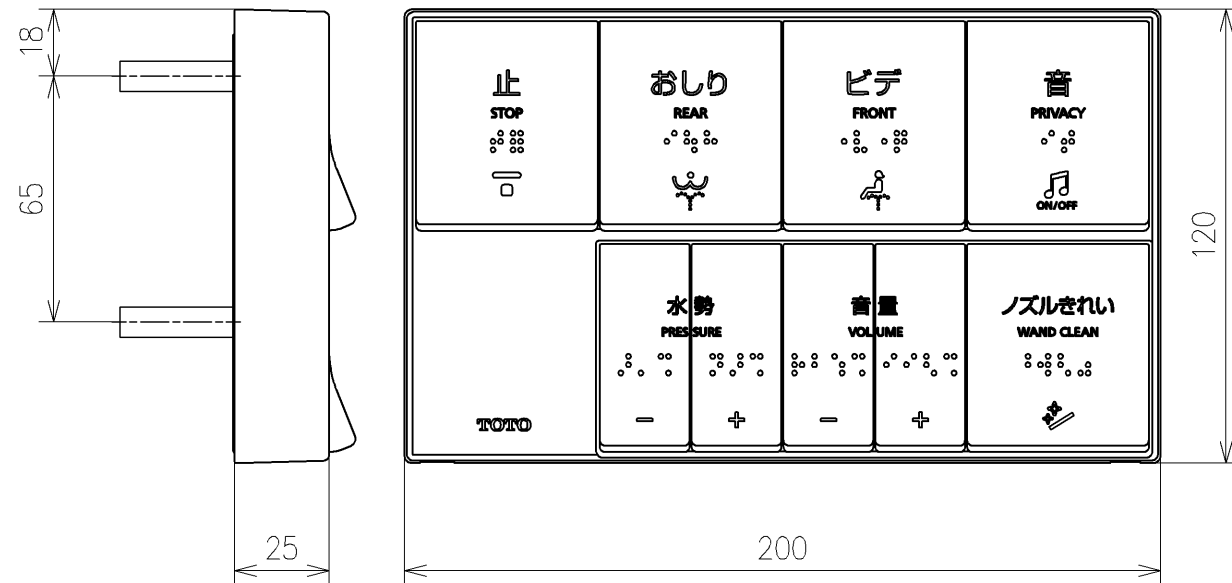

*定格: AC100V-311W 50/60Hz
 *1ページ目のリモコンはイメージ図です。
 *配置と表示内容の詳細は2ページ目を参照ください。

TOTO		単位 mm	名称
製図 宇田川	検図 庭野祥 川俣淳	日付 21-01-29	ウオシュレットPS
備考 PS2A 洗浄脱臭暖房便座 擬音装置付き 便ふたなし			品番 TCF5534AHY
			図番/バージョン -
A3			ページNo . 1/1 (改)

アンカーブラグ (3本)
ねじ長 φ4×30 (3本)

アンカーブラグ (2本)
ねじ長 φ4×30 (2本)

リモコン詳細図

TOTO			単位 mm	名称 ウォシュレットPS
製図 宇田川	検図 庭野祥 川俣淳	日付 21-01-29	尺度 1:2	品番 TCF5534AHY
備考				図番レビジョン -
A3				ページNo . 1/1 (改)