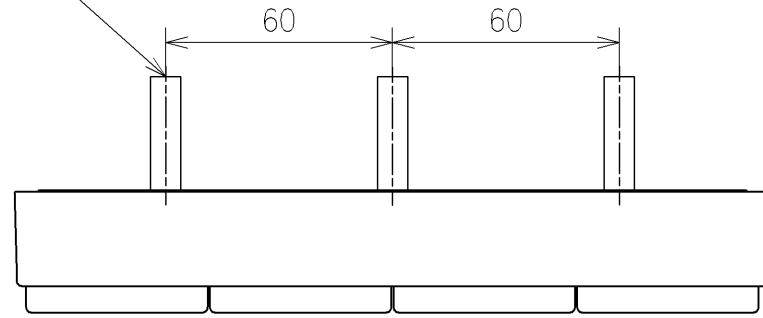

*定格: AC100V-311W 50/60Hz
 *1ページ目のリモコンはイメージ図です。
 *配置と表示内容の詳細は2ページ目を参照ください。

TOTO		単位 mm	名称
製図 宇田川	検図 庭野祥 川俣淳	日付 21-01-29	ウオシュレットPS
備考 PS2A 洗浄脱臭暖房便座 擬音装置付き 便ふたなし			品番 TCF5534AHY
			図番/バージョン -
A3			ページNo . 1/1 (改)

アンカーブラグ (3本)
ねじ長 φ4×30 (3本)

アンカーブラグ (2本)
ねじ長 φ4×30 (2本)

リモコン詳細図

TOTO			単位 mm	名称 ウォシュレットPS
製図 宇田川	検図 庭野祥 川俣淳	日付 21-01-29	尺度 1:2	品番 TCF5534AHY
備考				図番レビジョン -
A3				ページNo . 1/1 (改)