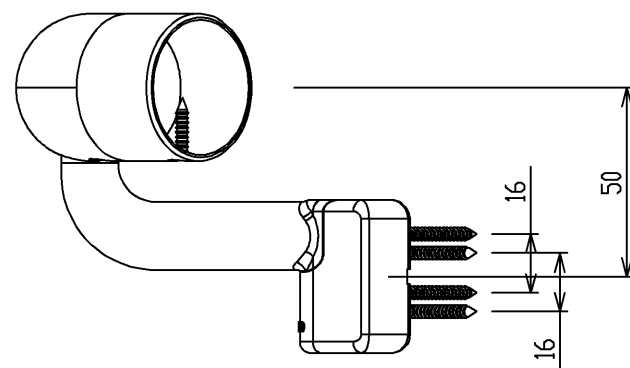

色番	色彩
#AG	アンティークゴールド
#BZ	ブロンズ
#WS	ウォームシルバー

TOTO			単位 mm	名称 出隅コーナーブラケット(φ35)
製図 首藤	検図 中村	日付 2006.02.01	尺度 1:2	図番 EWT10BC35
備考				