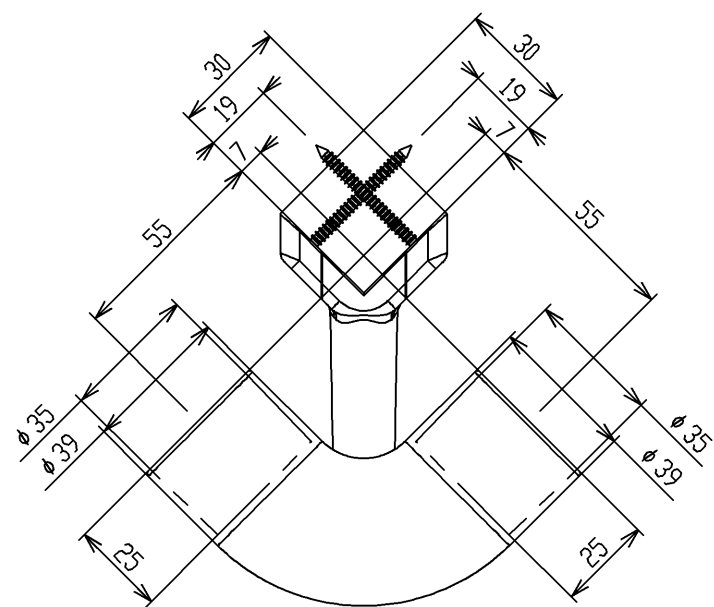

色番	色彩
#AG	アンティークゴールド
#BZ	ブロンズ
#WS	ウォームシルバー

TOTO			単位 mm	名称 出隅コーナーブラケット(φ35)
製図 首藤	検図 中村	日付 2006.02.01	尺度 1:2	図番 EWT10BC35
備考				