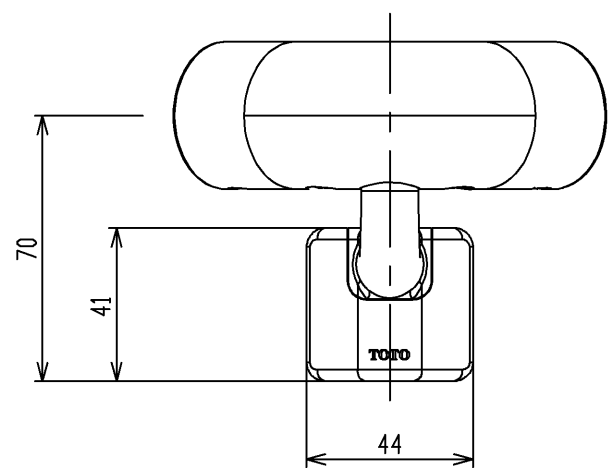

色番	色彩
#AG	アンティークゴールド
#BZ	ブロンズ
#WS	ウォームシルバー

TOTO			単位 mm	名称 出隅コーナーブラケット(φ35)
製図 首藤	検図 中村	日付 2006.02.01	尺度 1:2	図番 EWT10BC35
備考				