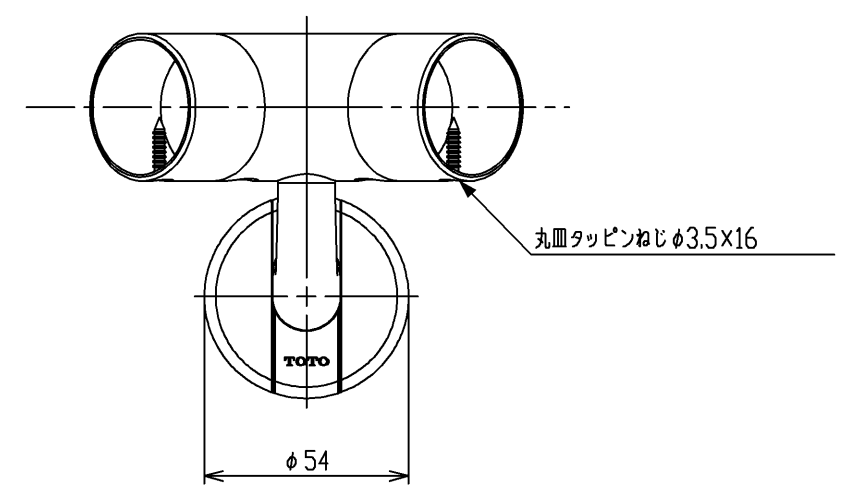

色番	色彩
#AG	アンティークゴールド
#BZ	ブロンズ
#WS	ウォームシルバー

TOTO			単位 mm	名称
製図 岸本	検図 中村 稲富	日付 2005.06.29	尺度 1:2	入隅コーナー Faucet
備考				図番 EWT11BC35