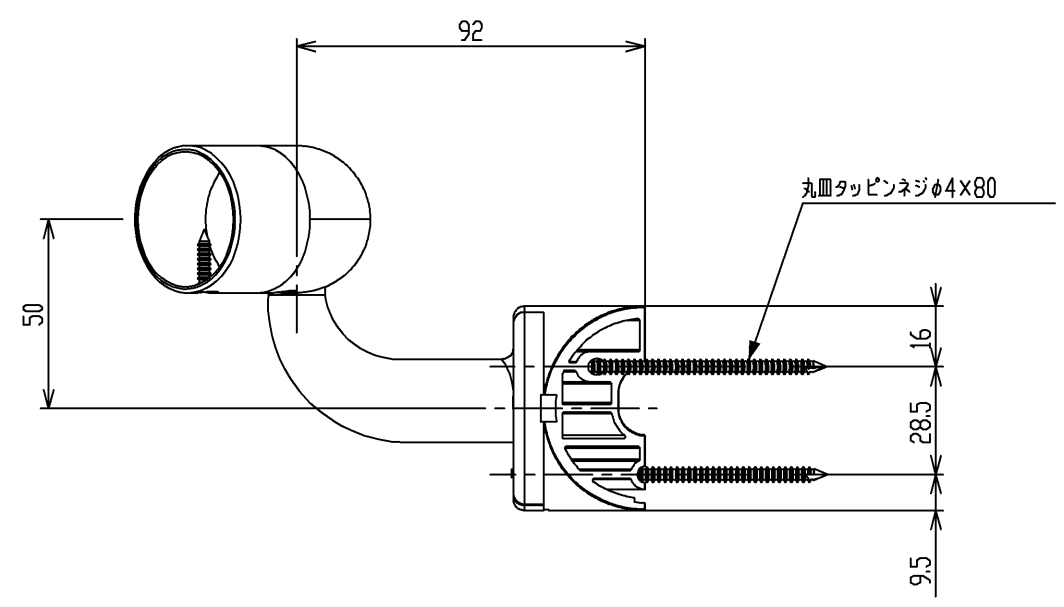

色番	色彩
#AG	アンティークゴールド
#BZ	ブロンズ
#WS	ウォームシルバー

TOTO			単位 mm	名称
製図 岸本	検図 中村 稲富	日付 2005.06.29	尺度 1:2	入隅コーナー Faucet
備考				図番 EWT11BC35