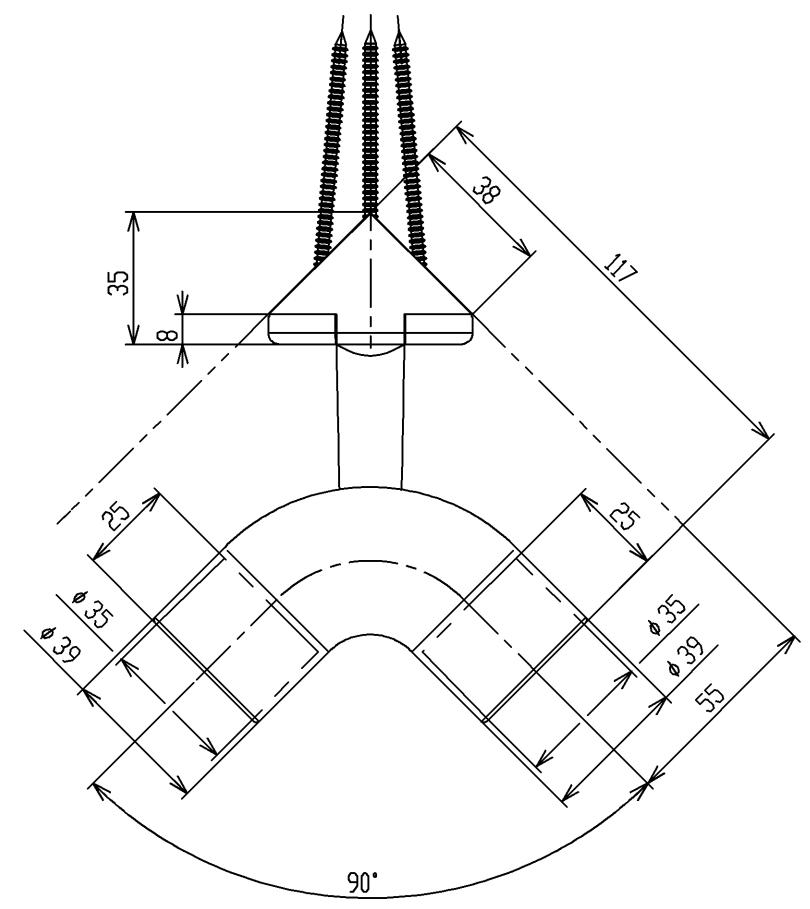

色番	色彩
#AG	アンティークゴールド
#BZ	ブロンズ
#WS	ウォームシルバー

TOTO			単位 mm	名称
製図 岸本	検図 中村 稲富	日付 2005.06.29	尺度 1:2	入隅コーナー Faucet
備考				図番 EWT11BC35