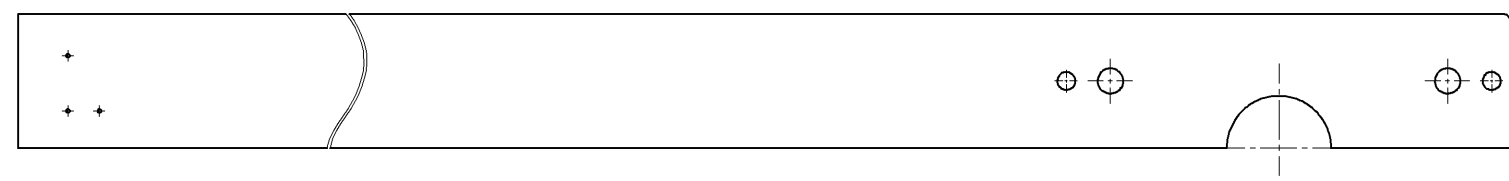

生産中止図面

2016/01

品番	表面色
UGKK02R#NW1	ホワイト
UGKK02R#NR2	ナチュラルウッド
UGKK02R#DR2	ダークウッドA
UGKK02R#ML	ミルベージュ
UGKK02R#MW	ダルブラウン

・材質：MDF + 両面シート貼り
 ・裏面色：白

製図		検図		第三角法	単位	名称
中澤	長島	日付	尺度	mm	カウナーセット	
		14.12.12	1:5			品番
備考					図面数	UGKK02R#*
					1/1	