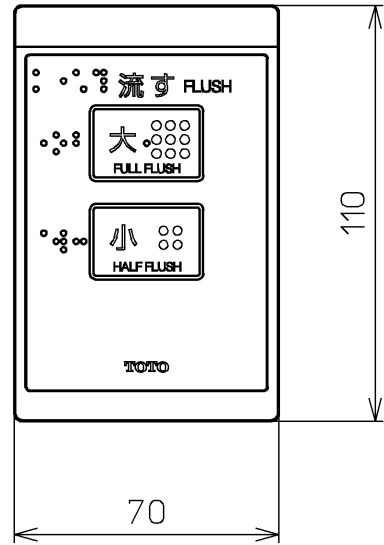

ねじ長  $\phi 4 \times 30$  (2本)

付属品

乾電池組品 : 1個(単3×2個)

固定板 : 2枚

十字穴付ナベ小ねじ : 2本

<b>TOTO</b>			単位 mm	名称 リモコン便器洗浄 ユニット
製図 榎原	検図 高田 山川 哲	日付 13-03-11	尺度 1 : 2	
備考				品番 TCA241
				図番 TCA241=A0100