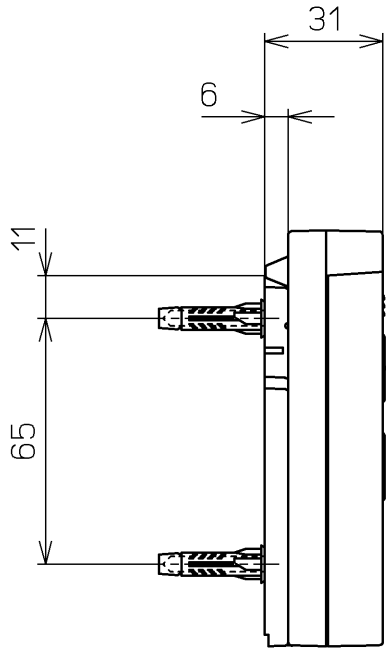

ねじ長  $\phi 4 \times 30$  (2本)

付属品

乾電池組品 : 1個(単3×2個)

固定板 : 2枚

十字穴付ナベ小ねじ : 2本

<b>TOTO</b>			単位 mm	名称 リモコン便器洗浄 ユニット
製図 榎原	検図 高田 山川 哲	日付 13-03-11	尺度 1 : 2	
備考				品番 TCA241
				図番 TCA241=A0100