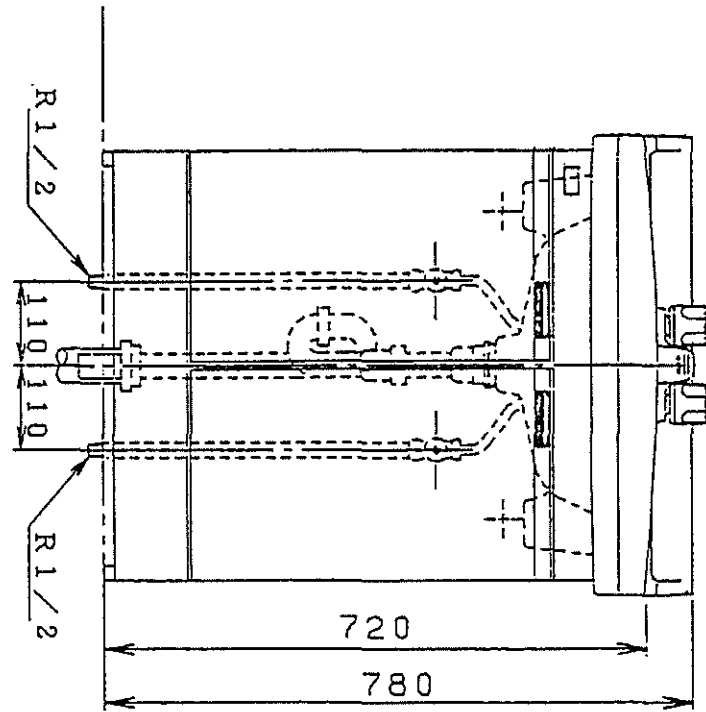

生産中止図面

1991/06

品番	本体ノ色	扉ノ色	洗面器ノ色
LDA600CQL	パナチルカラー	パナチルカラー	パナチルカラー
排水用 (φ90) 給水用 (φ52) 穴ケテ開ダイヤス 底板取外シ式			

東陶機器株式会社		第三角法	単位 mm	名称 洗面化粧台
製図 入江	検図 中山	日付 63.4.1	尺度 1:10	品番 LDA600CQL
備考				