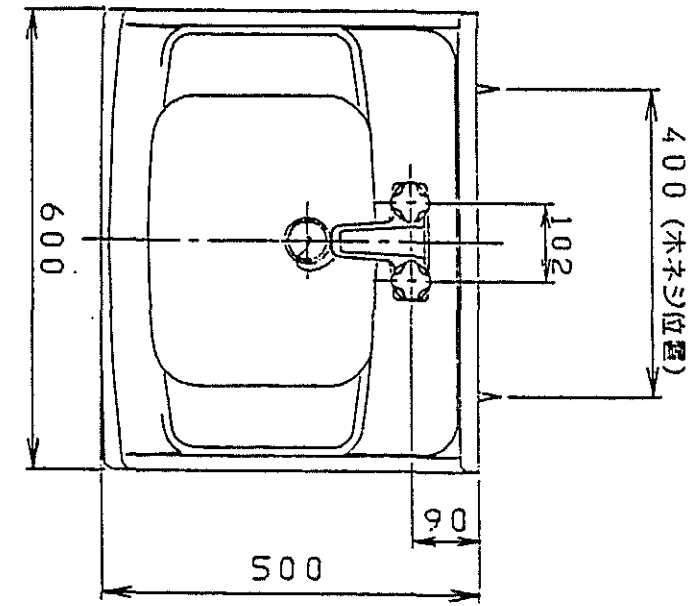

生産中止図面

1991/06

品番	本体ノ色	扉ノ色	洗面器ノ色
LDA600CQL	パナチルカラー	パナチルカラー	パナチルカラー
排水用 (φ90) 給水用 (φ52) 穴ケテ開ダイヤス 底板取外シ式			

東陶機器株式会社		第三角法	単位 mm	名称 洗面化粧台
製図 入江	検図 中山	日付 63.4.1	尺度 1:10	品番 LDA600CQL
備考				