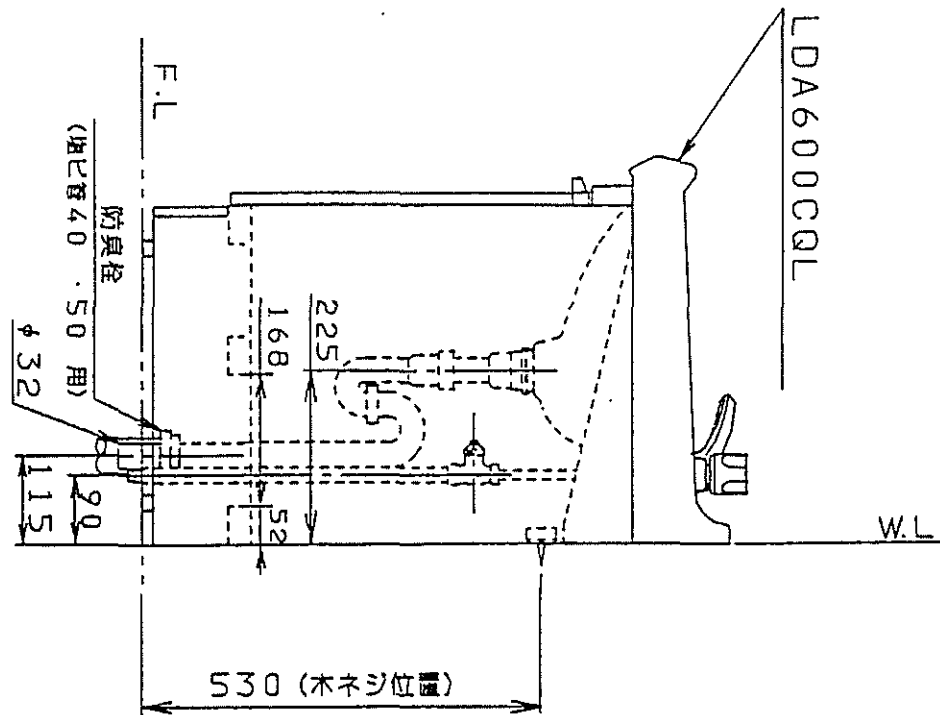

生産中止図面

1991/06

品番	本体ノ色	扉ノ色	洗面器ノ色
LDA600CQL	パナチルカラー	パナチルカラー	パナチルカラー
排水用 (φ90) 給水用 (φ52) 穴ケテ開ダイヤス 底板取外シ式			

東陶機器株式会社		第三角法	単位 mm	名称 洗面化粧台
製図 入江	検図 中山	日付 63.4.1	尺度 1:10	品番 LDA600CQL
備考				