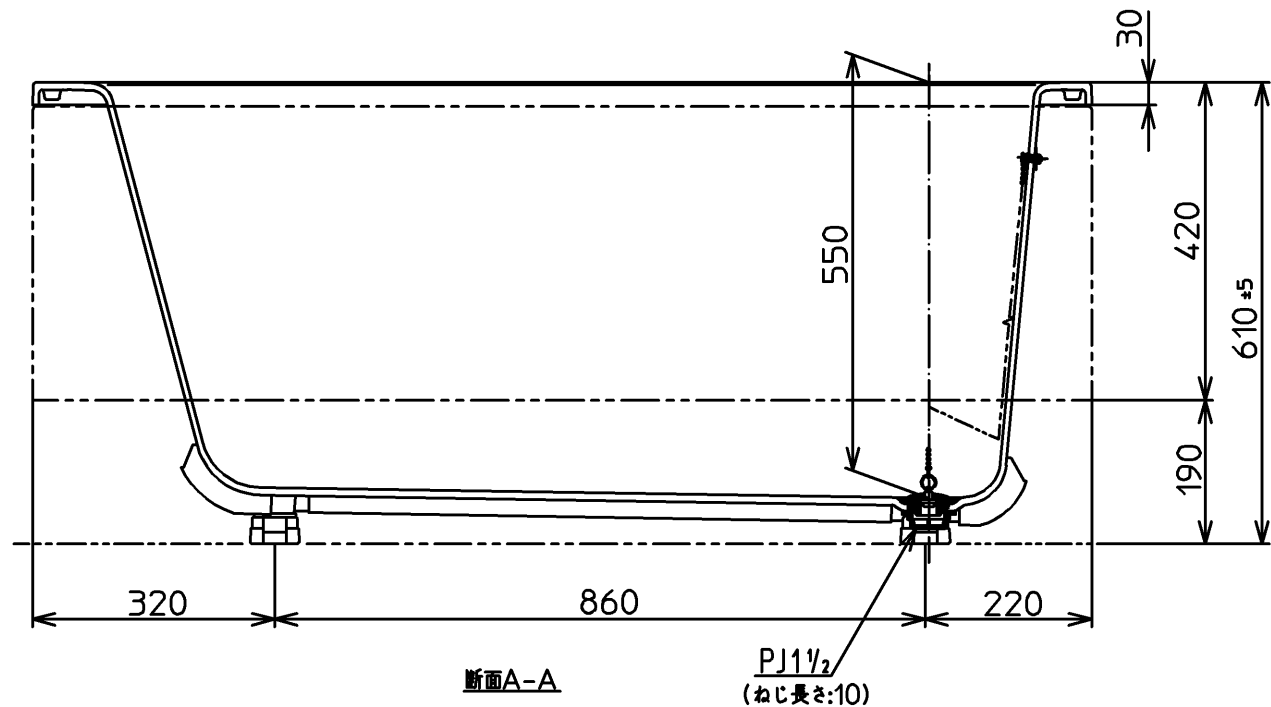

色番	色彩	記号
#BG2	ミストブルー	
#CG2	ミストベージュ	
#EG1	ミストグリーン	
#NG1	ミストホワイト	
#RG1	ミストピンク	

TOTO			三角法	単位 mm	名称 和洋折衷一方半エプロン付き ニューグライトバスF (1400サイズ)
製図 櫻園	検図 渡邊	前田	日付 13.01.31	尺度 1:10	
備考					品番 PGS1411RN