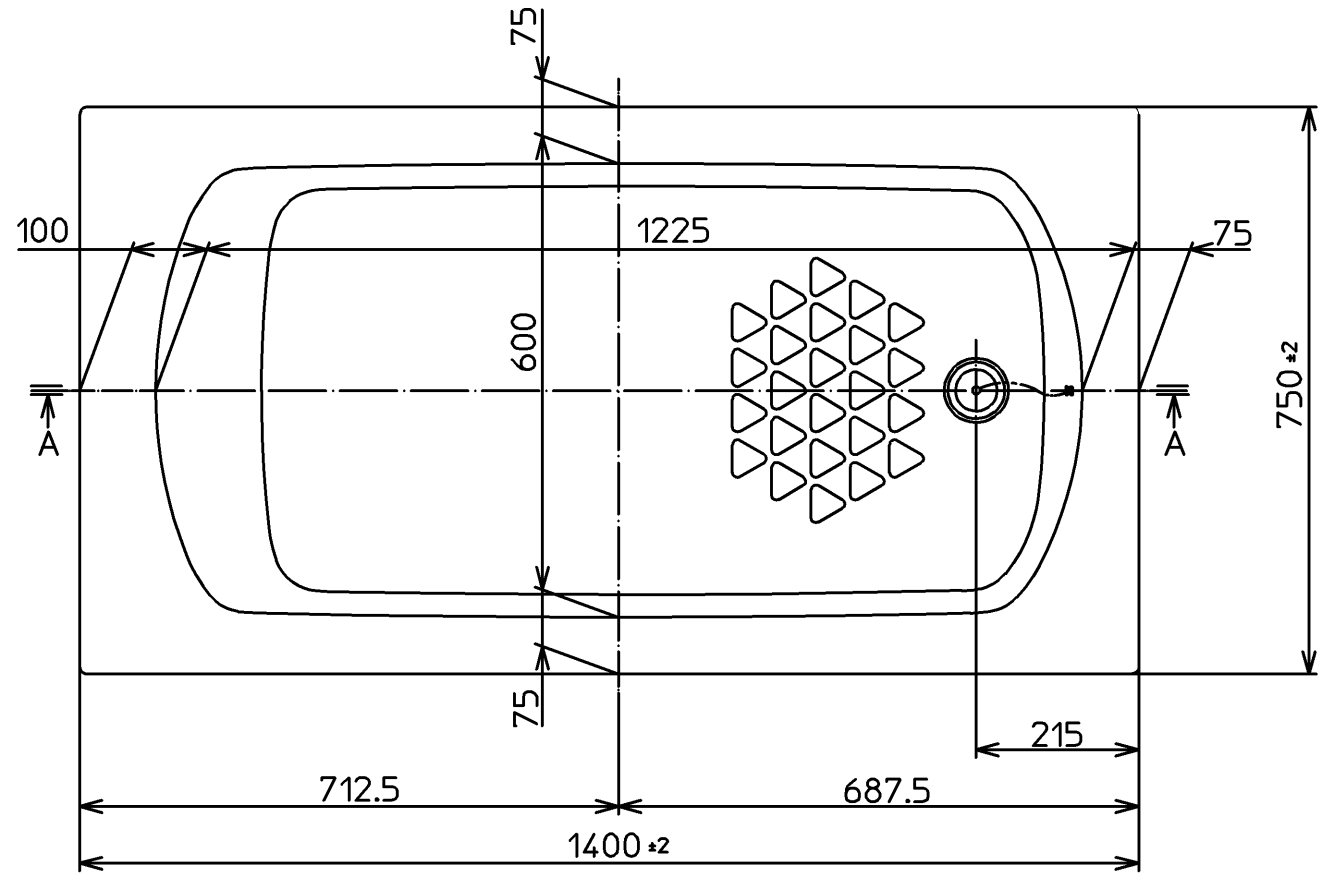

色番	色彩	記号
#BG2	ミストブルー	
#CG2	ミストベージュ	
#EG1	ミストグリーン	
#NG1	ミストホワイト	
#RG1	ミストピンク	

TOTO			三角法	単位 mm	名称 和洋折衷一方半エプロン付き ニューグライトバスF (1400サイズ)
製図 櫻園	検図 渡邊	前田	日付 13.01.31	尺度 1:10	
備考					品番 PGS1411RN