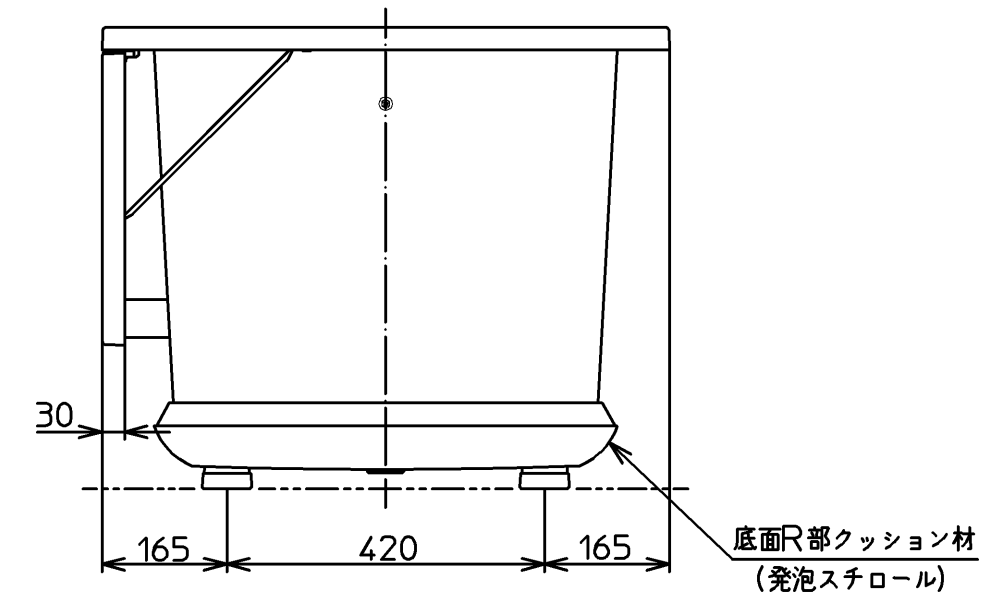

色番	色彩	記号
#BG2	ミストブルー	
#CG2	ミストベージュ	
#EG1	ミストグリーン	
#NG1	ミストホワイト	
#RG1	ミストピンク	

TOTO			三角法	単位 mm	名称 和洋折衷一方半エプロン付き ニューグライトバスF (1400サイズ)
製図 櫻園	検図 渡邊	前田	日付 13.01.31	尺度 1:10	
備考					品番 PGS1411RN