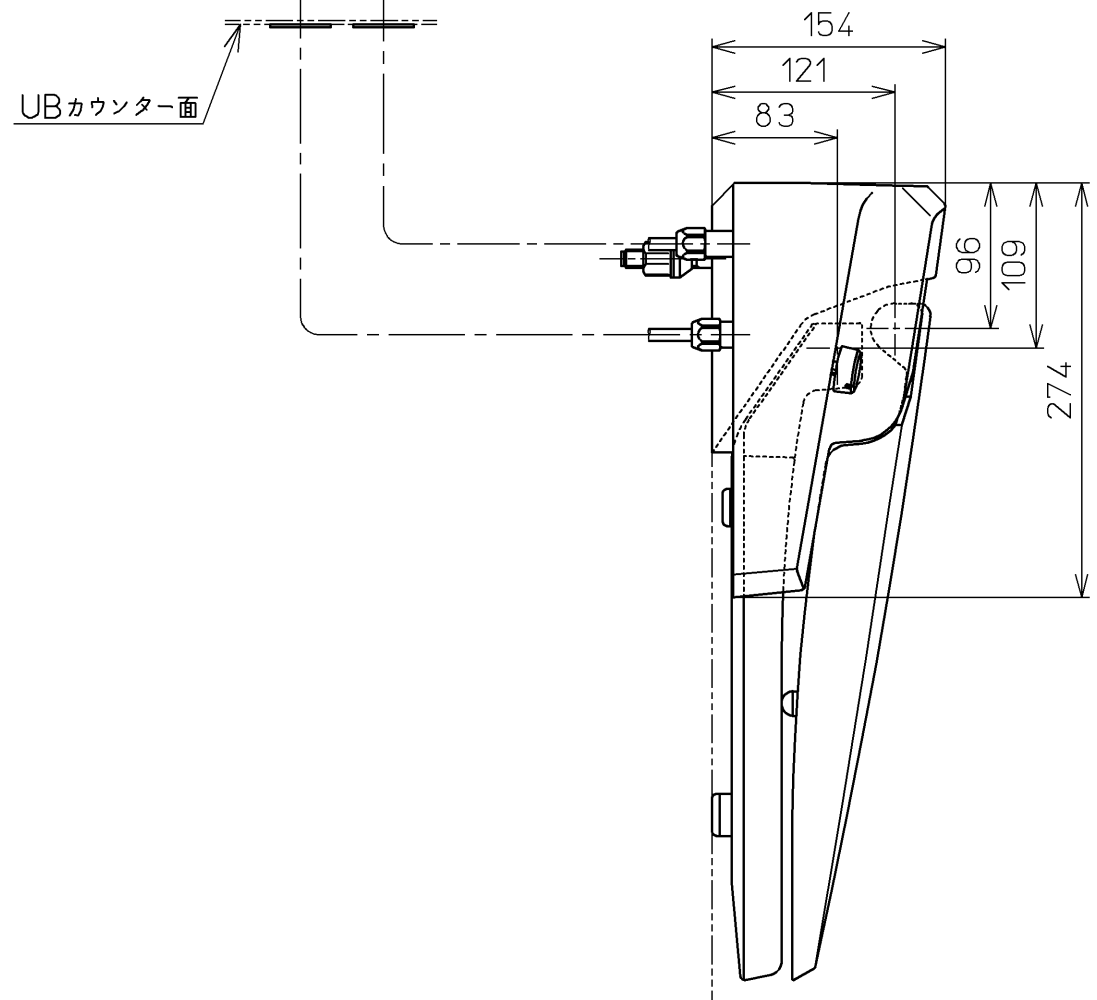

生産中止図面
2019年7月

- 連結管 φ8×1050
- 連結管 φ8×1400
- 連結管 φ8×1700
- 別品番

*定格：DC6V

TOTO			単位 mm	名称
製図 芦谷	検図 溝口 中村	日付 00-02-18	尺度 1 : 5	ホテル用洗浄便座
備考				品番 TCF571R
				図番 TCF571R=A0104
A3			ページNo.	1-1 (改)