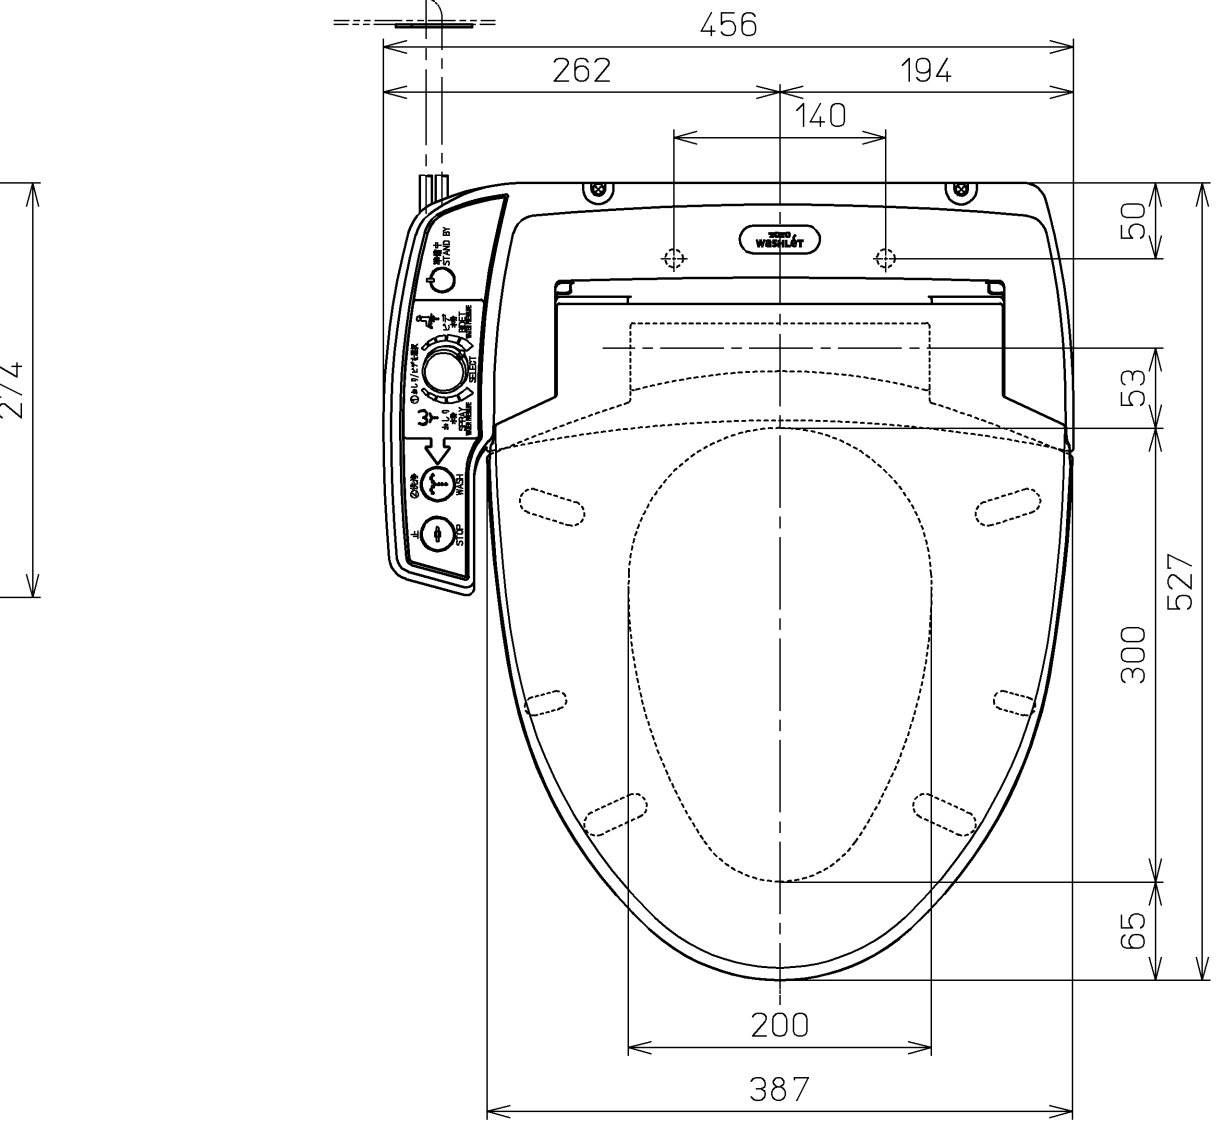

生産中止図面
2019年7月

- 連結管 φ8×1050
- 連結管 φ8×1400
- 連結管 φ8×1700
- 別品番

*定格：DC6V

TOTO			単位 mm	名称
製図 芦谷	検図 溝口 中村	日付 00-02-18	尺度 1 : 5	ホテル用洗浄便座
備考				品番 TCF571R
				図番 TCF571R=A0104
A3			ページNo.	1-1 (改)