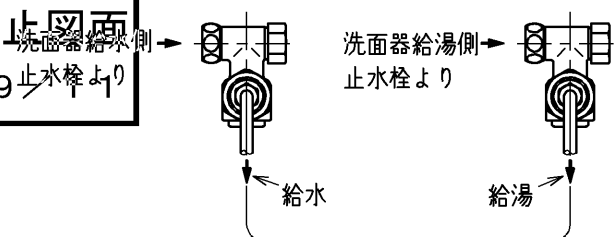

生産中止図面
2019年7月

- 連結管 φ8×1050
- 連結管 φ8×1400
- 連結管 φ8×1700
- 別品番

*定格：DC6V

TOTO			単位 mm	名称
製図 芦谷	検図 溝口 中村	日付 00-02-18	尺度 1 : 5	ホテル用洗浄便座
備考				品番 TCF571R
				図番 TCF571R=A0104
A3			ページNo.	1-1 (改)