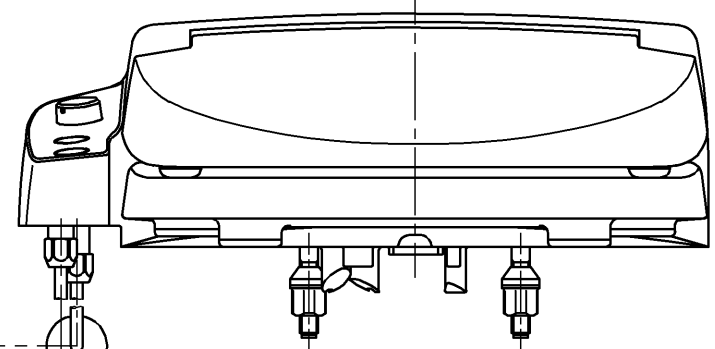

生産中止図面
2019年7月

- 連結管 φ8×1050
- 連結管 φ8×1400
- 連結管 φ8×1700
- 別品番

*定格：DC6V

TOTO			単位 mm	名称
製図 芦谷	検図 溝口 中村	日付 00-02-18	尺度 1 : 5	ホテル用洗浄便座
備考				品番 TCF571R
				図番 TCF571R=A0104
A3			ページNo.	1-1 (改)