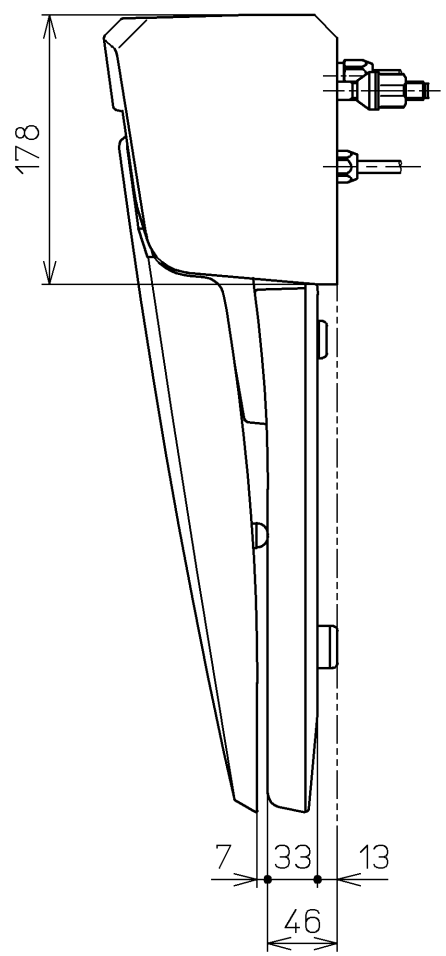

生産中止図面
2019年7月

- 連結管 φ8×1050
- 連結管 φ8×1400
- 連結管 φ8×1700
- 別品番

*定格：DC6V

TOTO			単位 mm	名称
製図 芦谷	検図 溝口 中村	日付 00-02-18	尺度 1 : 5	ホテル用洗浄便座
備考				品番 TCF571R
				図番 TCF571R=A0104
A3			ページNo.	1-1 (改)