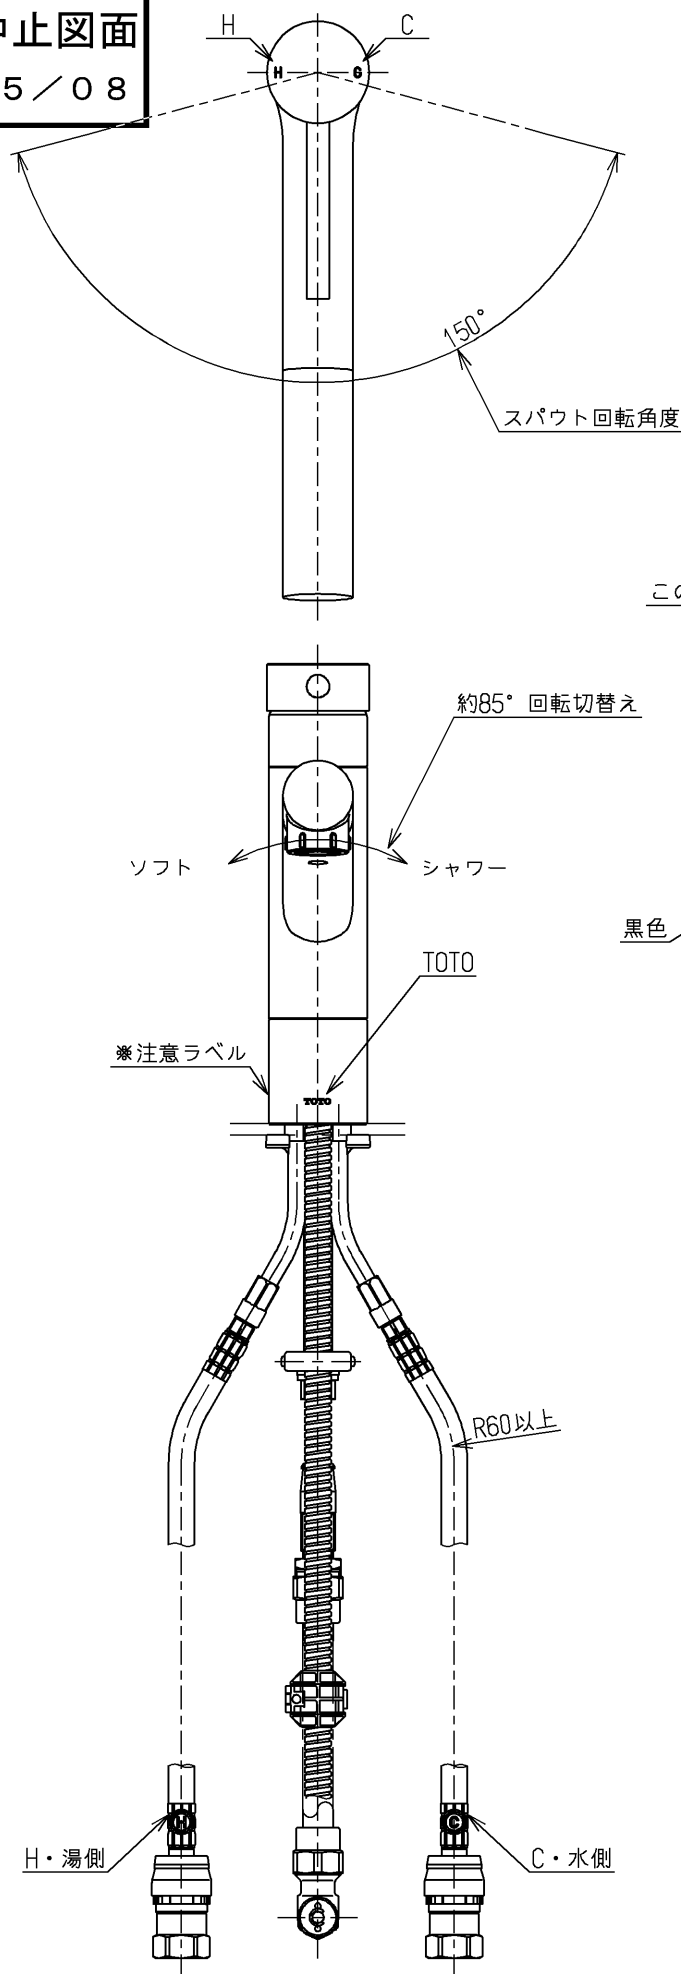

生産中止図面

2005/08

シャワーホース引出し長さ最大430

△ご注意
やけどの
恐れあり
さわらない
で!

※注意ラベル詳細(1:1)

用途		仕様
給水圧力	最低必要水圧	0.05MPa(流動時)
	最高水圧	0.75MPa(静止時)
		※快適にお使いいただくためには、0.2MPa程度の圧力をおすすめします。
使用可能水質		水道水または飲用可能な井戸水
使用環境温度		-20~40℃(0℃以下は水を抜いた状態)
最高給湯温度		85℃
特記事項		(1)湯圧が水圧より高くないように設定してください。 (2)安全のため給湯温度は60℃以下でのご使用をおすすめします。 (3)湯水を逆に配管しないでください。

水道法適合品		単位		名称
TOTO		mm		台付シングル13 (シャワー・ソフト・逆止弁無・寒) (台所) (JIS)
製図	検図	日付	尺度	図番
早田	大庭	畑中	05.07.04	1:4
備考				TKC32CZ