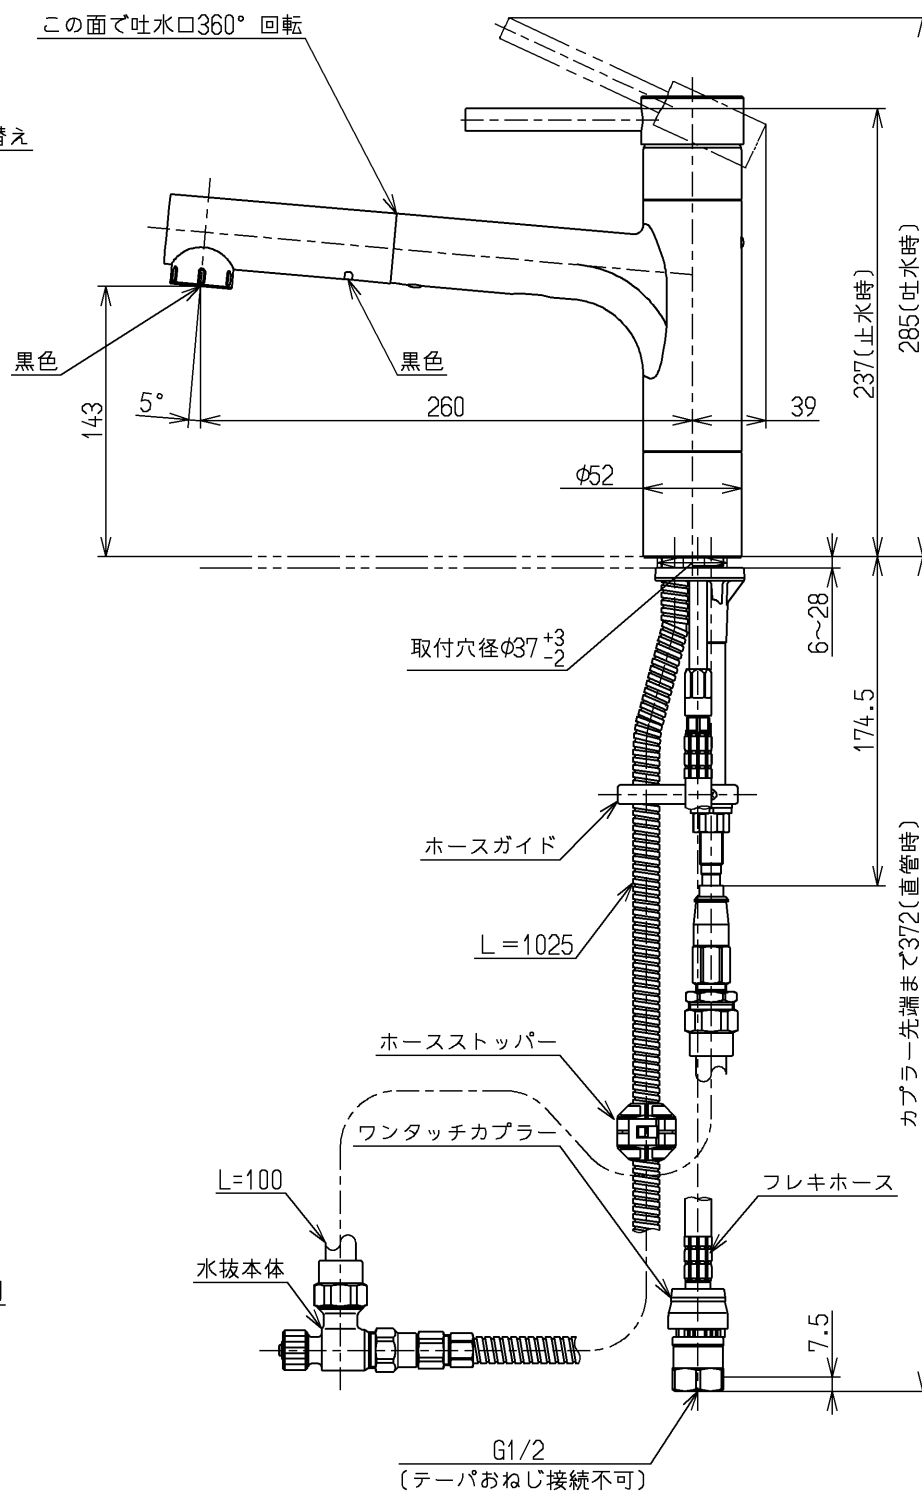

生産中止図面

2005/08

シャワーホース引出し長さ最大430

△ご注意
やけどの
恐れあり
さわらない
で!

※注意ラベル詳細(1:1)

用途		仕様
給水圧力	最低必要水圧	0.05MPa(流動時)
	最高水圧	0.75MPa(静止時)
		※快適にお使いいただくためには、0.2MPa程度の圧力をおすすめします。
使用可能水質		水道水または飲用可能な井戸水
使用環境温度		-20~40℃(0℃以下は水を抜いた状態)
最高給湯温度		85℃
特記事項		(1)湯圧が水圧より高くないように設定してください。 (2)安全のため給湯温度は60℃以下でのご使用をおすすめします。 (3)湯水を逆に配管しないでください。

水道法適合品		単位		名称
TOTO		mm		台付シングル13 (シャワー・ソフト・逆止弁無・寒) (台所) (JIS)
製図	検図	日付	尺度	図番
早田	大庭	畑中	05.07.04	1:4
備考				TKC32CZ