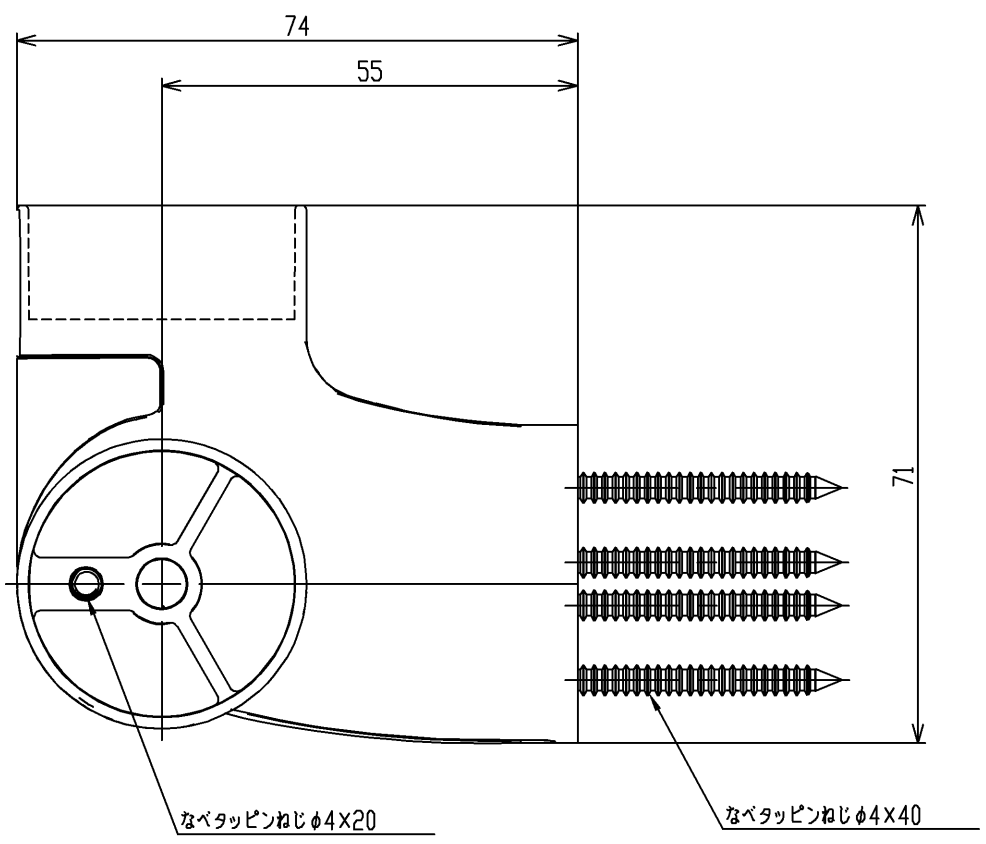

色番	色彩
#AG	アンティークゴールド
#BZ	ブロンズ
#WS	ウォームシルバー

TOTO			単位 mm	名称 コナホリゲ-φ35
製図 首藤	検図 中村	日付 2003.04.01	尺度 1:1	図番 EWT12BL35
備考				