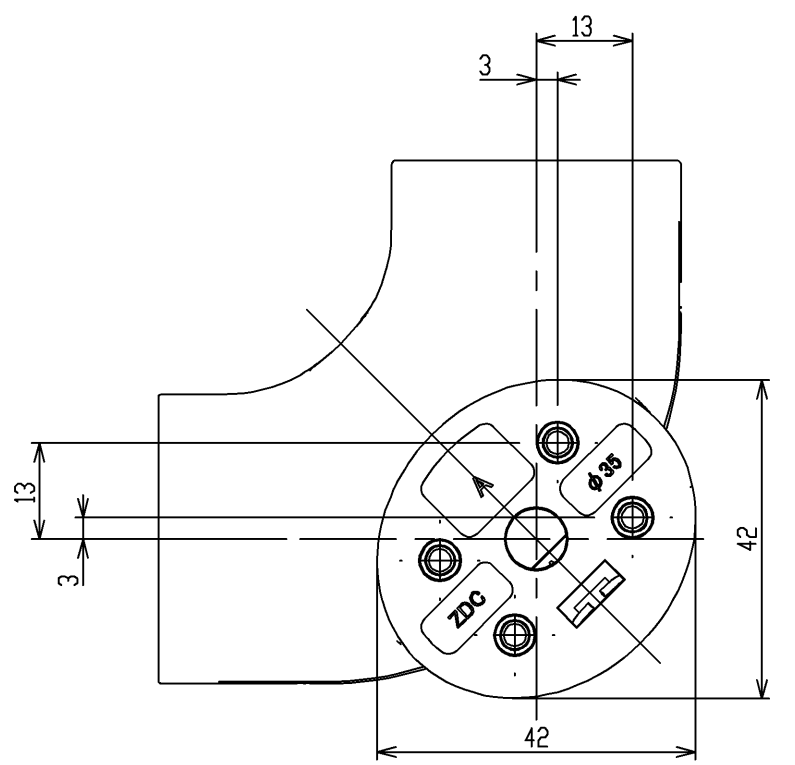

色番	色彩
#AG	アンティークゴールド
#BZ	ブロンズ
#WS	ウォームシルバー

TOTO			単位 mm	名称 コナホリゲ-φ35
製図 首藤	検図 中村	日付 2003.04.01	尺度 1:1	図番 EWT12BL35
備考				