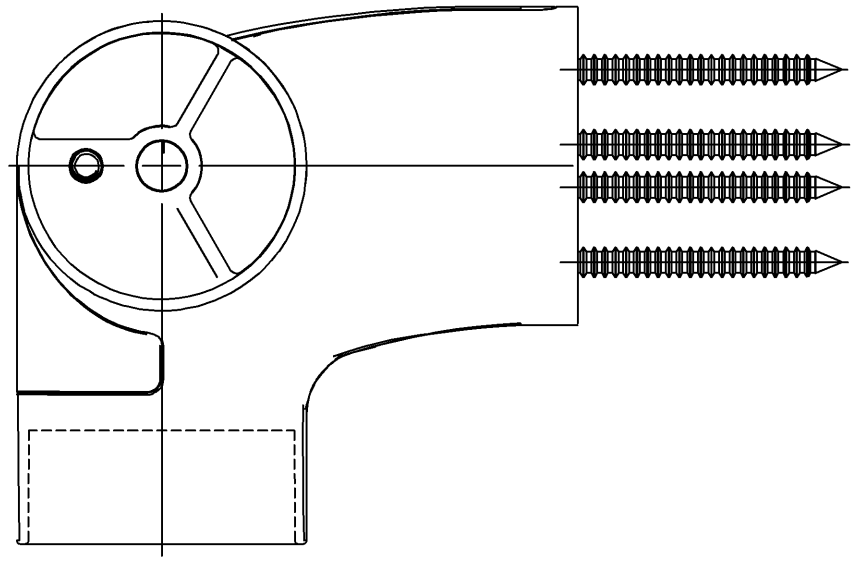

色番	色彩
#AG	アンティークゴールド
#BZ	ブロンズ
#WS	ウォームシルバー

TOTO			単位 mm	名称 コナホリゲ-φ35
製図 首藤	検図 中村	日付 2003.04.01	尺度 1:1	図番 EWT12BL35
備考				