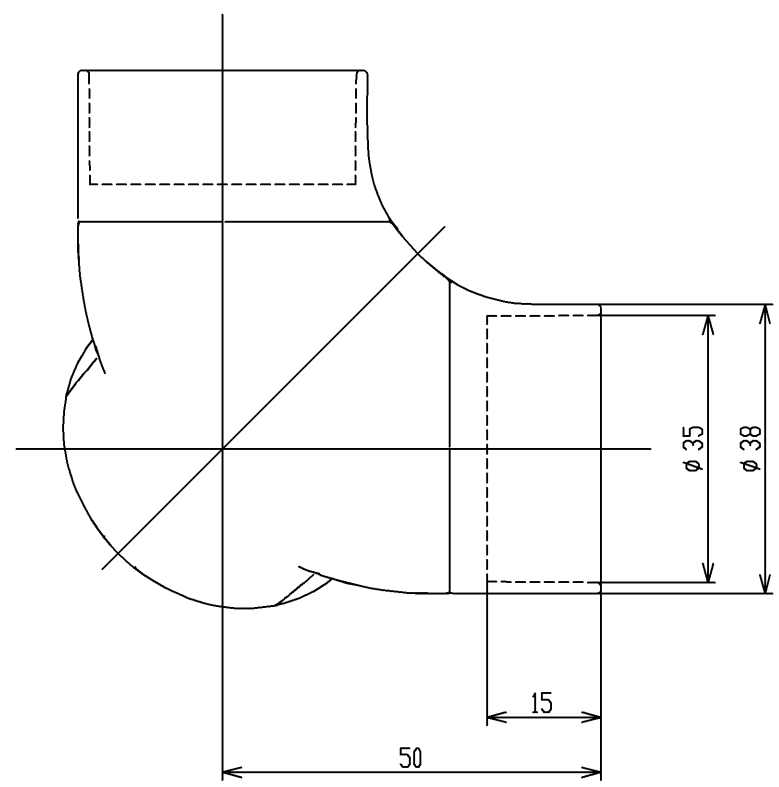

色番	色彩
#AG	アンティークゴールド
#BZ	ブロンズ
#WS	ウォームシルバー

TOTO			単位 mm	名称 コナホリゲ-φ35
製図 首藤	検図 中村	日付 2003.04.01	尺度 1:1	図番 EWT12BL35
備考				