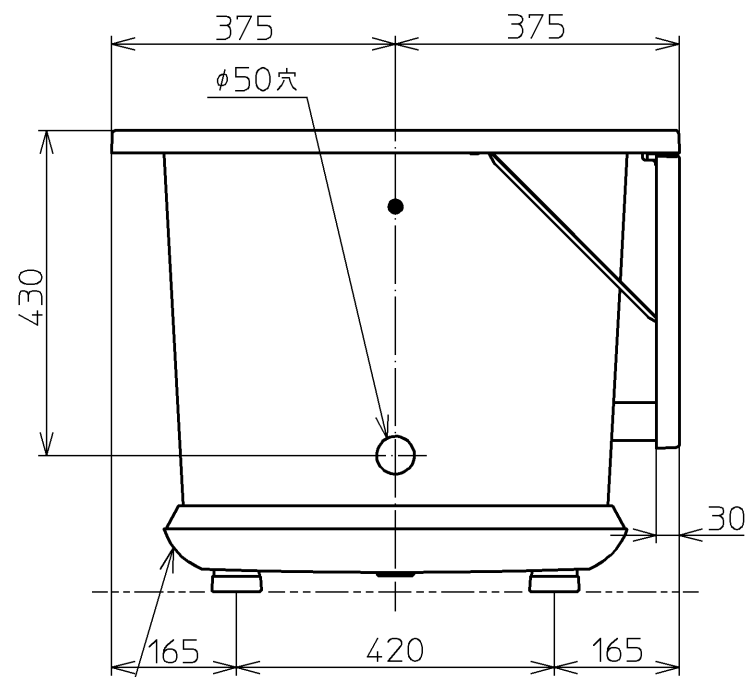

色番	色彩	記号
#BG2	ミストブルー	
#CG2	ミストベージュ	
#EG1	ミストグリーン	
#NG1	ミストホワイト	
#RG1	ミストピンク	

底面R部クッション材
(発泡スチロール)

TOTO			三角法	単位 mm	名称 和洋折衷一方半エプロン付き ニューグライtbasF (1400サイズ)
製図 榎園	検図 渡邊	前田	日付 13.01.31	尺度 1:10	
備考					品番 PGS1411LN1