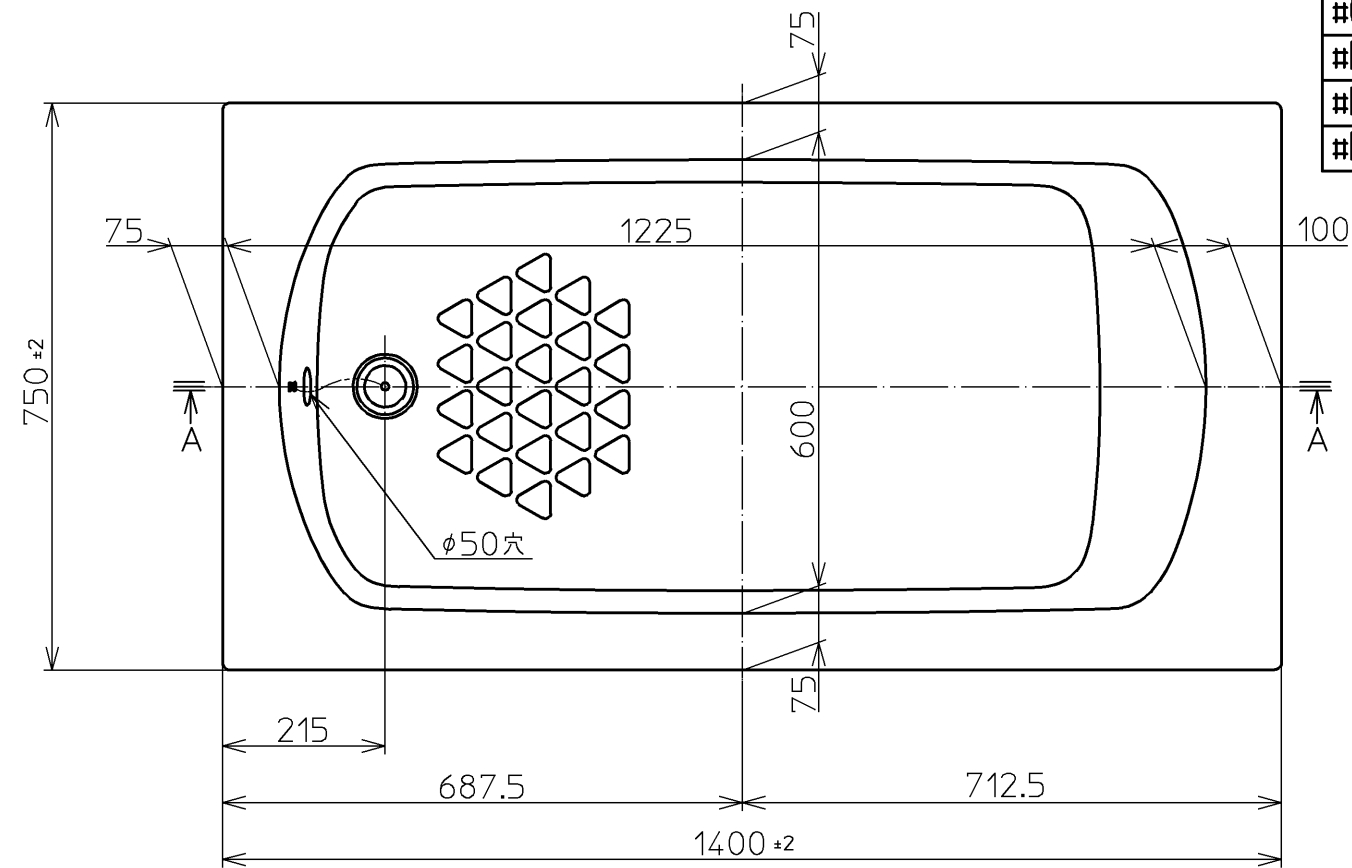

色番	色彩	記号
#BG2	ミストブルー	
#CG2	ミストベージュ	
#EG1	ミストグリーン	
#NG1	ミストホワイト	
#RG1	ミストピンク	

底面R部クッション材
(発泡スチロール)

TOTO			三角法	単位 mm	名称 和洋折衷一方半エプロン付き ニューグライtbasF (1400サイズ)
製図 榎園	検図 渡邊	前田	日付 13.01.31	尺度 1:10	
備考					品番 PGS1411LN1