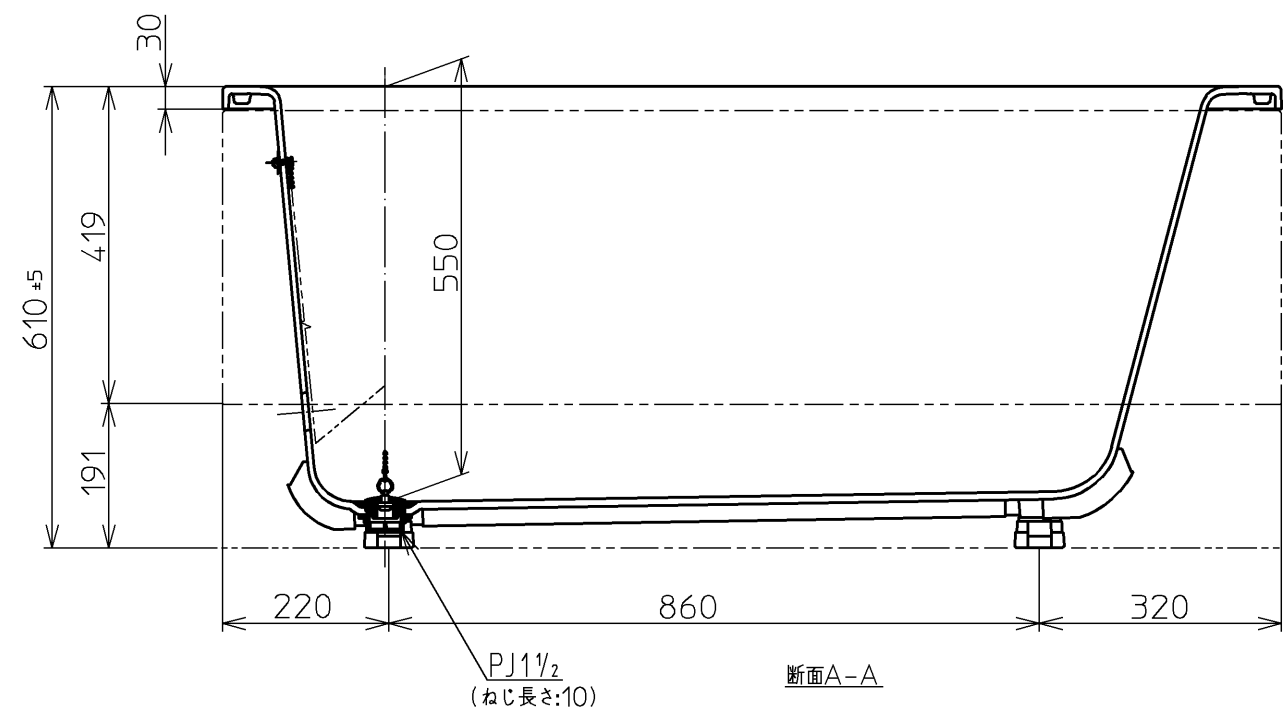

色番	色彩	記号
#BG2	ミストブルー	
#CG2	ミストベージュ	
#EG1	ミストグリーン	
#NG1	ミストホワイト	
#RG1	ミストピンク	

底面R部クッション材
(発泡スチロール)

TOTO			三角法	単位 mm	名称 和洋折衷一方半エプロン付き ニューグライtbasF (1400サイズ)
製図 榎園	検図 渡邊	前田	日付 13.01.31	尺度 1:10	
備考					品番 PGS1411LN1