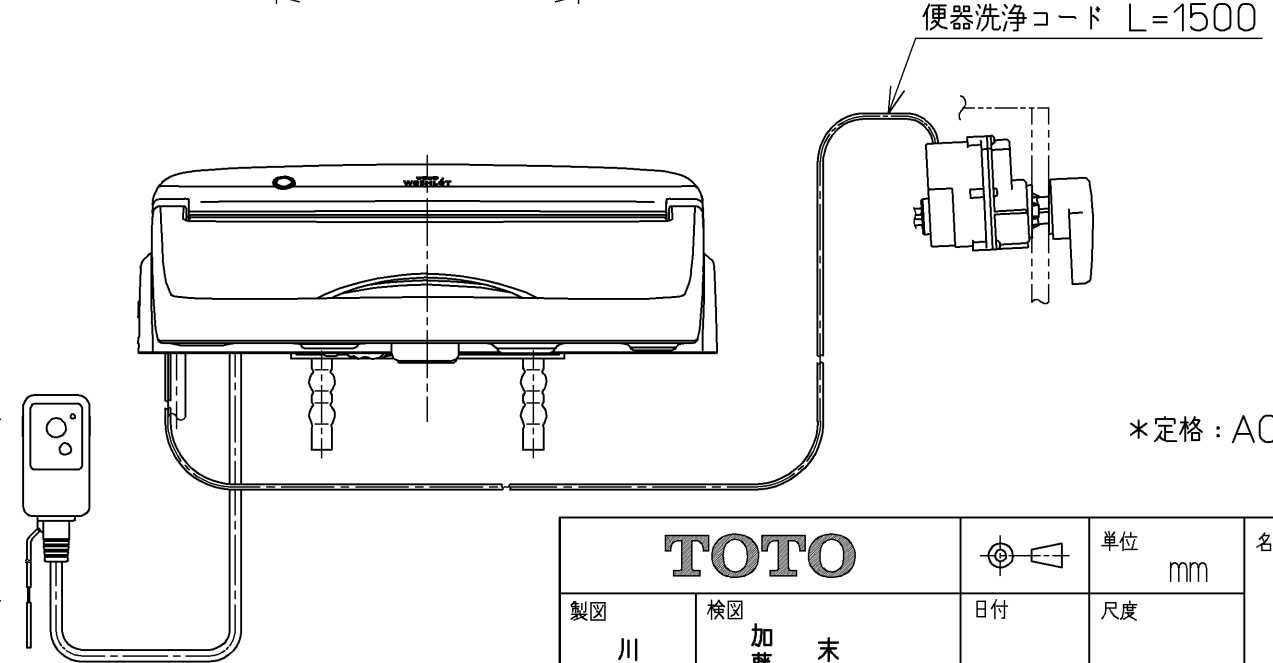

生産中止図面
2024/04

*定格 : AC100V-1264W 50/60Hz

TOTO		☉	単位 mm	名称 ウォシュレットアプリ コットP
製図 川野	検図 加藤 末次	日付 17-12-12	尺度 1 : 5	品番 TCF5810AUY
備考 AP1A 洗浄脱臭暖房便座 擬音装置付き 便ふたなし				図番 TCF5810AUY=A0100
A3			ページNo.	1-1 (改)