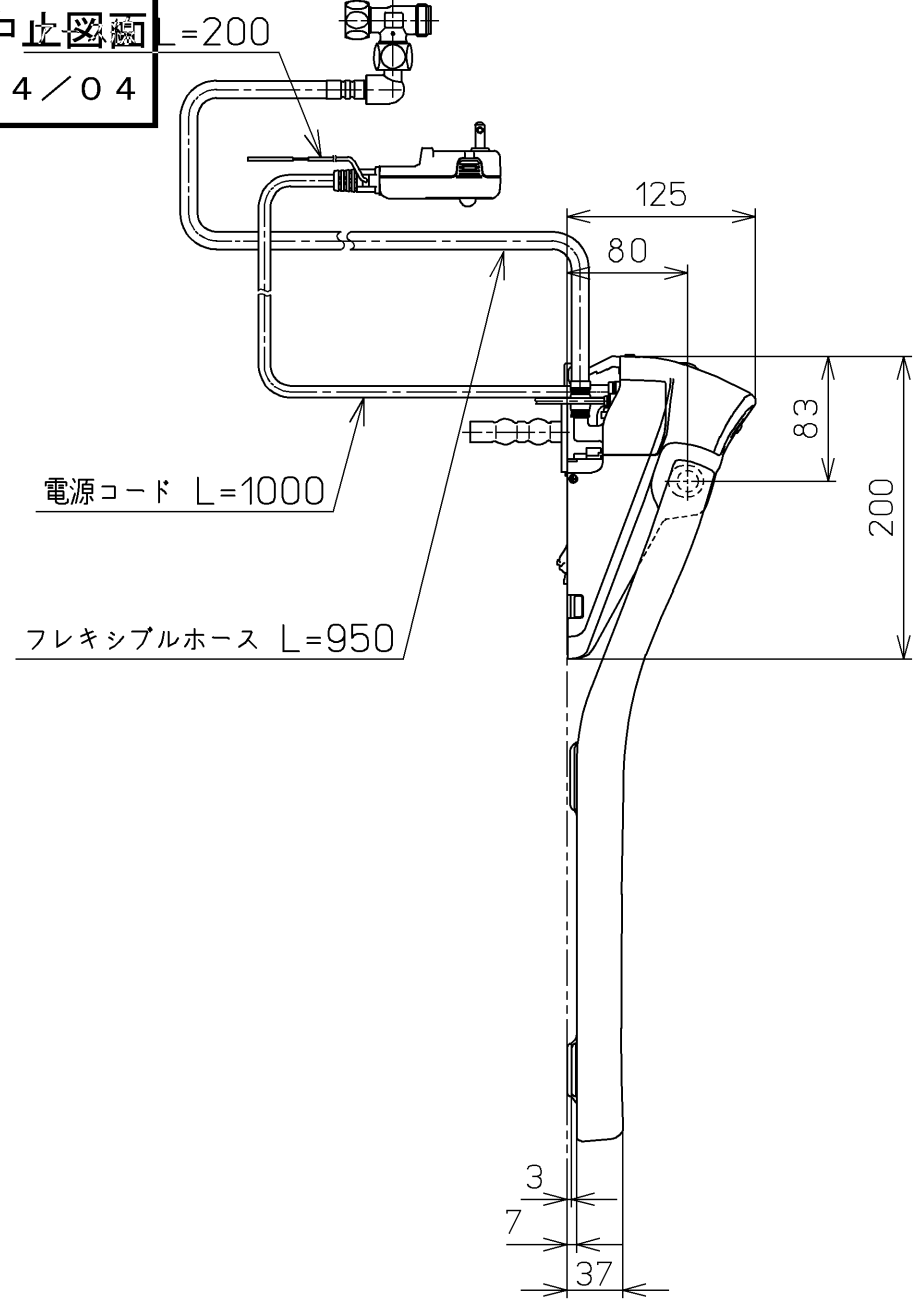

生産中止図面
2024/04

*定格 : AC100V-1264W 50/60Hz

TOTO		☉	単位 mm	名称 ウォシュレットアプリ コットP
製図 川野	検図 加藤 末次	日付 17-12-12	尺度 1 : 5	品番 TCF5810AUY
備考 AP1A 洗浄脱臭暖房便座 擬音装置付き 便ふたなし				図番 TCF5810AUY=A0100
A3			ページNo.	1-1 (改)