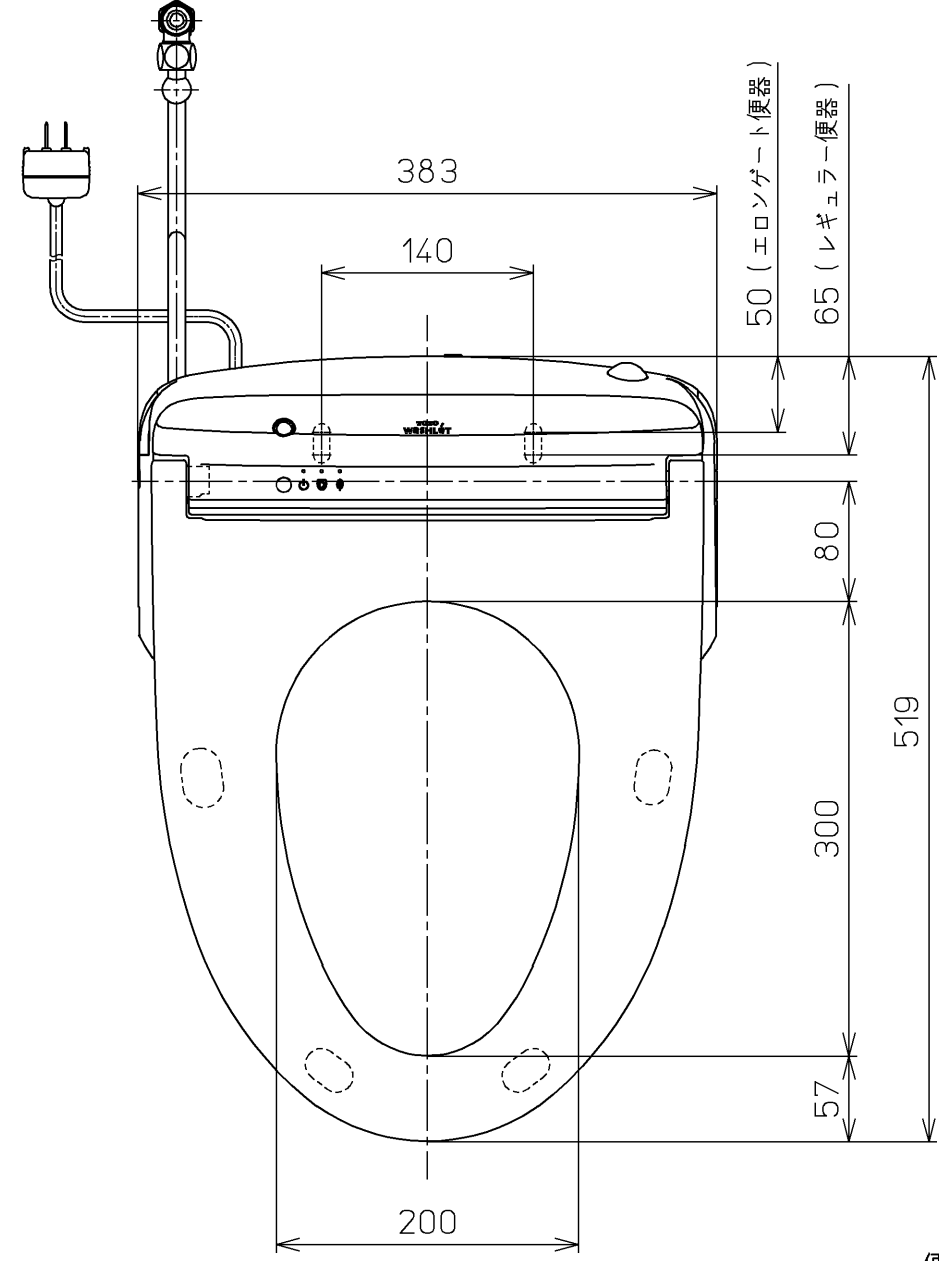

生産中止図面
2024/04

*定格 : AC100V-1264W 50/60Hz

TOTO		☉	単位 mm	名称 ウォシュレットアプリ コットP
製図 川野	検図 加藤 末次	日付 17-12-12	尺度 1 : 5	品番 TCF5810AUY
備考 AP1A 洗浄脱臭暖房便座 擬音装置付き 便ふたなし				図番 TCF5810AUY=A0100
A3			ページNo.	1-1 (改)