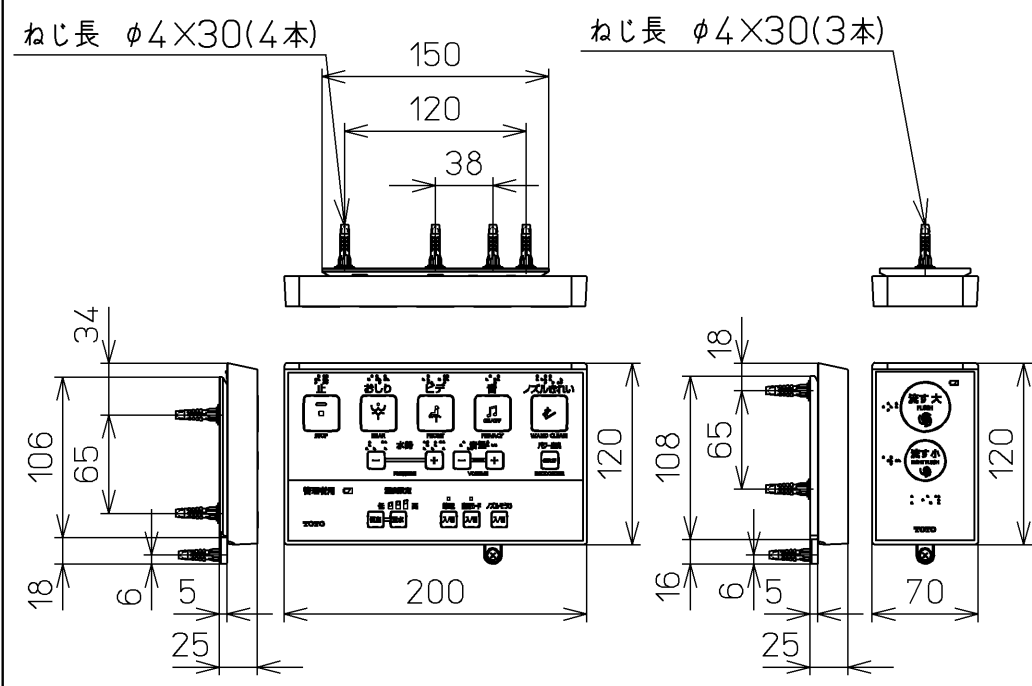

生産中止図面
2024/04

*定格 : AC100V-1264W 50/60Hz

TOTO		☉	単位 mm	名称 ウォシュレットアプリ コットP
製図 川野	検図 加藤 末次	日付 17-12-12	尺度 1 : 5	品番 TCF5810AUY
備考 AP1A 洗浄脱臭暖房便座 擬音装置付き 便ふたなし				図番 TCF5810AUY=A0100
A3			ページNo.	1-1 (改)