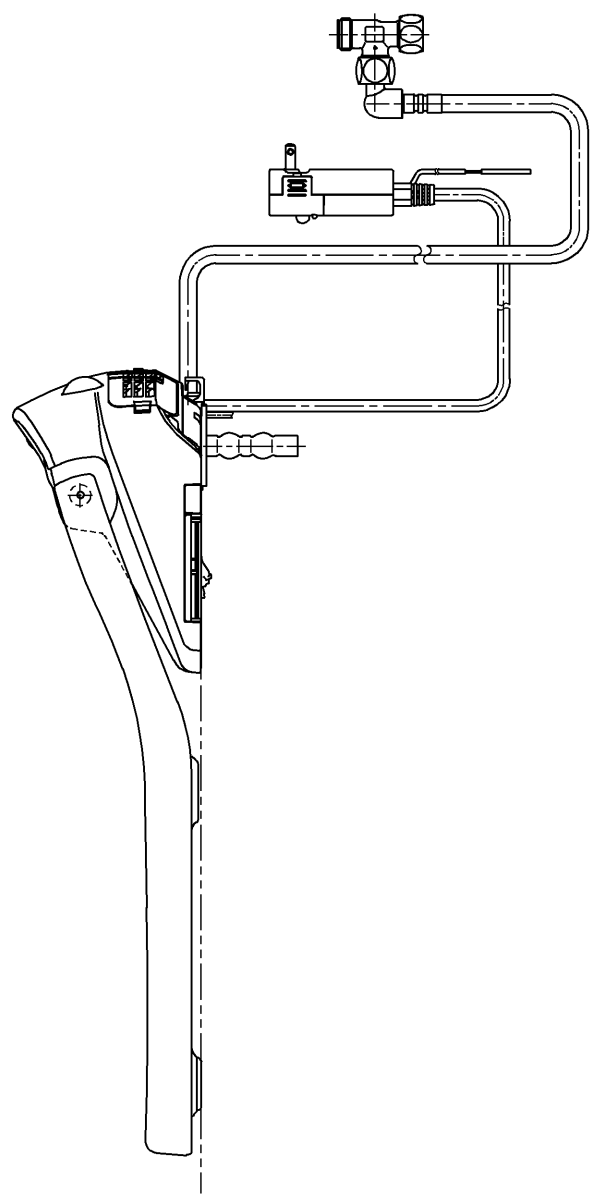

生産中止図面
2024/04

*定格 : AC100V-1262W 50/60Hz

TOTO		☉	単位 mm	名称 ウォシュレットアプリ コットP
製図 高田 ゆ	検図 加藤 健 末次	日付 18-11-20	尺度 1 : 5	品番 TCF5830AMPR
備考 AP2A 洗浄脱臭暖房便座 擬音装置付き 便ふたなし 本体着脱部金属製				図番 TCF5830AMPR=A0100