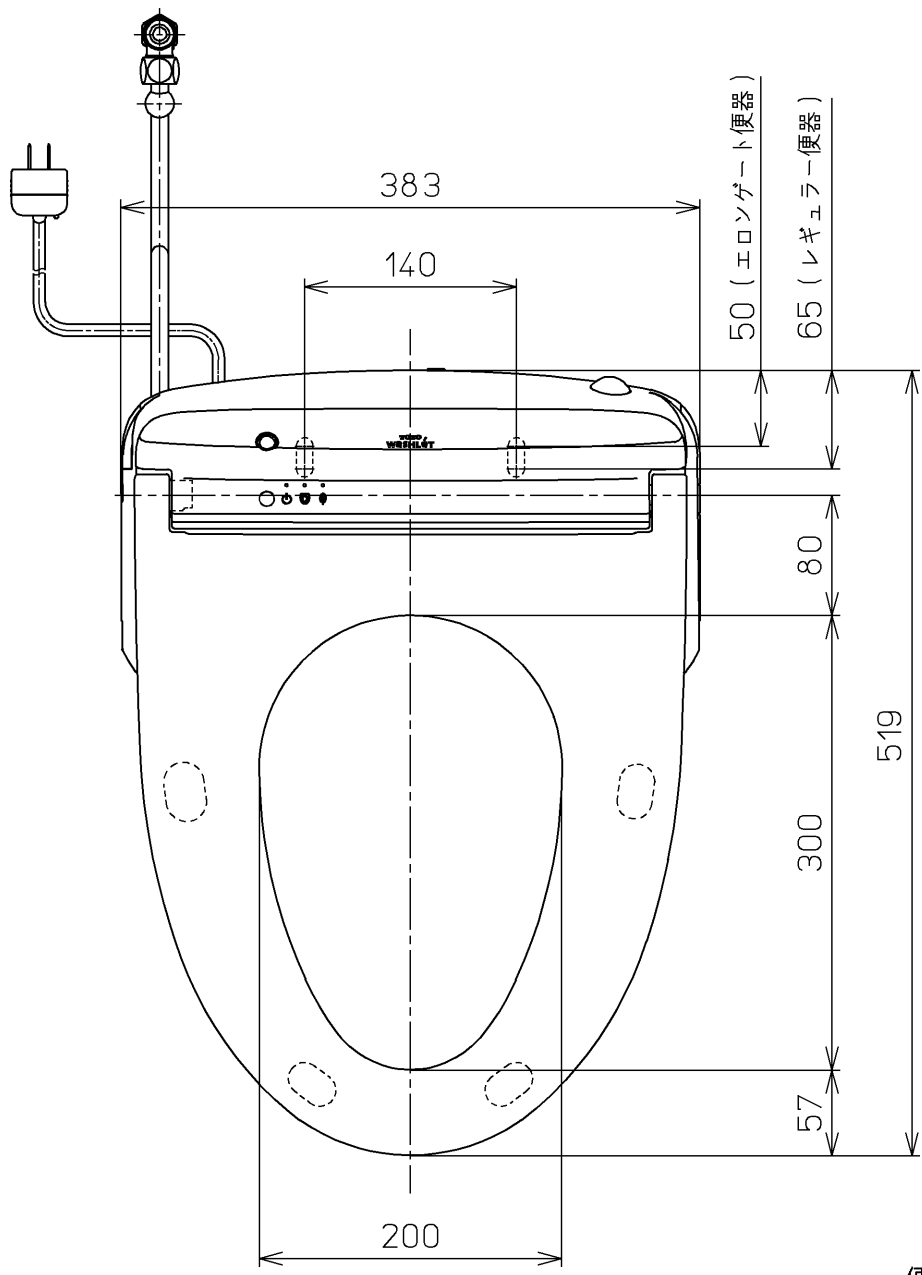

生産中止図面
2024/04

*定格 : AC100V-1262W 50/60Hz

TOTO		☉	単位 mm	名称 ウォシュレットアプリ コットP
製図 高田 ゆ	検図 加藤 健 末次	日付 18-11-20	尺度 1 : 5	品番 TCF5830AMPR
備考 AP2A 洗浄脱臭暖房便座 擬音装置付き 便ふたなし 本体着脱部金属製				図番 TCF5830AMPR=A0100