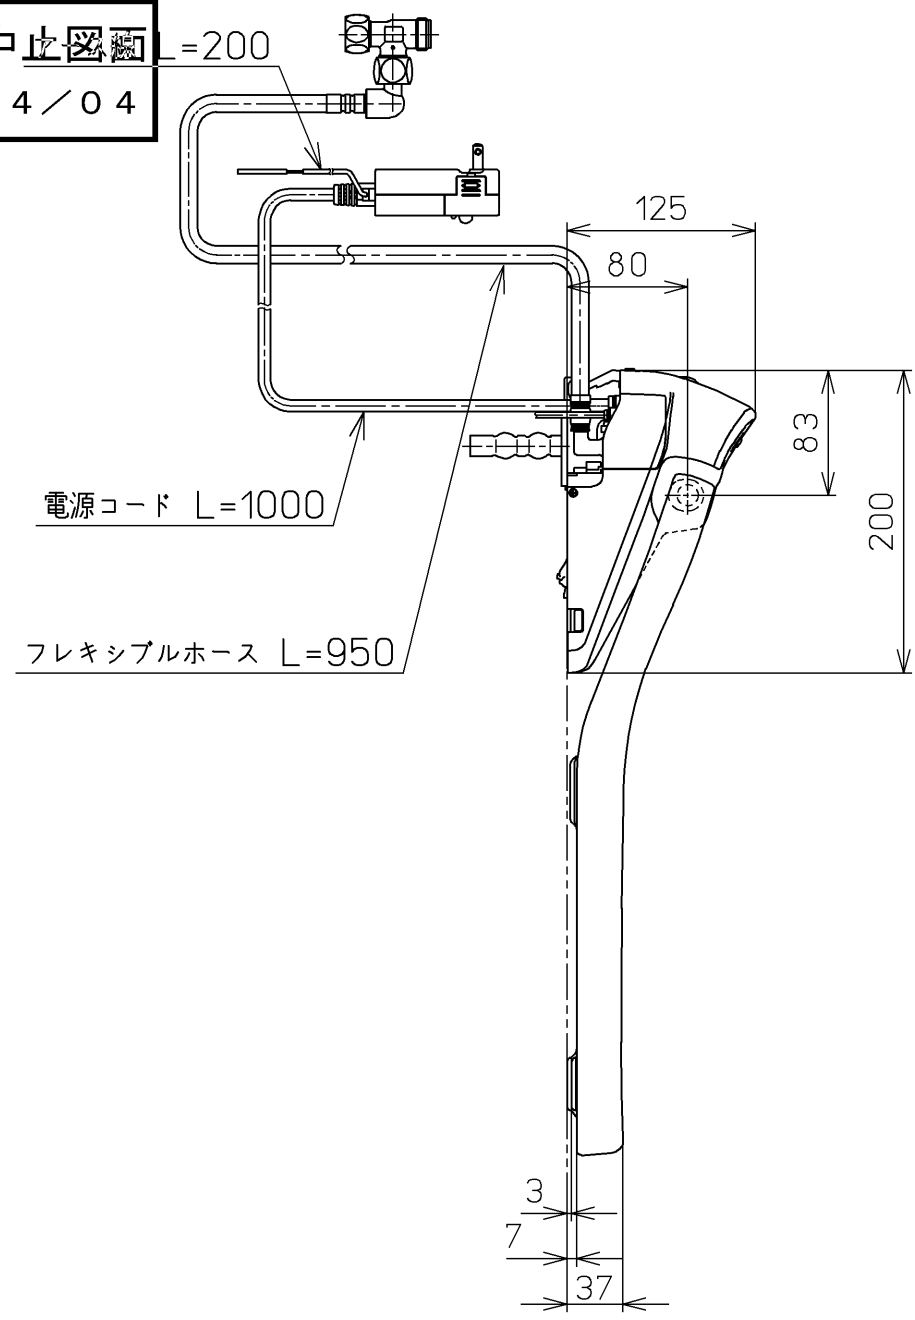

生産中止図面
2024/04

*定格 : AC100V-1262W 50/60Hz

TOTO		☉	単位 mm	名称 ウォシュレットアプリ コットP
製図 高田 ゆ	検図 加藤 健 末次	日付 18-11-20	尺度 1 : 5	品番 TCF5830AMPR
備考 AP2A 洗浄脱臭暖房便座 擬音装置付き 便ふたなし 本体着脱部金属製				図番 TCF5830AMPR=A0100