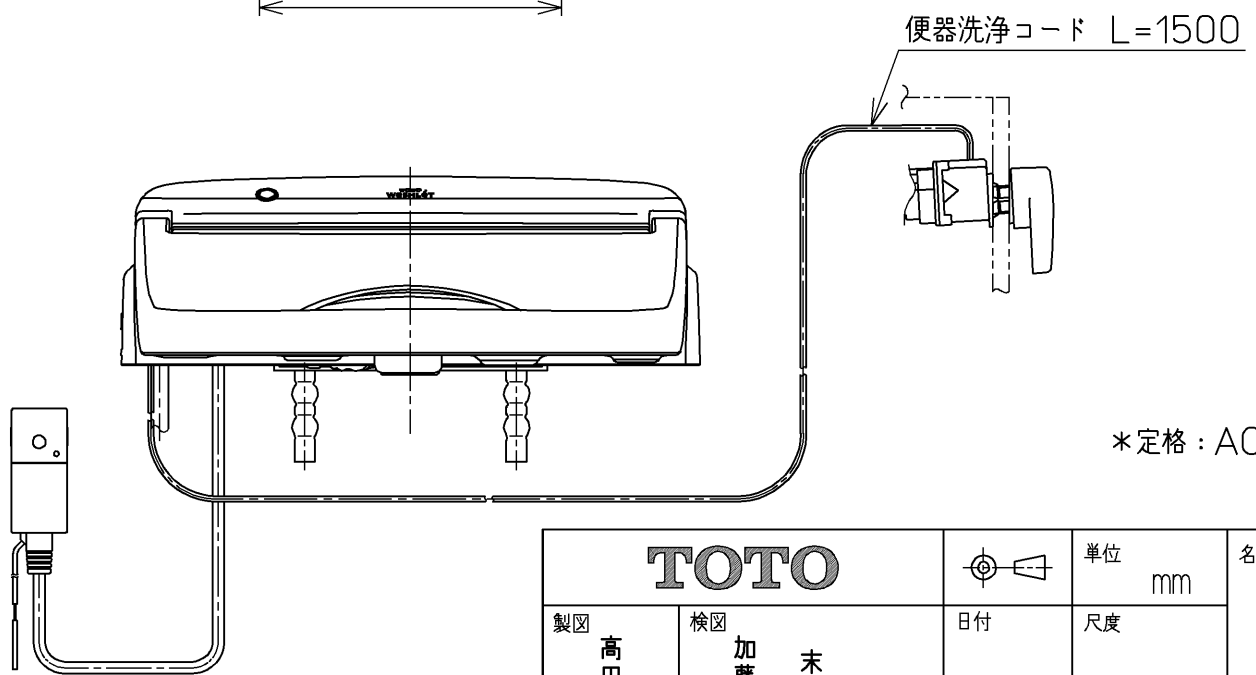

生産中止図面
2024/04

*定格 : AC100V-1262W 50/60Hz

TOTO		☉	単位 mm	名称 ウォシュレットアプリ コットP
製図 高田 ゆ	検図 加藤 健 末次	日付 18-11-20	尺度 1 : 5	品番 TCF5830AMPR
備考 AP2A 洗浄脱臭暖房便座 擬音装置付き 便ふたなし 本体着脱部金属製				図番 TCF5830AMPR=A0100