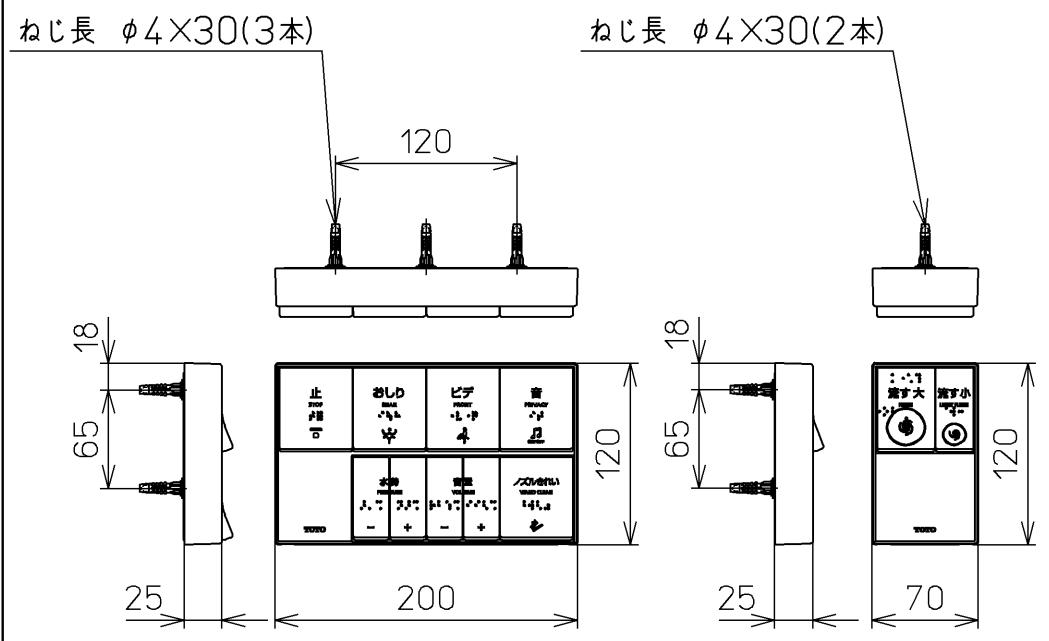

生産中止図面
2024/04

*定格 : AC100V-1262W 50/60Hz

TOTO		☉	単位 mm	名称 ウォシュレットアプリ コットP
製図 高田 ゆ	検図 加藤 健 末次	日付 18-11-20	尺度 1 : 5	品番 TCF5830AMPR
備考 AP2A 洗浄脱臭暖房便座 擬音装置付き 便ふたなし 本体着脱部金属製				図番 TCF5830AMPR=A0100