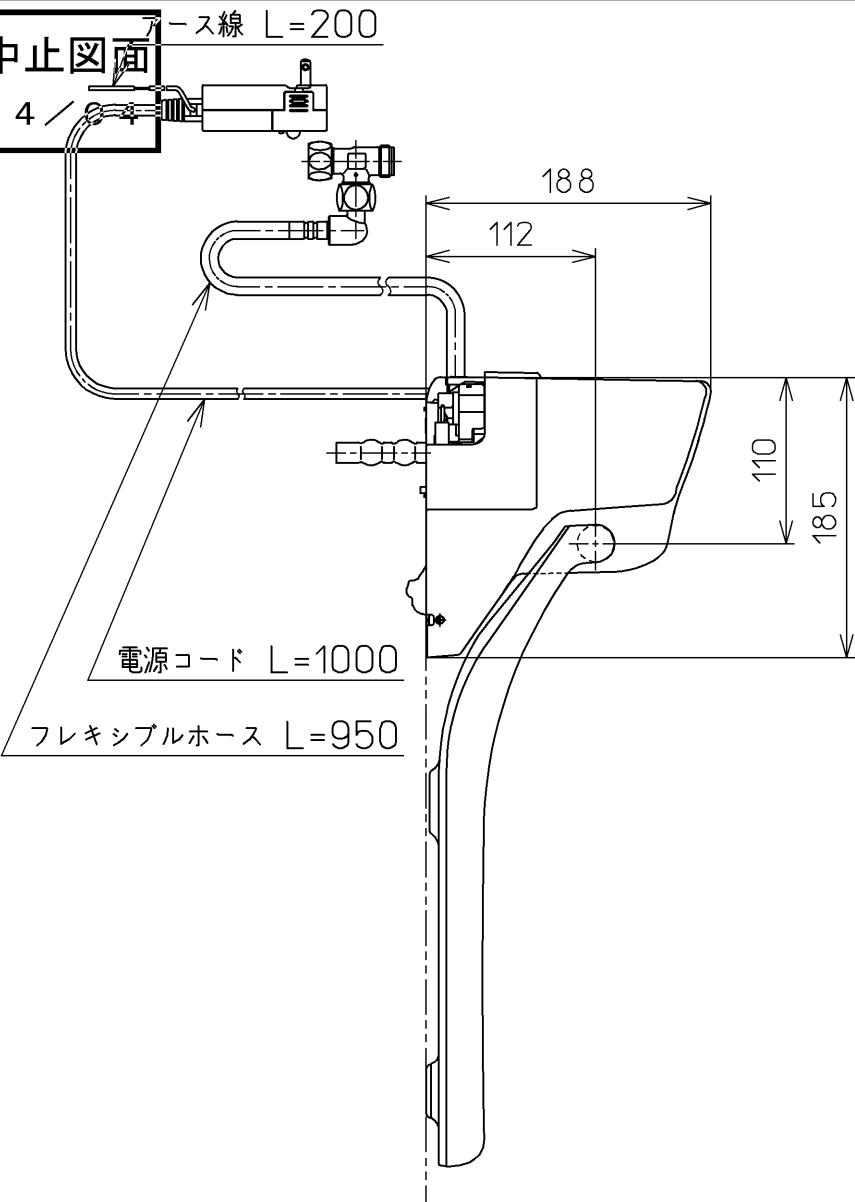

生産中止図面
2024 /

*定格 : AC100V-410W 50/60Hz

TOTO		⊕	単位 mm	名称 ウォシュレットS
製図 奥村富	検図 城戸高田哲	日付 18-07-03	尺度 1 : 5	品番 TCF6552P
備考 S2 洗浄乾燥脱臭暖房便座 便ふたなし 本体着脱部金属製				図番 TCF6552P=A0100
A3		ページNo.	1-1	(改)