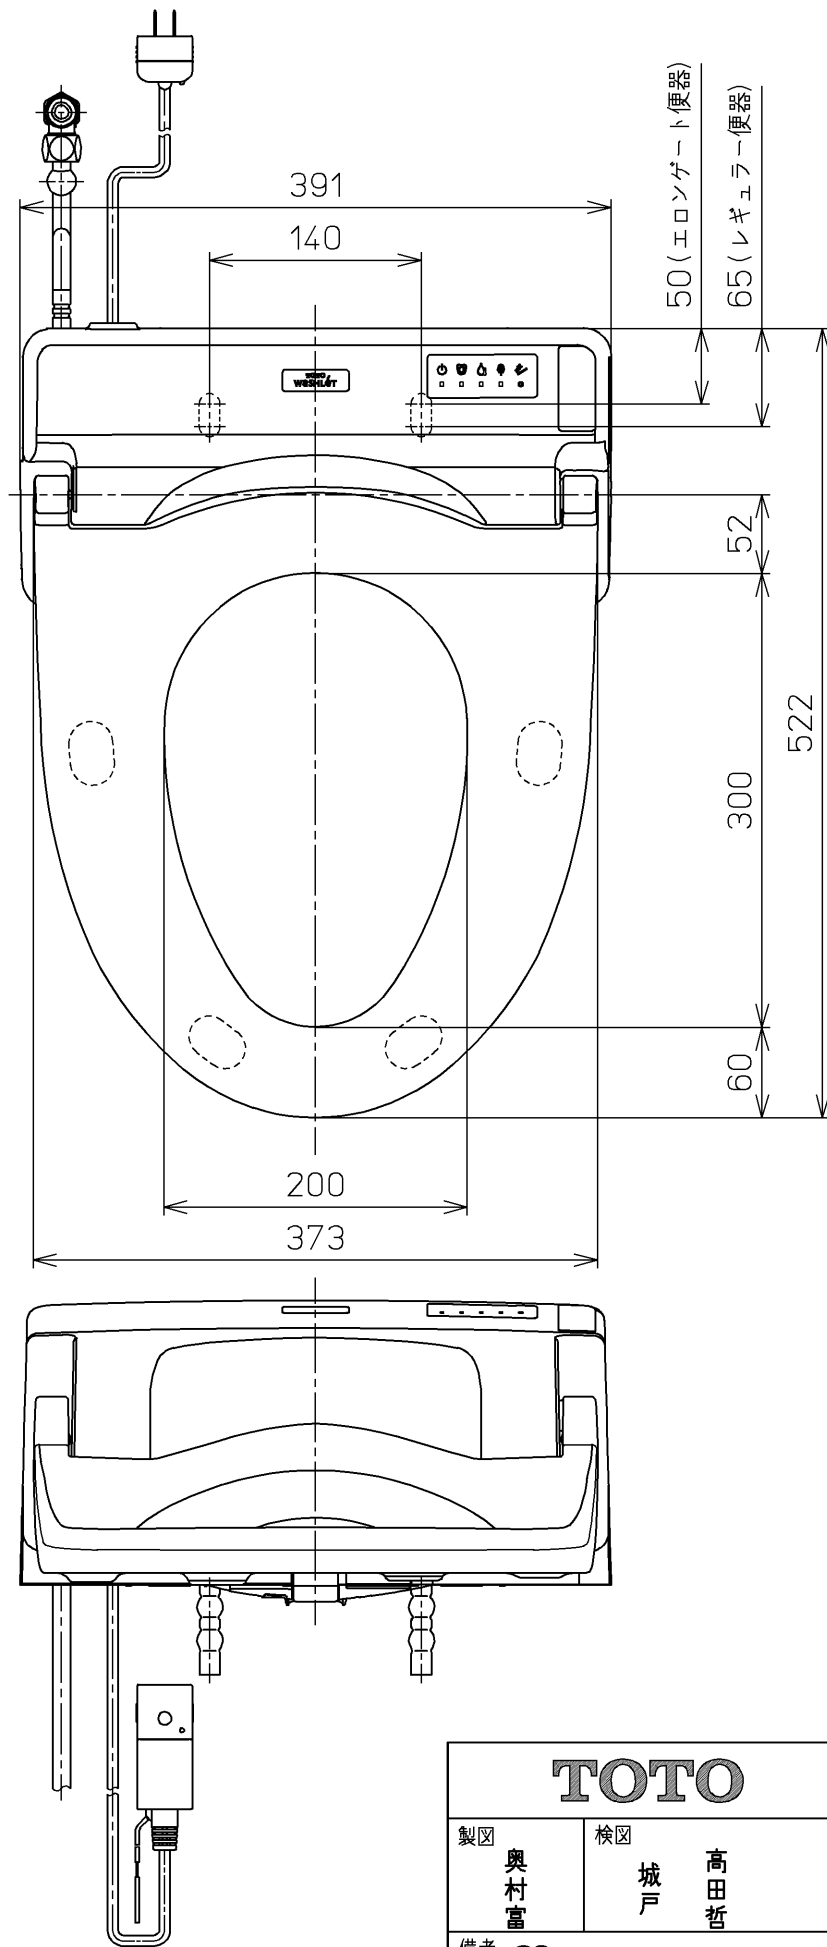

生産中止図面
2024 /

*定格 : AC100V-410W 50/60Hz

TOTO		⊕	単位 mm	名称 ウォシュレットS
製図 奥村富	検図 城戸高田哲	日付 18-07-03	尺度 1 : 5	品番 TCF6552P
備考 S2 洗浄乾燥脱臭暖房便座 便ふたなし 本体着脱部金属製				図番 TCF6552P=A0100
A3		ページNo.	1-1	(改)