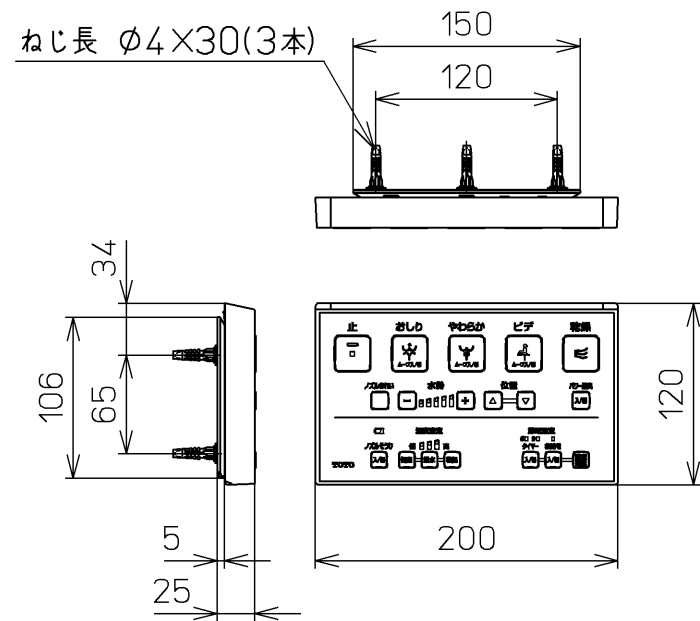

生産中止図面
2024 /

*定格 : AC100V-410W 50/60Hz

TOTO		⊕	単位 mm	名称 ウォシュレットS
製図 奥村富	検図 城戸高田哲	日付 18-07-03	尺度 1 : 5	品番 TCF6552P
備考 S2 洗浄乾燥脱臭暖房便座 便ふたなし 本体着脱部金属製				図番 TCF6552P=A0100
A3		ページNo.	1-1	(改)