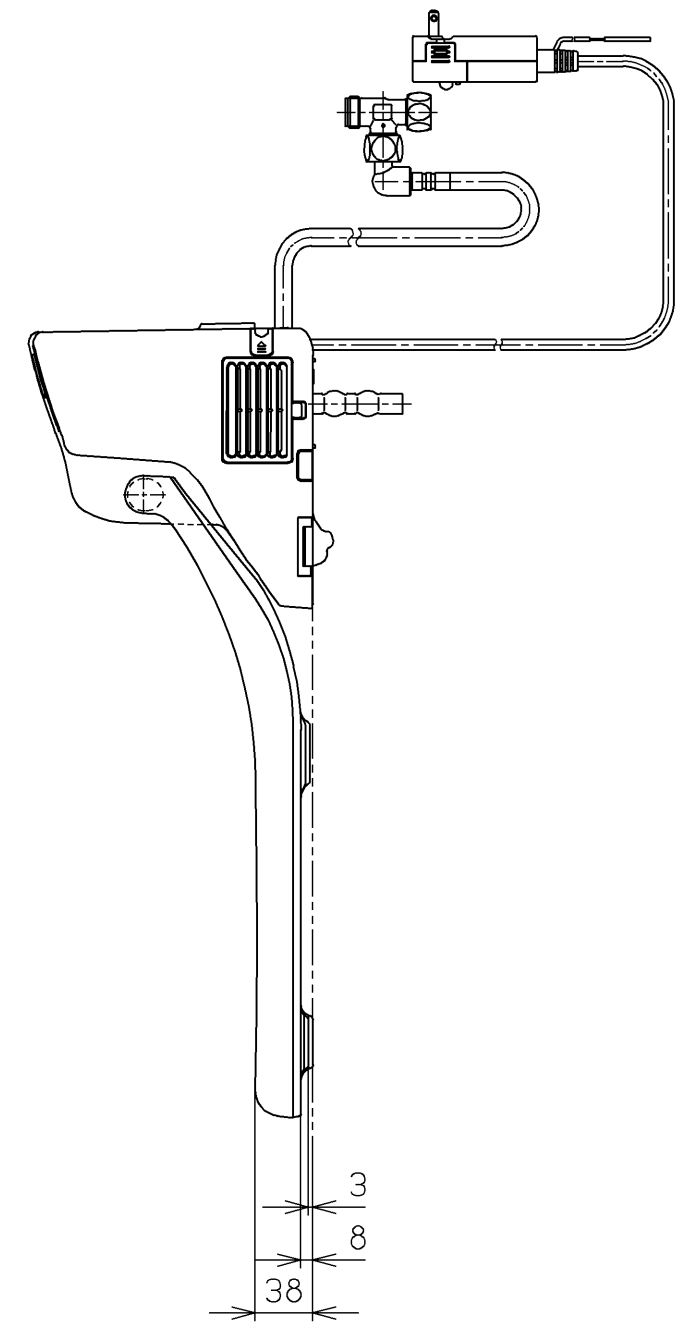

生産中止図面
2024 /

*定格 : AC100V-410W 50/60Hz

TOTO		⊕	単位 mm	名称 ウォシュレットS
製図 奥村富	検図 城戸高田哲	日付 18-07-03	尺度 1 : 5	品番 TCF6552P
備考 S2 洗浄乾燥脱臭暖房便座 便ふたなし 本体着脱部金属製				図番 TCF6552P=A0100
A3		ページNo.	1-1	(改)