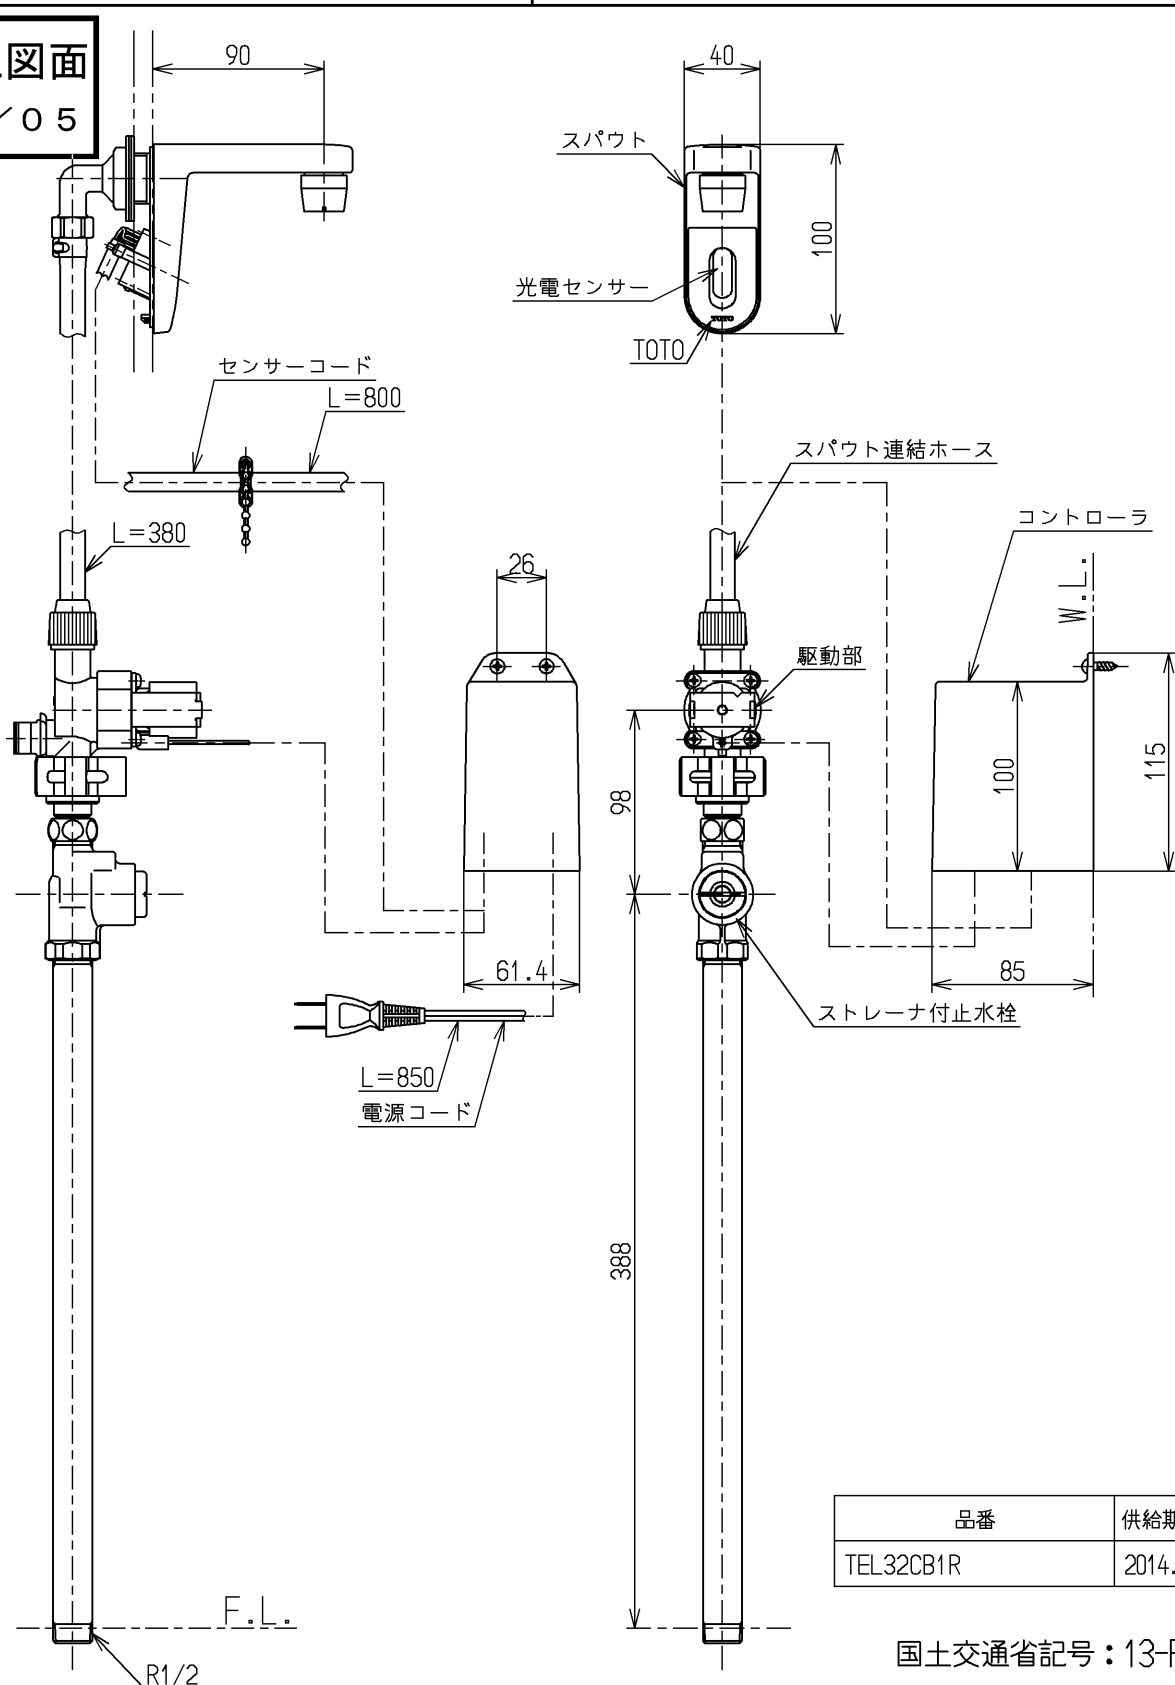

生産中止図面
2016/05

品番	供給期限
TEL32CB1R	2014.07

国土交通省記号：13-FA

インバータや赤外線を用いた他の機器により誤作動することがあります

水道法適合品			単位		名称
TOTO			mm		
製図	検図	日付	尺度	1:4	壁付自動水栓 単水栓、AC100V
小林	植村	高橋	16.05.31		
備考					図番
					TEL32CB1R