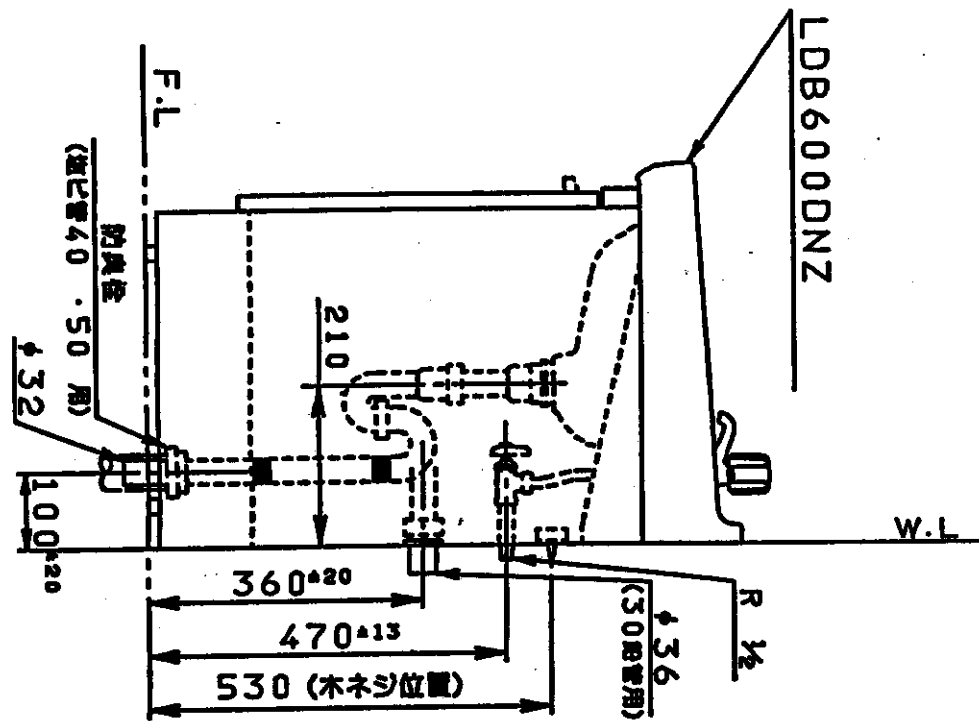

生産中止図面

1998/07

品名	本体ノ色	扉ノ色	洗面器ノ色
LDB600DNZL	白	白	白
LDB600DNZG	白	白	白
シャバーストラップ付 (Pトラップ用穴ナシ)			
排水工工事限差吸収範囲 円内±20mm			
給水管工事限差吸収範囲 円内±13mm			
止水栓/別添手配願イマス			

東陶機器株式会社		三角法	単位	名称
製図	検図	日付	尺度	洗面化粧台
幸		92.2.11	1:10	品番
備考				LDB600DNZ