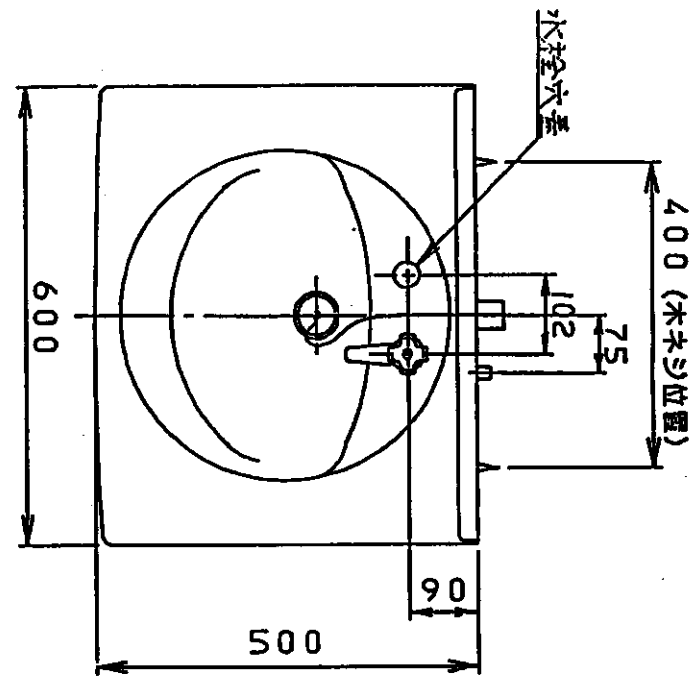

生産中止図面

1998/07

品名	本体ノ色	扉ノ色	洗面器ノ色
LDB600DNZL	白	白	白
LDB600DNZG	白	白	白
シャバーストラップ付 (Pトラップ用穴ナシ)			
排水工工事限差吸収範囲 円内±20mm			
給水管工事限差吸収範囲 円内±13mm			
止水栓/別添手配願イマス			

東陶機器株式会社		三角法	単位	名称
製図	検図	日付	尺度	洗面化粧台
幸		92.2.11	1:10	品番
備考				LDB600DNZ