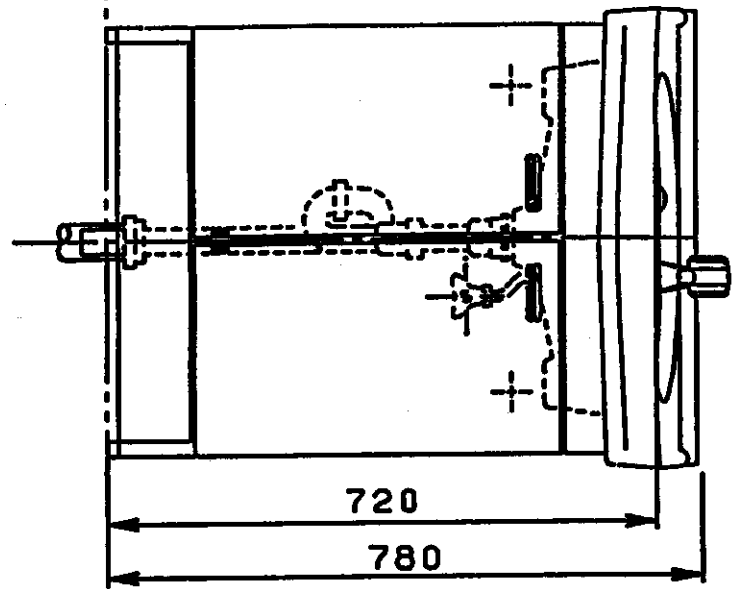

生産中止図面

1998/07

品名	本体ノ色	扉ノ色	洗面器ノ色
LDB600DNZL	白	白	白
LDB600DNZG	白	白	白
シャバーストラップ付 (Pトラップ用穴ナシ)			
排水工工事限差吸収範囲 円内±20mm			
給水管工事限差吸収範囲 円内±13mm			
止水栓/別添手配願イマス			

東陶機器株式会社		三角法	単位	名称
製図	検図	日付	尺度	洗面化粧台
幸		92.2.11	1:10	品番
備考				LDB600DNZ