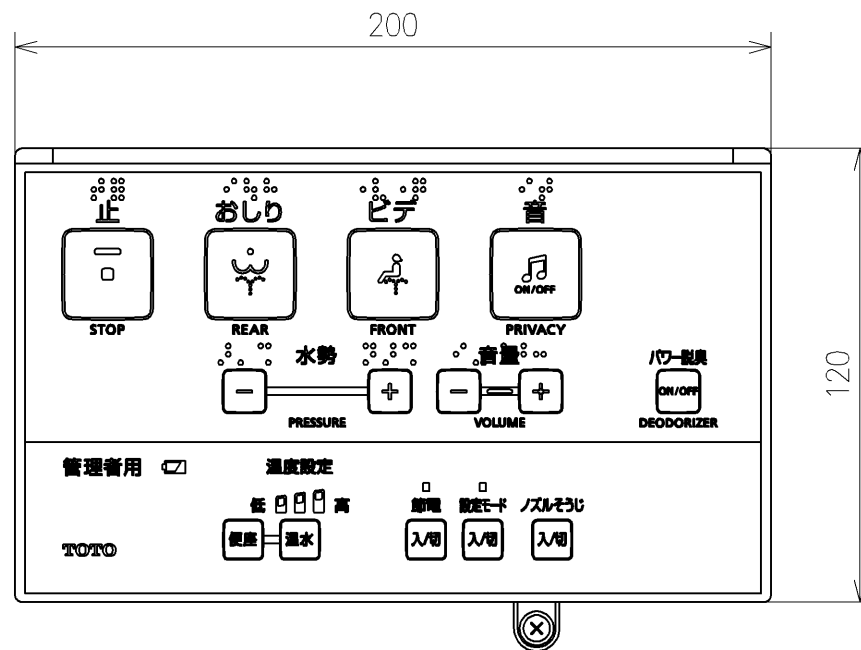

アンカープラグ (4本)
ねじ長 φ4×30 (4本)

アンカープラグ (2本)
ねじ長 φ4×30 (2本)

リモコン詳細図

TOTO			単位 mm	名称 ウォシュレットPS
製図 宇田川	検図 庭野祥 川侯淳	日付 21-01-29	尺度 1:2	品番 TCF5504AE
備考				図番/バージョン -
A3			ページNo . 1/1	(改)