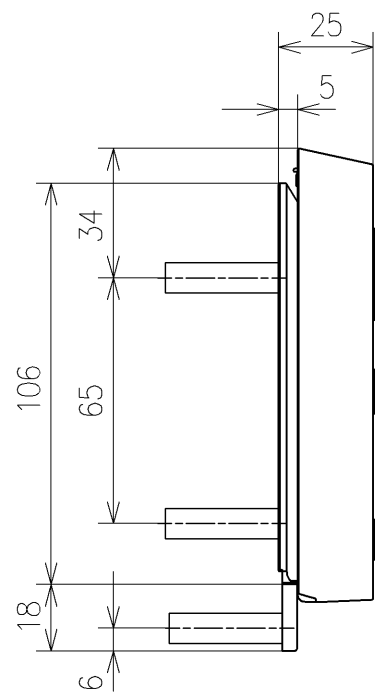

アンカープラグ (4本)
ねじ長 φ4×30 (4本)

アンカープラグ (2本)
ねじ長 φ4×30 (2本)

リモコン詳細図

TOTO			単位 mm	名称 ウォシュレットPS
製図 宇田川	検図 庭野祥 川侯淳	日付 21-01-29	尺度 1:2	品番 TCF5504AE
備考				図番/バージョン -
A3			ページNo . 1/1	(改)