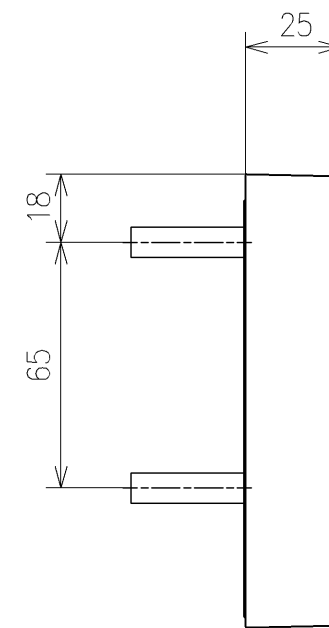

アンカープラグ (4本)
ねじ長 φ4×30 (4本)

アンカープラグ (2本)
ねじ長 φ4×30 (2本)

リモコン詳細図

TOTO			単位 mm	名称 ウォシュレットPS
製図 宇田川	検図 庭野祥 川侯淳	日付 21-01-29	尺度 1:2	品番 TCF5504AE
備考				図番/バージョン -
A3			ページNo . 1/1	(改)