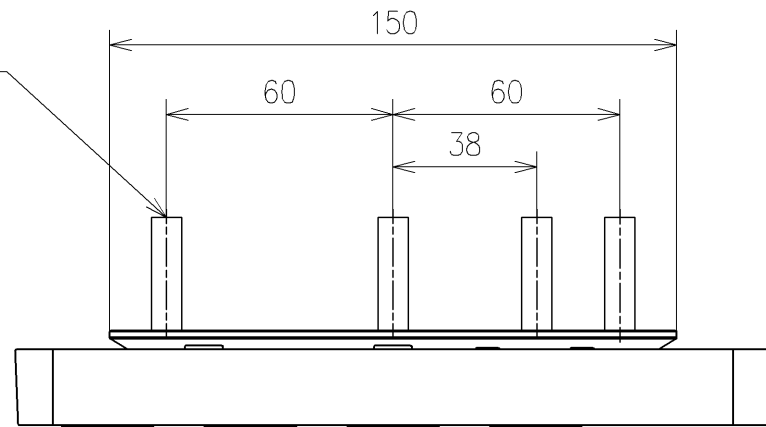

アンカープラグ (4本)
ねじ長 φ4×30 (4本)

アンカープラグ (2本)
ねじ長 φ4×30 (2本)

リモコン詳細図

TOTO			単位 mm	名称 ウォシュレットPS
製図 宇田川	検図 庭野祥 川侯淳	日付 21-01-29	尺度 1:2	品番 TCF5504AE
備考				図番/バージョン -
A3			ページNo . 1/1	(改)