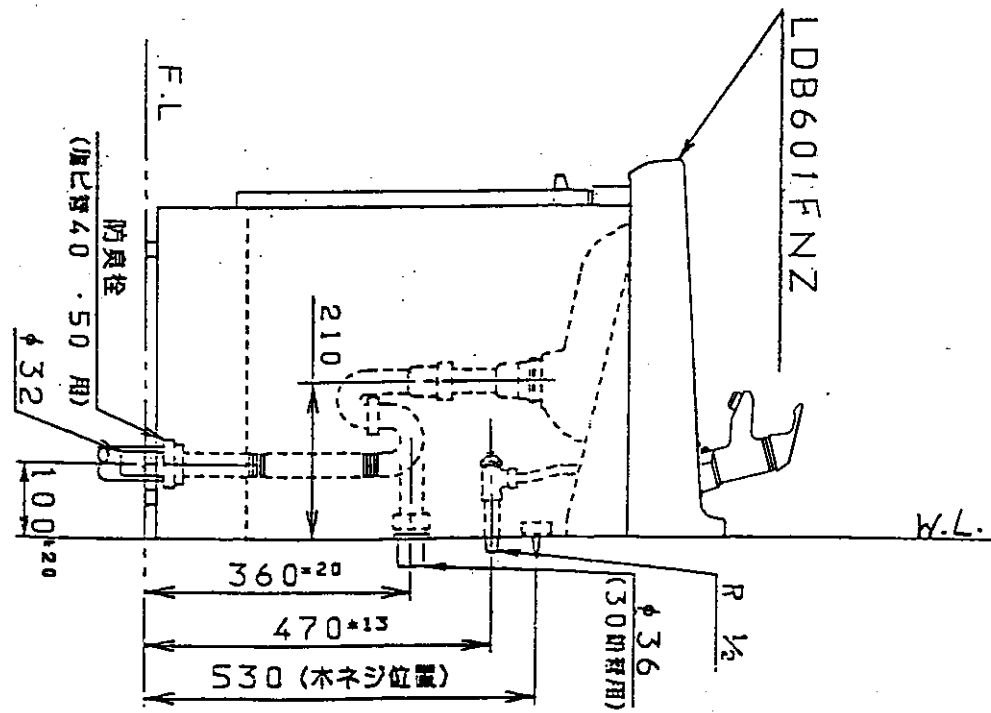

生産中止図面

1998/01

品番	本体の色	扉の色	洗面器の色
LDB601FNZL	白	白	白
LDB601FNZG	白	白	白
排水径工事取組用	内径±20mm		
排水径工事取組用	内径±15mm		
シャワーストラップ付 (ストラップ用穴付)			
止水栓/別添手配用イラス			

東陶機器株式会社		三角法	単位 mm	名称
製図 車	検図 菊池	日付 96.7.25	尺度 1:10	洗面化粧台
備考				品番 LDB601FNZ