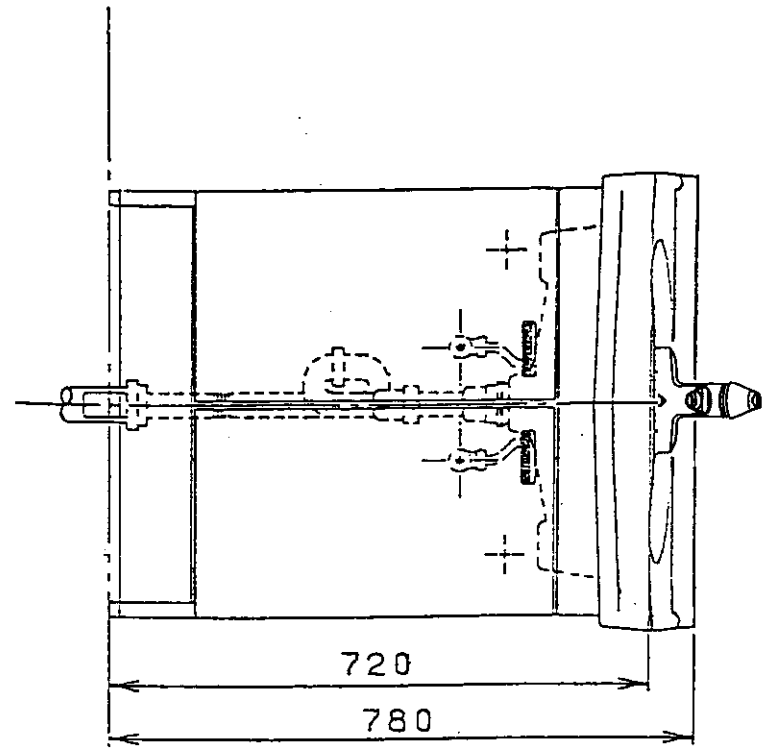

生産中止図面

1998/01

品番	本体の色	扉の色	洗面器の色
LDB601FNZL	白	白	白
LDB601FNZG	白	白	白
排水径工事取組用	内径±20mm		
排水径工事取組用	内径±15mm		
シャワーストラップ付 (ストラップ用穴付)			
止水栓/別添手配用イラス			

東陶機器株式会社		三角法	単位 mm	名称
製図 車	検図 菊池	日付 96.7.25	尺度 1:10	洗面化粧台
備考				品番 LDB601FNZ