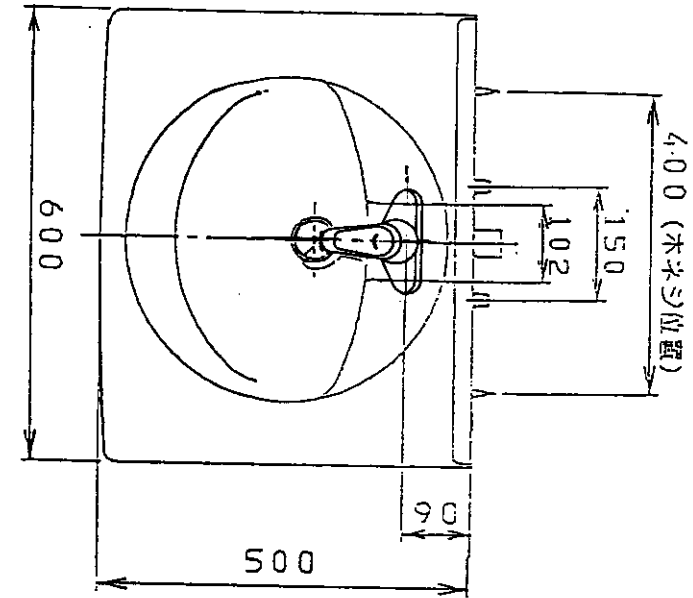

生産中止図面

1998/01

品番	本体の色	扉の色	洗面器の色
LDB601FNZL	白	白	白
LDB601FNZG	白	白	白
排水径工事取組用	内径±20mm		
排水径工事取組用	内径±15mm		
シャワーストラップ付 (ストラップ用穴付)			
止水栓/別添手配用イラス			

東陶機器株式会社		三角法	単位 mm	名称
製図 車	検図 菊池	日付 96.7.25	尺度 1:10	洗面化粧台
備考				品番 LDB601FNZ