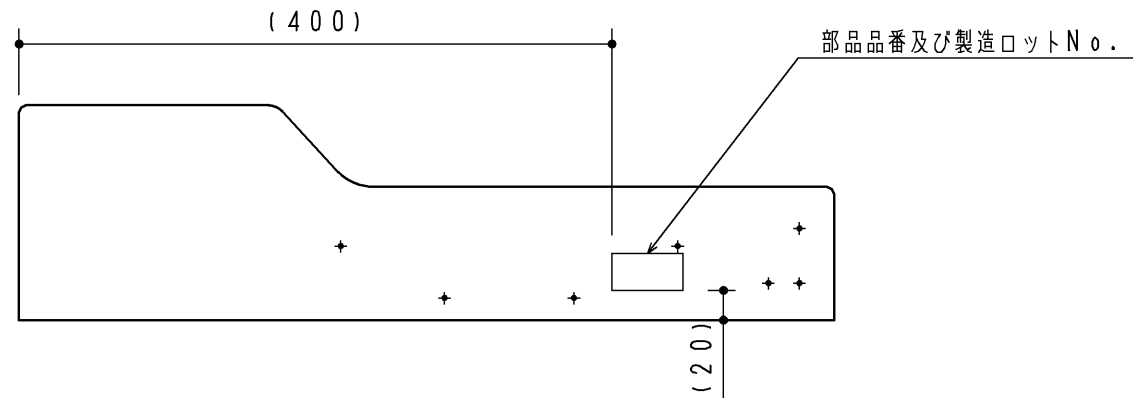

品番	表面色
UGKY03L#NW1	ホワイト
UGKY03L#NR2	ナチュラルウッド
UGKY03L#DR2	ダークウッドA
UGKY03L#ML	ミルベージュ
UGKY03L#MW	ダルブラウン

- ・材質：MDF + 両面シート貼り
- ・裏面色：ホワイト

		第三角法	単位 mm	名称
製図 中澤	検図 長島	日付 14.12.15	尺度 1:5	カウンター 550
備考			図面数 1/1	品番 UGKY03L#*