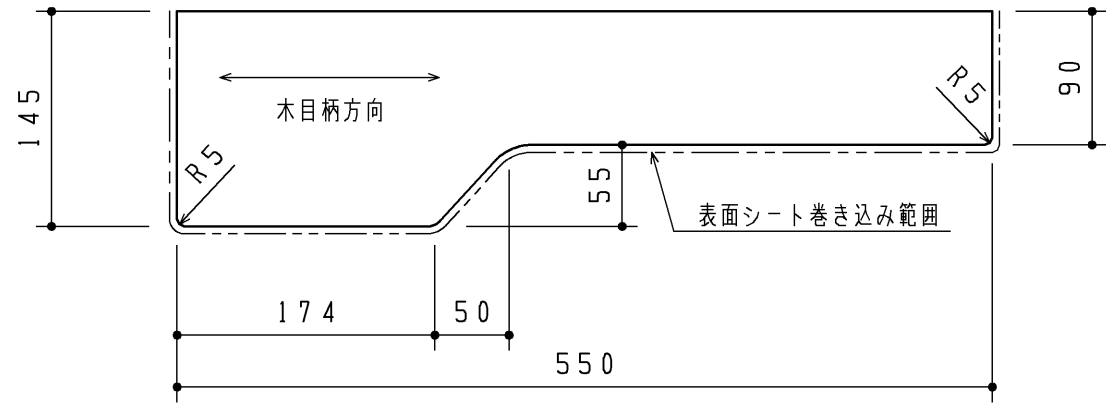

品番	表面色
UGKY03L#NW1	ホワイト
UGKY03L#NR2	ナチュラルウッド
UGKY03L#DR2	ダークウッドA
UGKY03L#ML	ミルベージュ
UGKY03L#MW	ダルブラウン

- ・材質：MDF + 両面シート貼り
- ・裏面色：ホワイト

		第三角法	単位 mm	名称
製図 中澤	検図 長島	日付 14.12.15	尺度 1:5	カウンター 550
備考			図面数 1/1	品番 UGKY03L#*