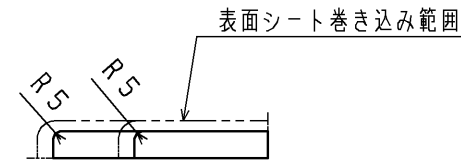

品番	表面色
UGKY03L#NW1	ホワイト
UGKY03L#NR2	ナチュラルウッド
UGKY03L#DR2	ダークウッドA
UGKY03L#ML	ミルベージュ
UGKY03L#MW	ダルブラウン

- ・材質：MDF + 両面シート貼り
- ・裏面色：ホワイト

		第三角法	単位 mm	名称
製図 中澤	検図 長島	日付 14.12.15	尺度 1:5	カウンター 550
備考			図面数 1/1	品番 UGKY03L#*