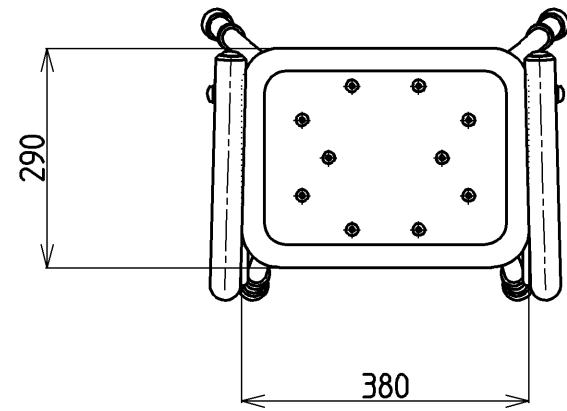

生産中止図面

2013/04

ご使用重量は100kg以下

TOTO			単位 mm	名称 シャワーチェアコンパクトグリップ付 (背もたれなし)
製図 官地	検図 中島 飛松	日付 06.06.14	尺度 1:10	品番 EWB233AR
備考				