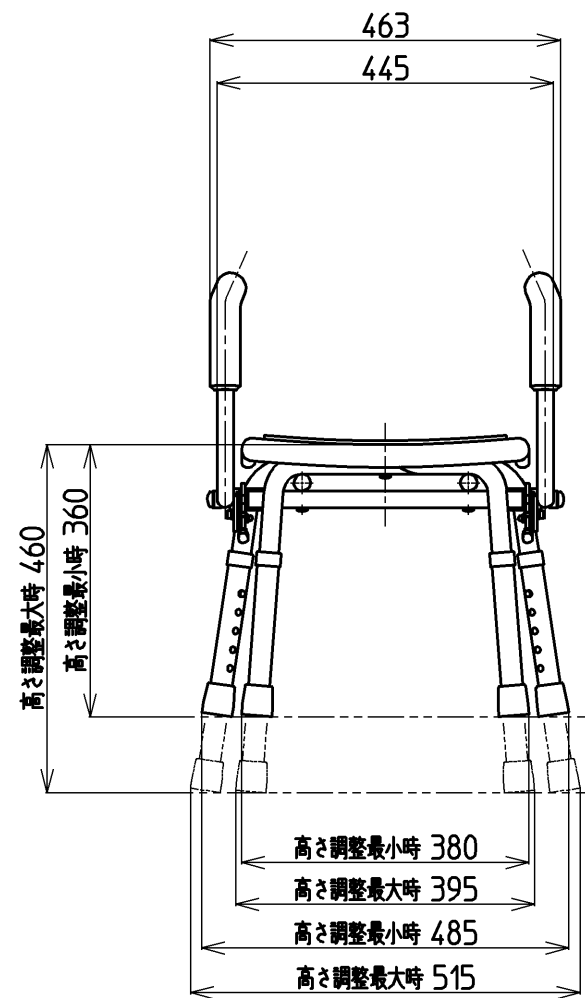

生産中止図面

2013/04

ご使用重量は100kg以下

TOTO			単位 mm	名称 シャワーチェアコンパクトグリップ付 (背もたれなし)
製図 官地	検図 中島 飛松	日付 06.06.14	尺度 1:10	品番 EWB233AR
備考				