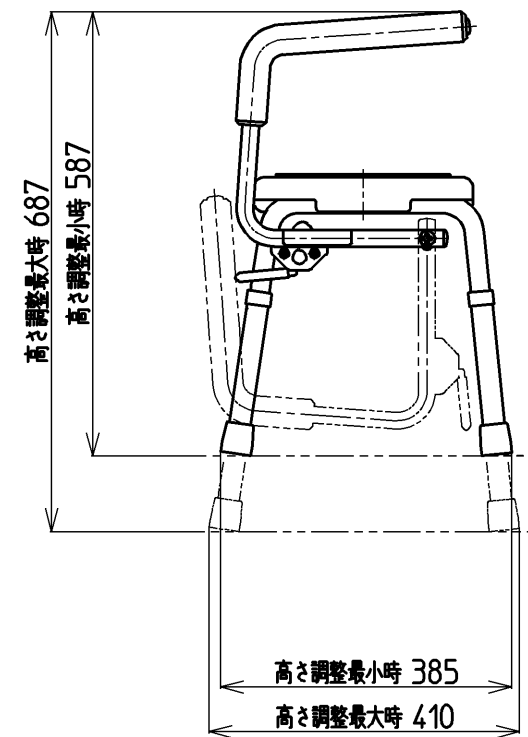

生産中止図面

2013/04

ご使用重量は100kg以下

TOTO			単位 mm	名称 シャワーチェアコンパクトグリップ付 (背もたれなし)
製図 官地	検図 中島 飛松	日付 06.06.14	尺度 1:10	品番 EWB233AR
備考				