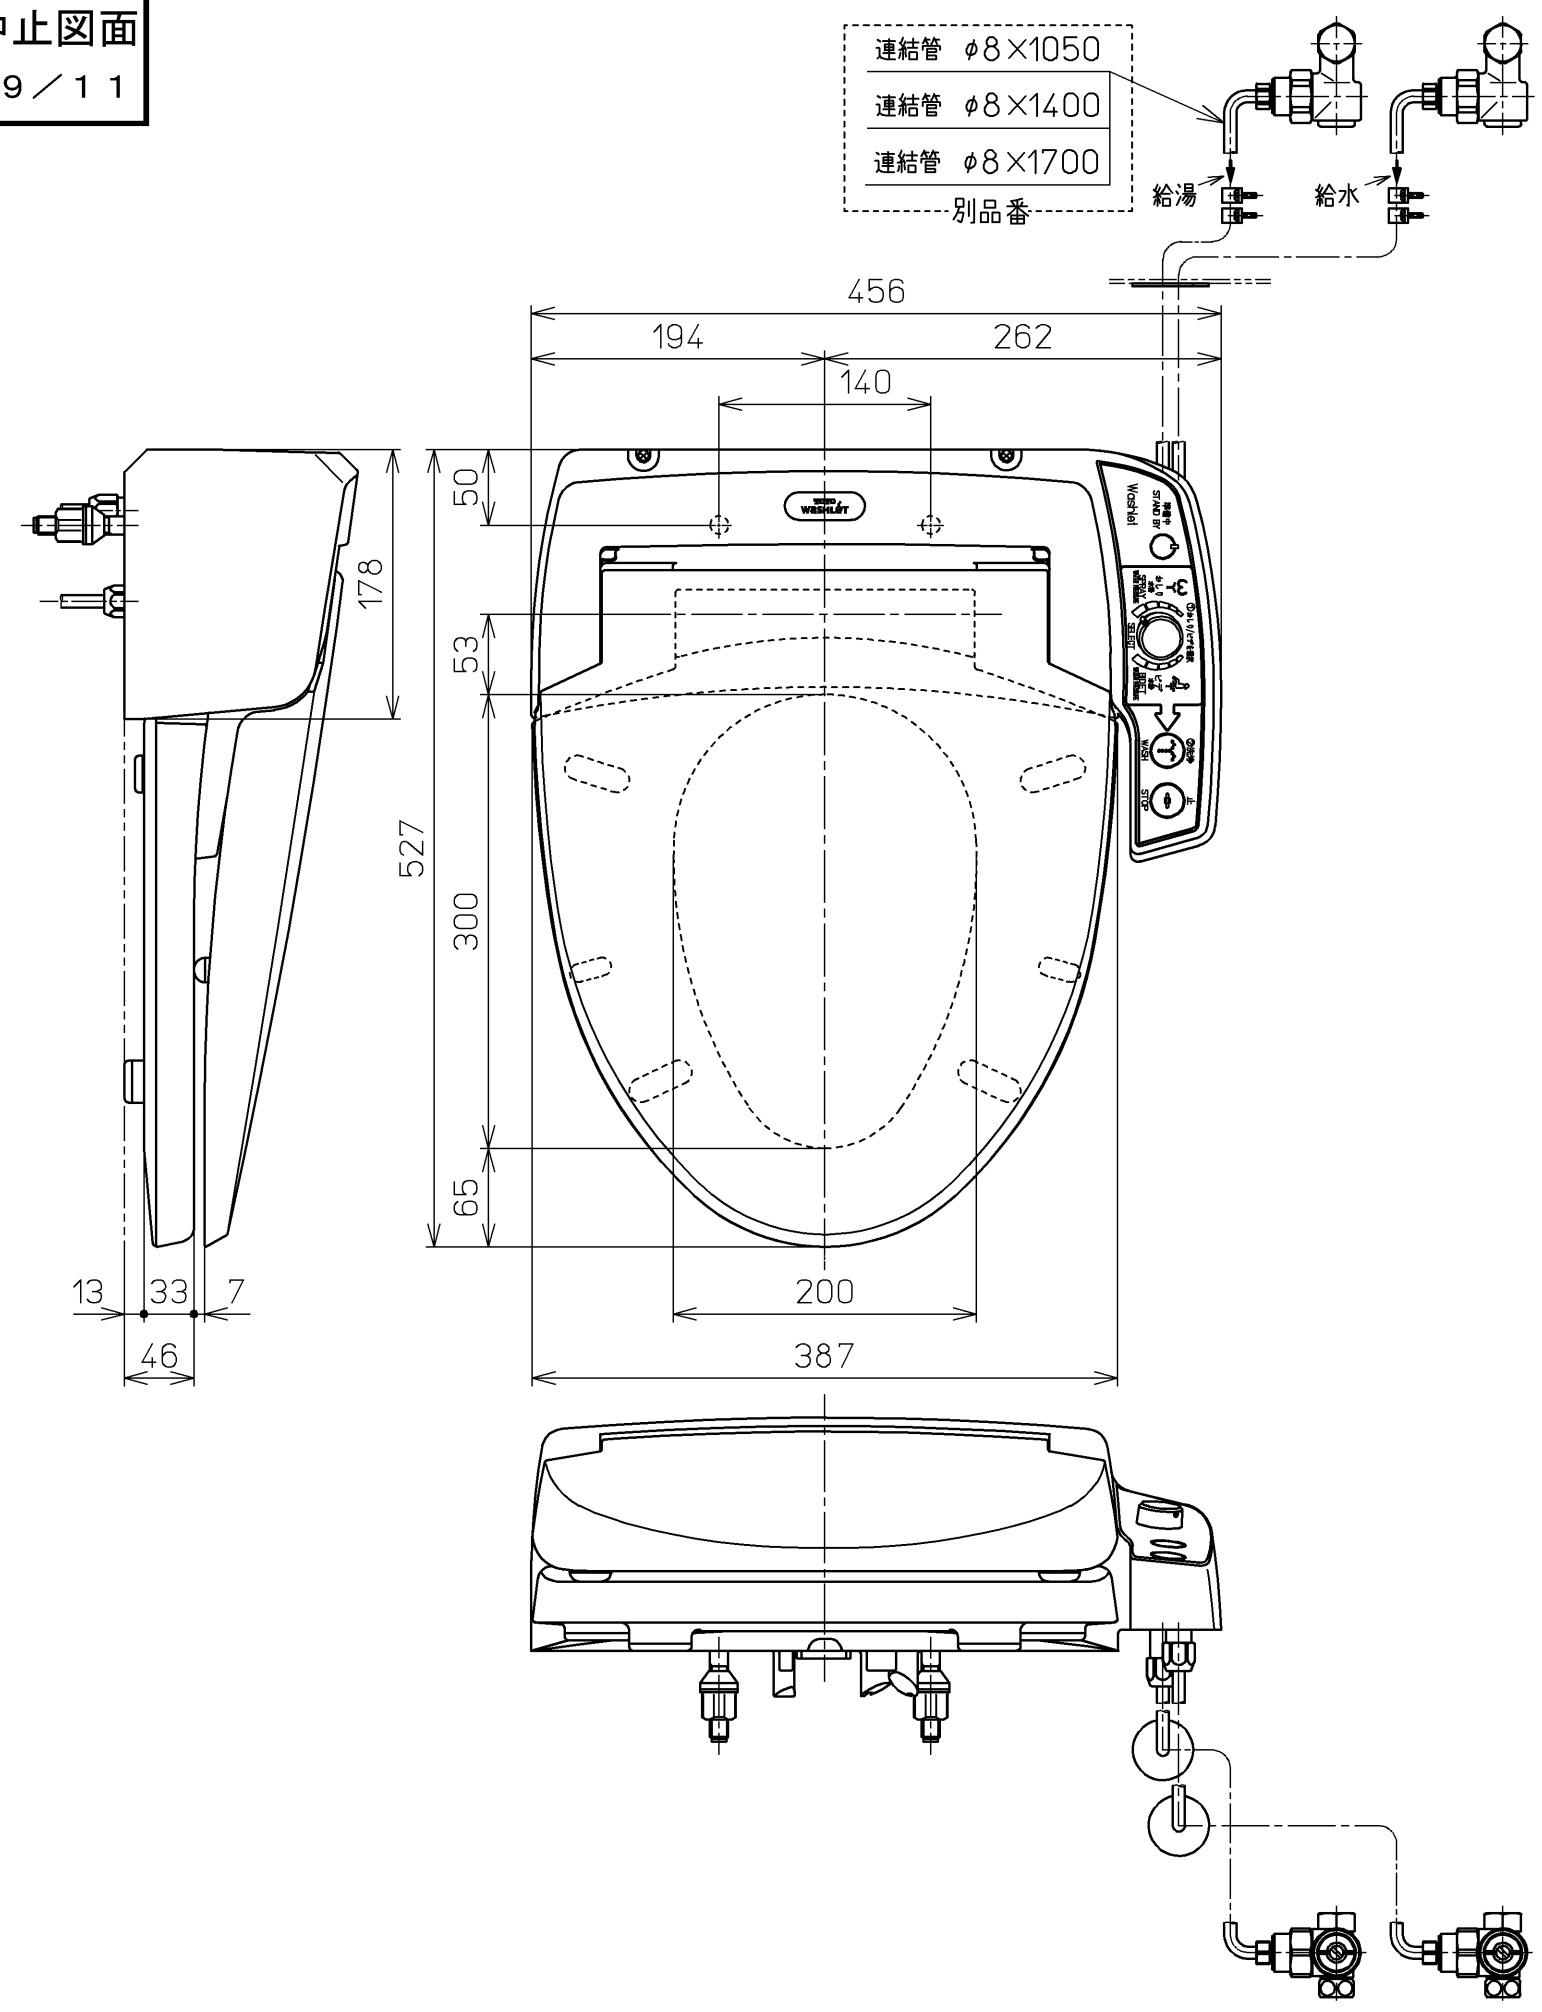

生産中止図面

2019/11

- 連結管 φ8×1050
- 連結管 φ8×1400
- 連結管 φ8×1700
- 別品番

*定格: DC6V

TOTO		⊕	単位 mm	名称
製図 奥村富	検図 藤井 高田哲	日付 16-04-22	尺度 1 : 5	ホテル用洗浄便座
備考				品番 TCF571LR
				図番 TCF571LR=A0100
		ページNo. 1-1		(改)

A3

△