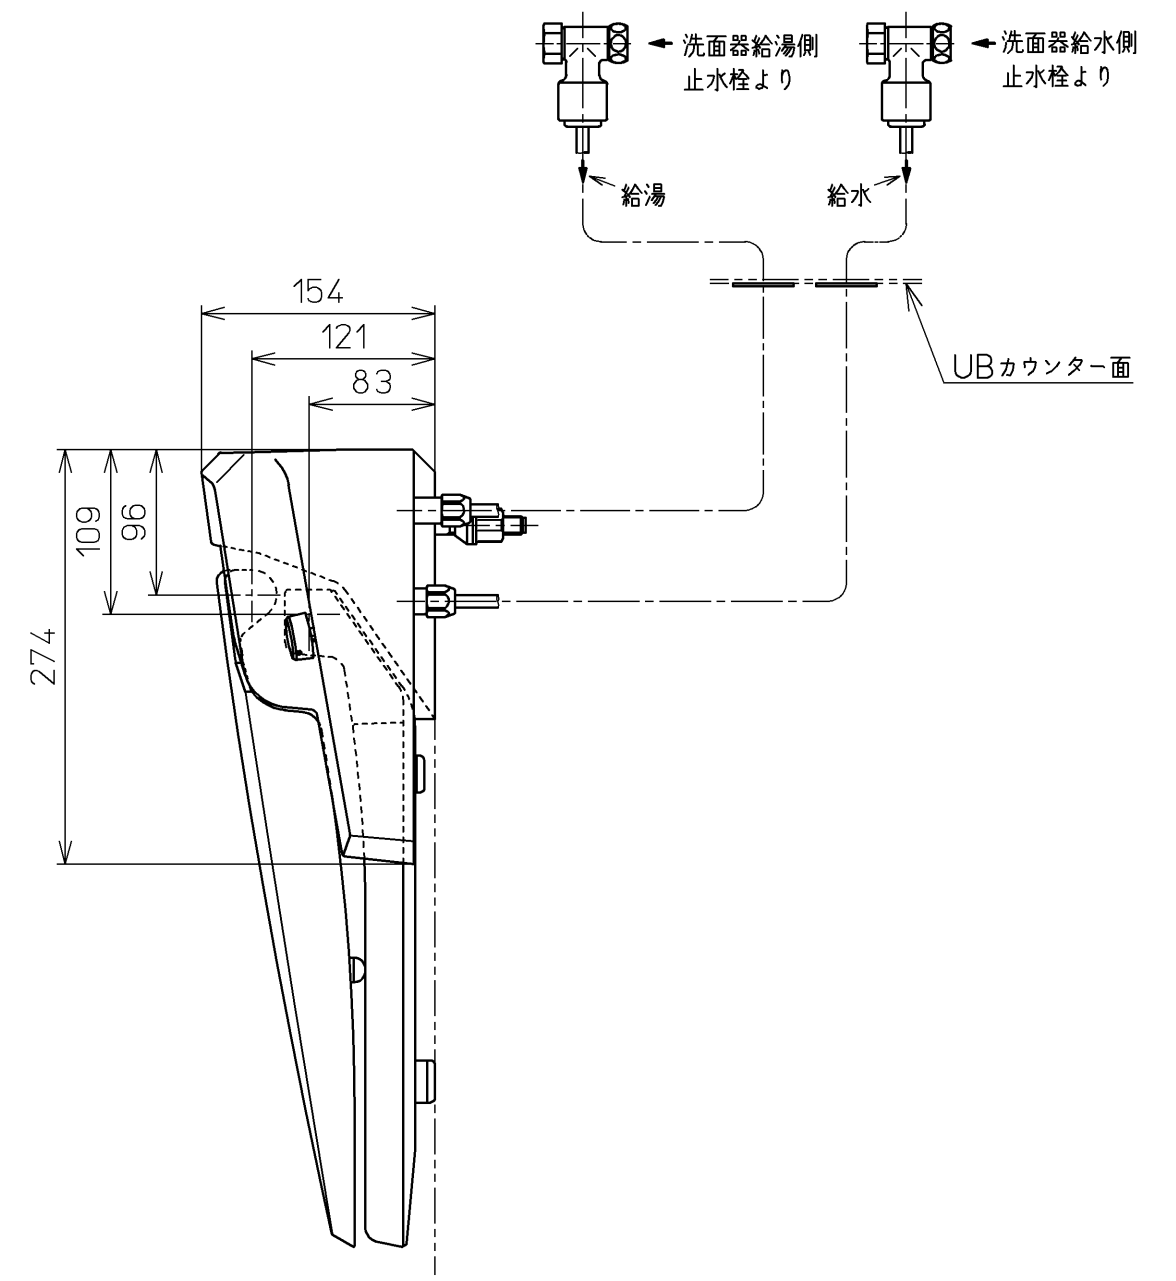

生産中止図面

2019/11

- 連結管 φ8×1050
- 連結管 φ8×1400
- 連結管 φ8×1700
- 別品番

*定格: DC6V

TOTO		⊕	単位 mm	名称
製図 奥村富	検図 藤井 高田哲	日付 16-04-22	尺度 1 : 5	ホテル用洗浄便座
備考				品番 TCF571LR
				図番 TCF571LR=A0100
		ページNo. 1-1		(改)

A3

△