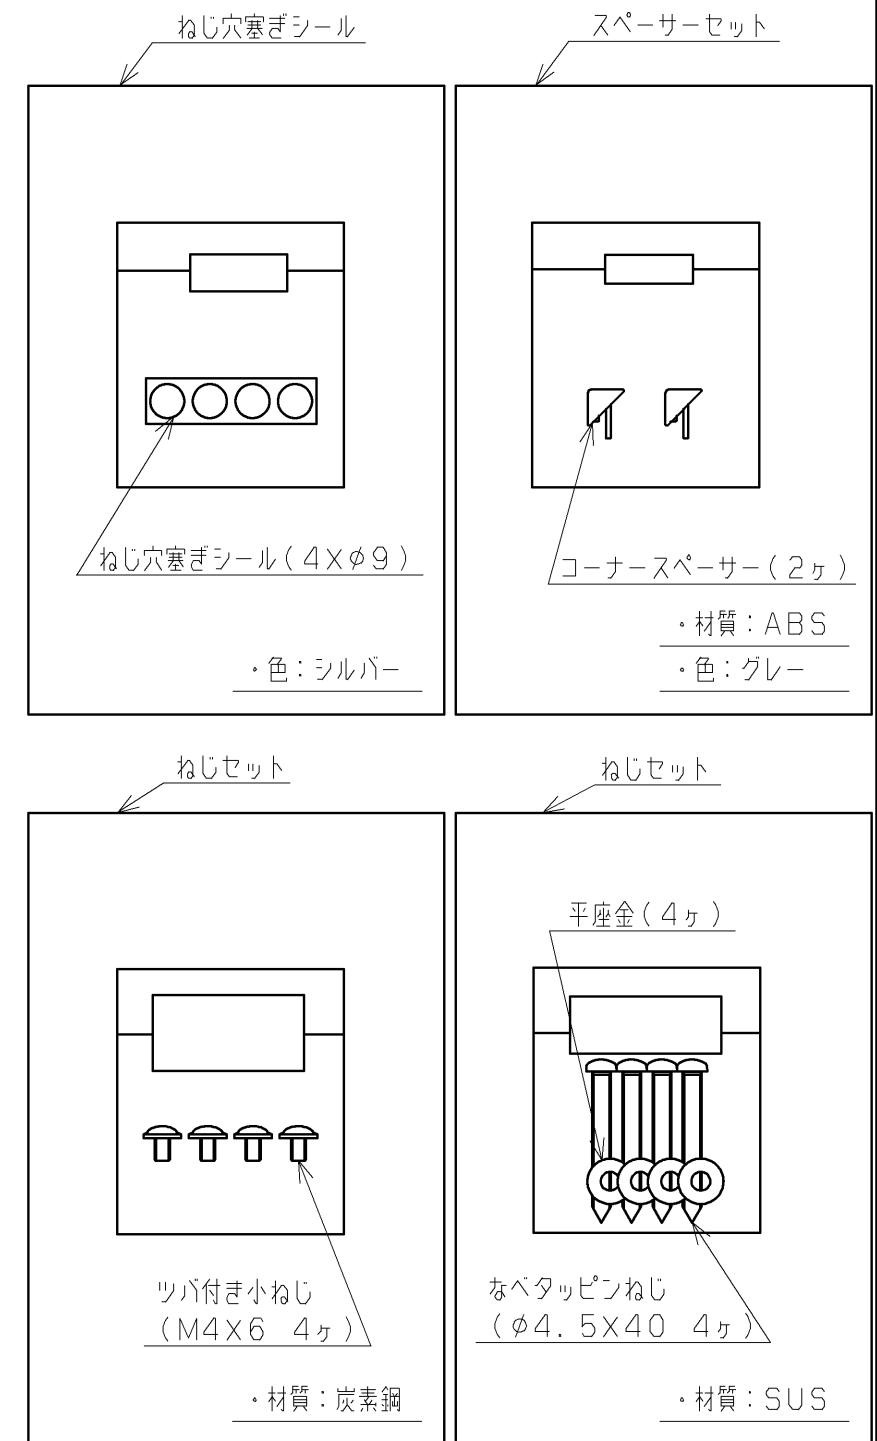

生産中止図面

2017/08

同梱部材

品名	数量
注意ちらし	1ヶ

・材質：ABS  
・色：シルバー（一部グレー）

<b>TOTO</b>		第三角法	単位 mm	名称 二連紙巻器（シルバー）
製図 小 埜	検図 廣 田	溝 口	日付 15. 12. 16	尺度 1 : 2
備考 ・ワンハンドカット機能 ・フロントワンタッチ機能				品番 UGA288
				図番