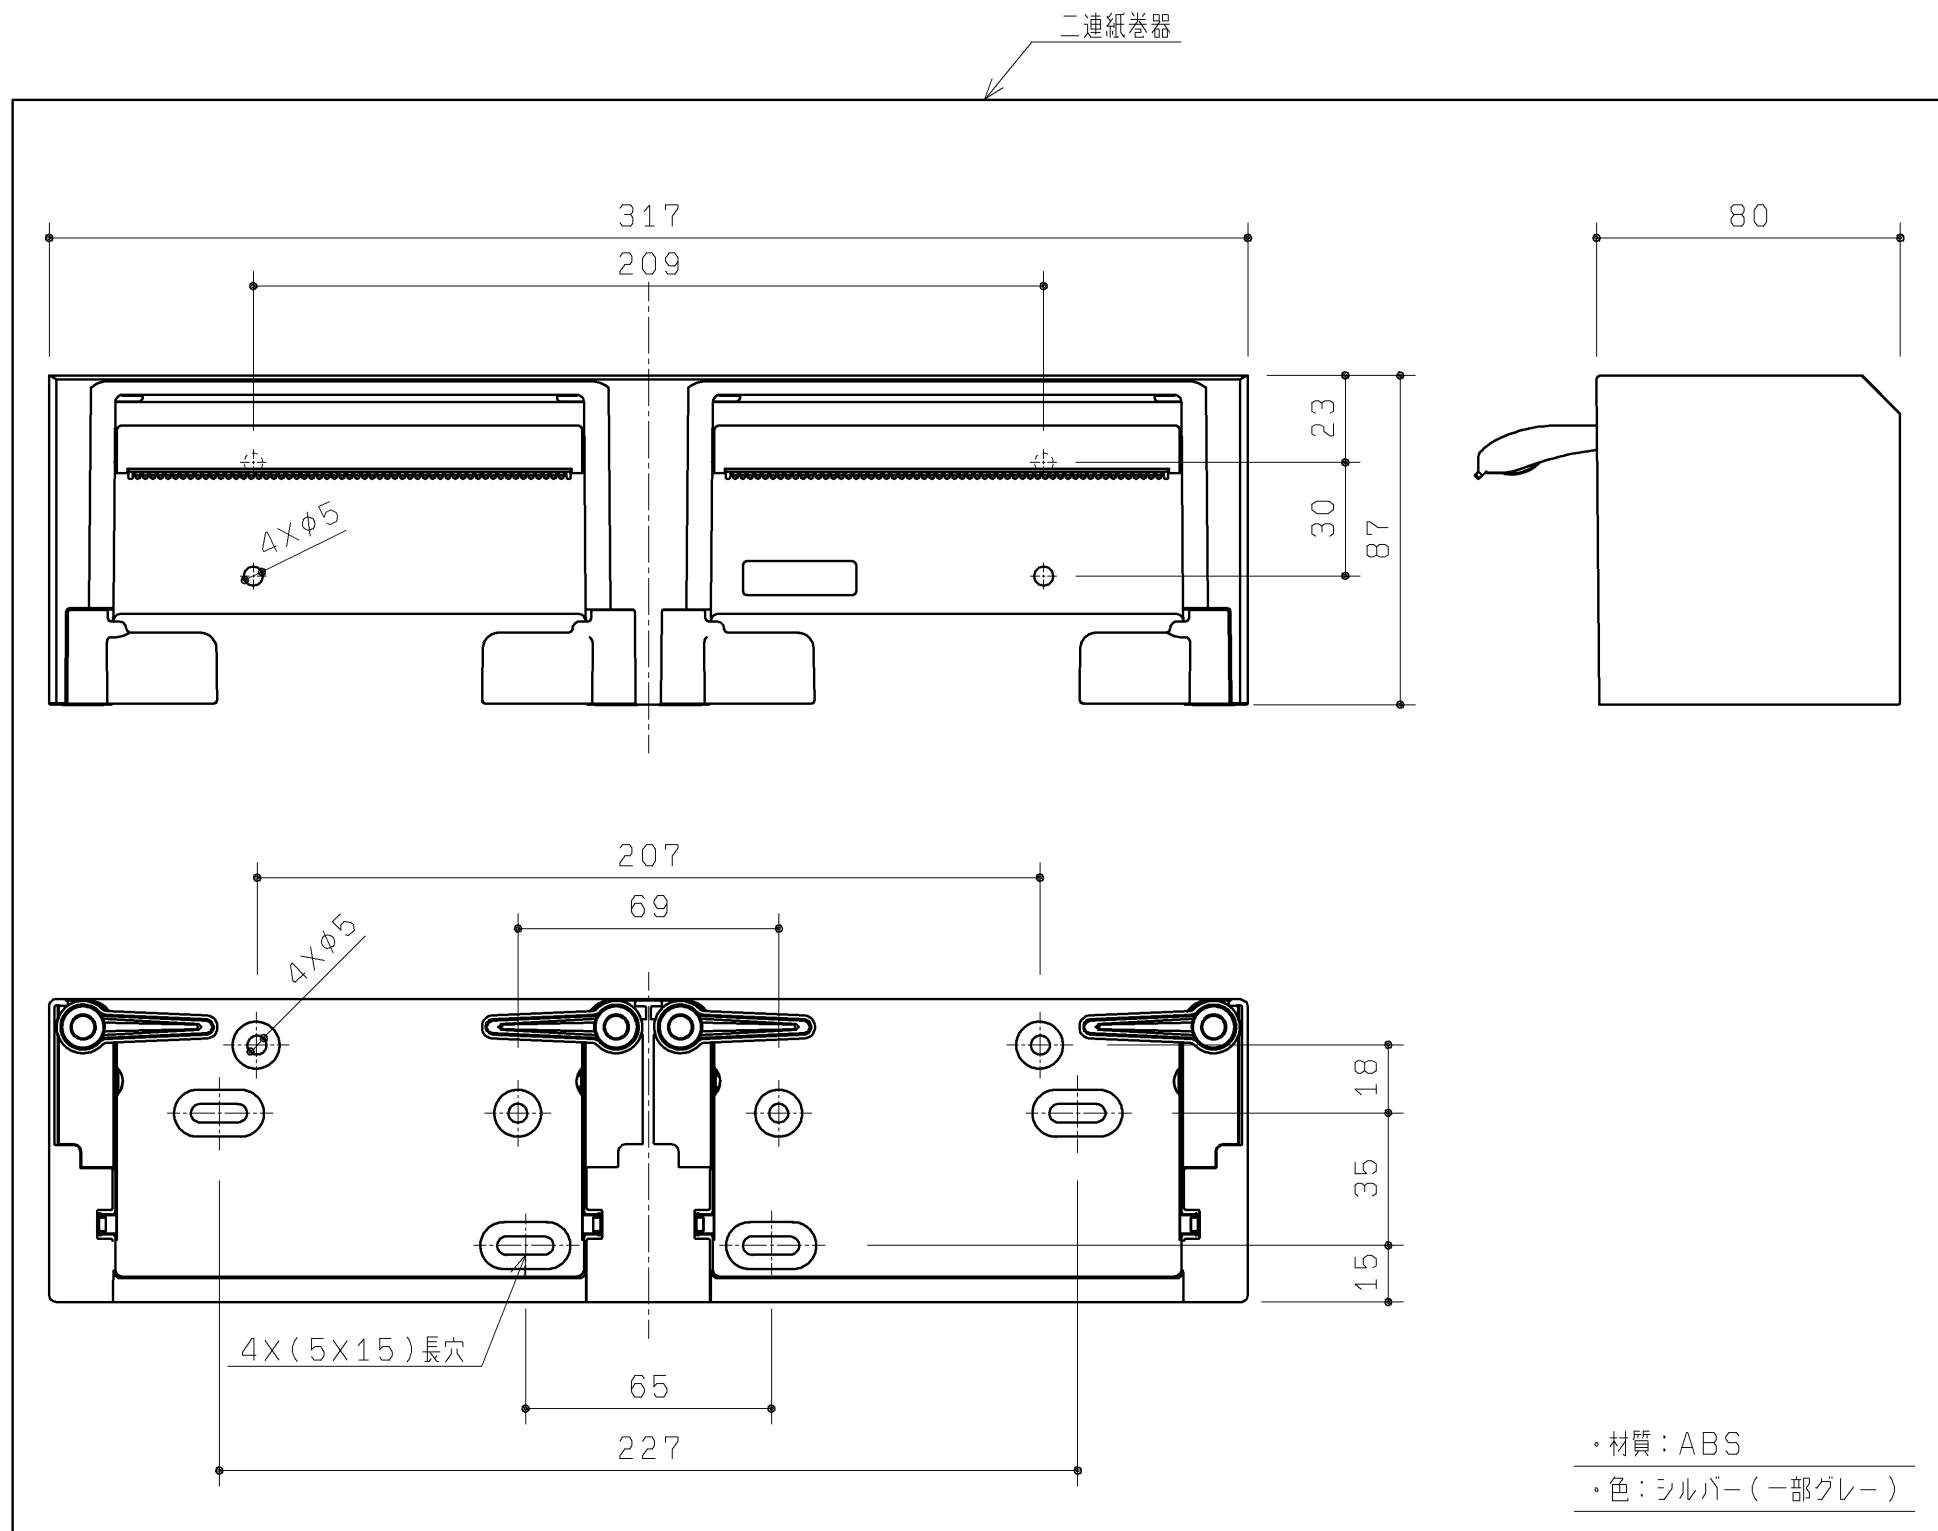

生産中止図面

2017/08

同梱部材

品名	数量
注意ちらし	1ヶ

・材質：ABS  
・色：シルバー（一部グレー）

<b>TOTO</b>		第三角法	単位 mm	名称 二連紙巻器（シルバー）
製図 小 埜	検図 廣 田	溝 口	日付 15. 12. 16	尺度 1 : 2
備考 ・ワンハンドカット機能 ・フロントワンタッチ機能				品番 UGA288
				図番