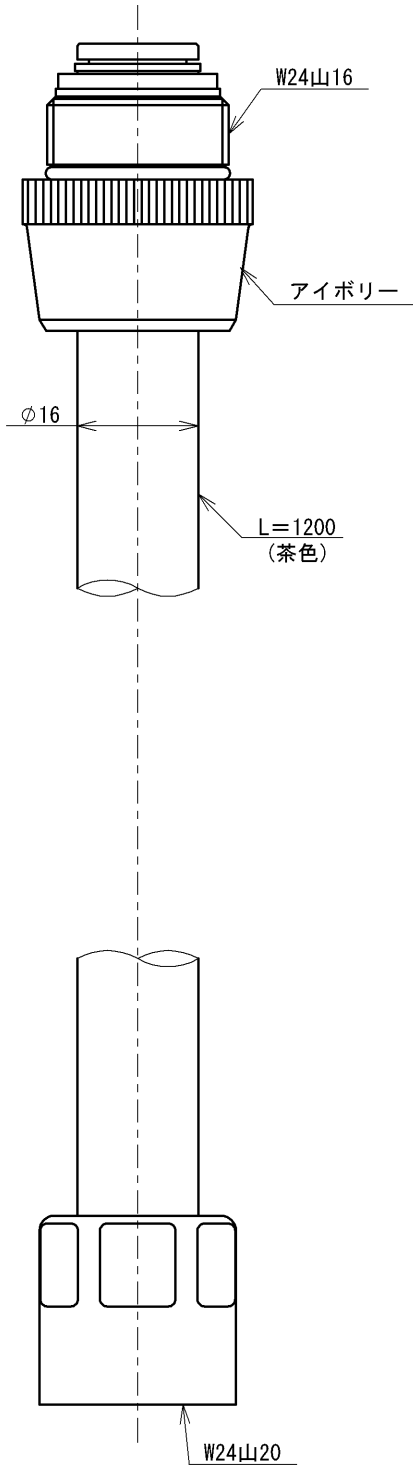

SUPPLY PERIOD
2028-10-31

TOTO			単位 mm	名称 シャワーホース
製図 川淵	検図 野村 野村	日付 2022-04-26	尺度 1:1	1200mm、洗髪器用、茶色
備考				品番 TH563R
				図番 TH563R=SA00.002.00