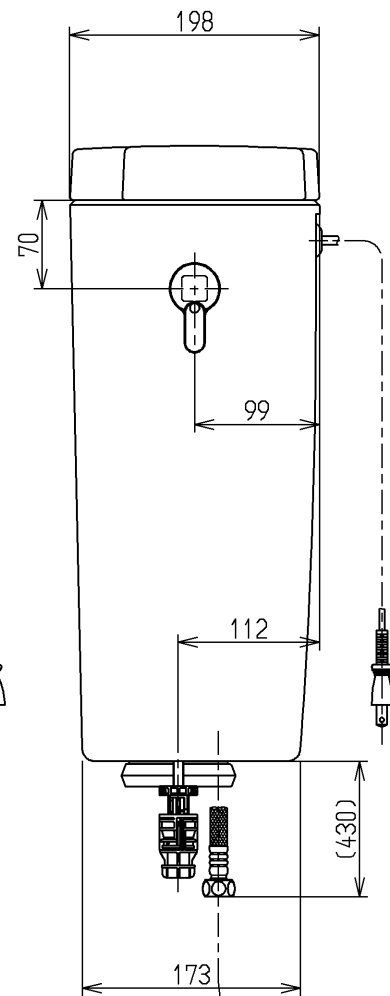

生産中止図面

2006 / 1R1/2

- <付属品>
 ボールタップ × 1 式
 排水弁 × 1 式
 レバーハンドル × 1 式
 取付金具 × 1 式
 止水栓 × 1 式

止水栓は床、壁共通使用可。

TOTO			単位 mm	名称
製図 稲垣	検図 稲垣	日付 06.08.28	尺度 1:6	寒冷地用ヒーター付防露式密結形ロータンク
備考				図番 SS50BNBL