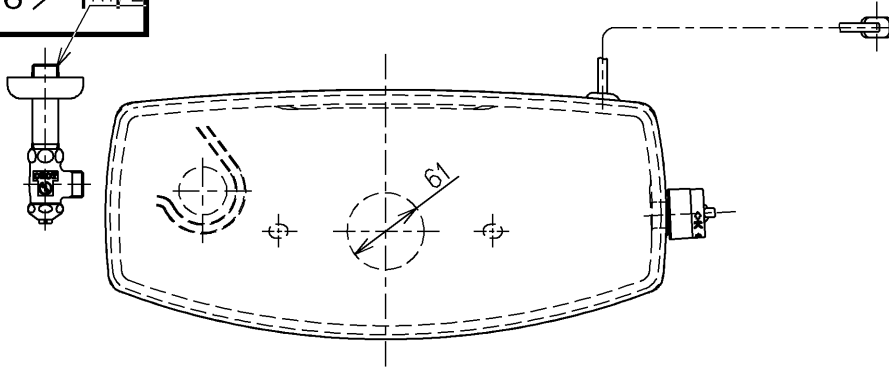

生産中止図面

2006 / 1R1/2

- <付属品>
 ボールタップ × 1 式
 排水弁 × 1 式
 レバーハンドル × 1 式
 取付金具 × 1 式
 止水栓 × 1 式

止水栓は床、壁共通使用可。

TOTO			単位 mm	名称
製図 稲垣	検図 稲垣	日付 06.08.28	尺度 1:6	寒冷地用ヒーター付防露式密結形ロータンク
備考				図番 SS50BNBL