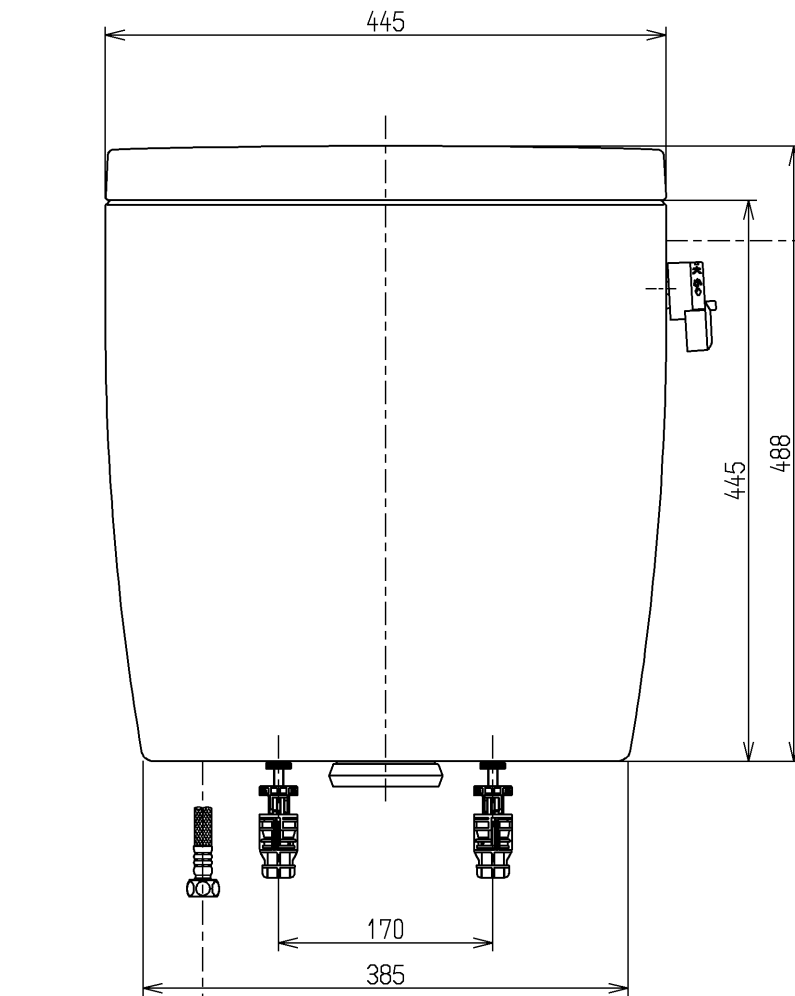

生産中止図面

2006 / 1R1/2

- <付属品>
 ボールタップ × 1 式
 排水弁 × 1 式
 レバーハンドル × 1 式
 取付金具 × 1 式
 止水栓 × 1 式

止水栓は床、壁共通使用可。

TOTO			単位 mm	名称
製図 稲垣	検図 稲垣	日付 06.08.28	尺度 1:6	寒冷地用ヒーター付防露式密結形ロータンク
備考				図番 SS50BNBL