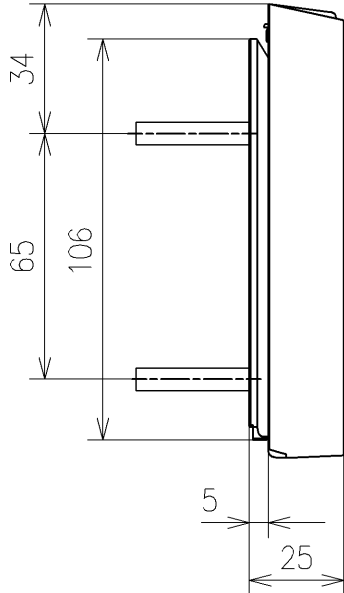

*定格: AC100V-318W 50/60Hz
 *1ページ目のリモコンはイメージ図です。
 配置と表示内容の詳細は2ページ目を参照ください。

TOTO		単位 mm	名称
製図 宇田川	検図 庭野祥 川俣淳	日付 20-11-27	ウオッシュレットS
備考 S1A 洗浄脱臭暖房便座			品番 TCF6543AM
			図番/バージョン -
A3			ページNo . 1/1 (改)

アンカープラグ (3本)
ねじ長 φ4×30 (3本)

リモコン詳細図

TOTO			単位 mm	名称 ウォシュレットS
製図 宇田川	検図 庭野祥 川俣淳	日付 20-11-27	尺度 1 : 2	品番 TCF6543AM
備考				図番/ビジョン -
A4		ページNo . 1/1		(改)