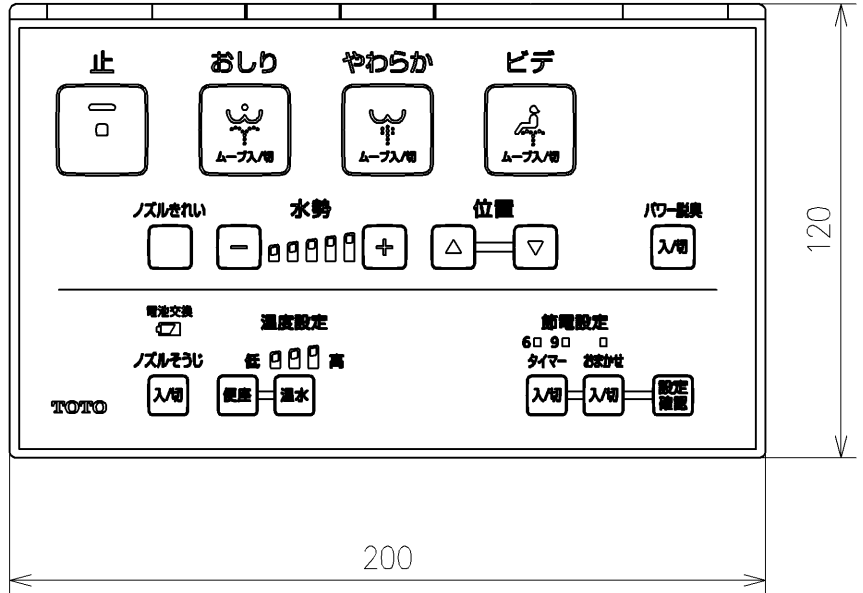

*定格: AC100V-318W 50/60Hz
 *1ページ目のリモコンはイメージ図です。
 配置と表示内容の詳細は2ページ目を参照ください。

TOTO		単位 mm	名称
製図 宇田川	検図 庭野祥 川俣淳	日付 20-11-27	ウオッシュレットS
備考 S1A 洗浄脱臭暖房便座			品番 TCF6543AM
			図番/バージョン -
A3			ページNo . 1/1 (改)

アンカープラグ (3本)
ねじ長 φ4×30 (3本)

リモコン詳細図

TOTO			単位 mm	名称 ウォシュレットS
製図 宇田川	検図 庭野祥 川俣淳	日付 20-11-27	尺度 1 : 2	品番 TCF6543AM
備考				図番/ビジョン -
A4		ページNo . 1/1		(改)