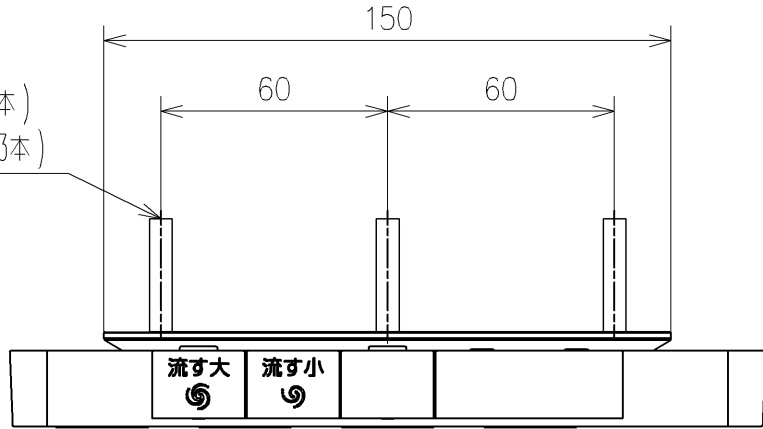

*定格: AC100V-318W 50/60Hz
 *1ページ目のリモコンはイメージ図です。
 配置と表示内容の詳細は2ページ目を参照ください。

TOTO		単位 mm	名称
製図 宇田川	検図 庭野祥 川俣淳	日付 20-11-27	ウオッシュレットS
備考 S1A 洗浄脱臭暖房便座			品番 TCF6543AM
			図番/バージョン -
A3			ページNo . 1/1 (改)

アンカープラグ (3本)
ねじ長 φ4×30 (3本)

リモコン詳細図

TOTO			単位 mm	名称 ウォシュレットS
製図 宇田川	検図 庭野祥 川俣淳	日付 20-11-27	尺度 1 : 2	品番 TCF6543AM
備考				図番/ビジョン -
A4		ページNo . 1/1		(改)