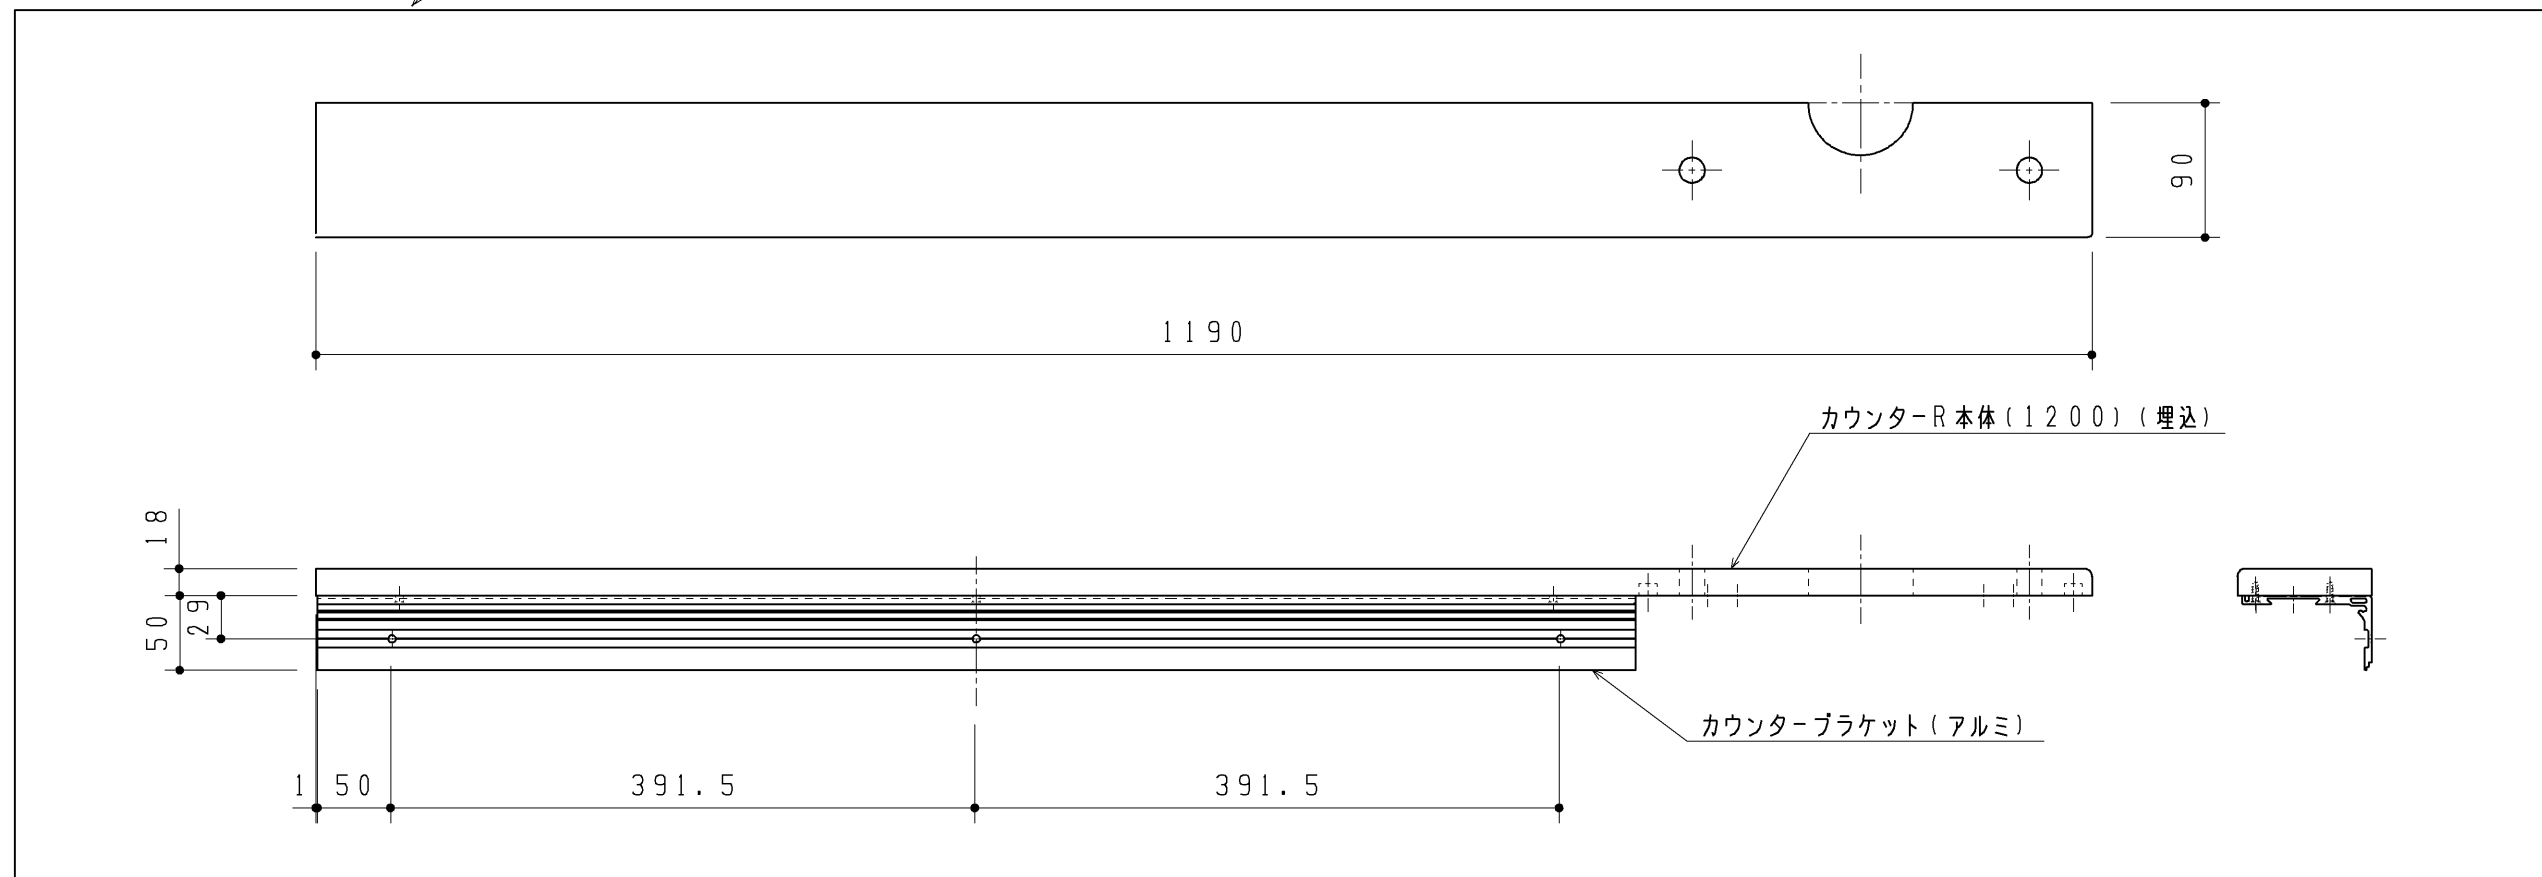

生産中止図面

2014/02

同梱部材

品名	数量(仕様)
ねじセット	1ヶ(トラス+4×40TPねじ 3個)

品番	色名
UGKW2BERN#DR2	ダークウッドA
UGKW2BERN#NR2	ナチュラルウッド
UGKW2BERN#NW1	ホワイト

カウンター(埋込)(1200)R

ブラケットカバー

改廃年月日	改新要領No.	事由	製品番号	TOTO				製図	段	検図	加治	稲垣	年月日	
				TOTO				製図					11.02.01	
				TOTO				品名	カウンターセット1200R(埋込)			図面数	1/1	
				TOTO				品番	1:5	投影法	三角法	材質	図番	
				TOTO				品番	UGKW2BERN#*			図番		