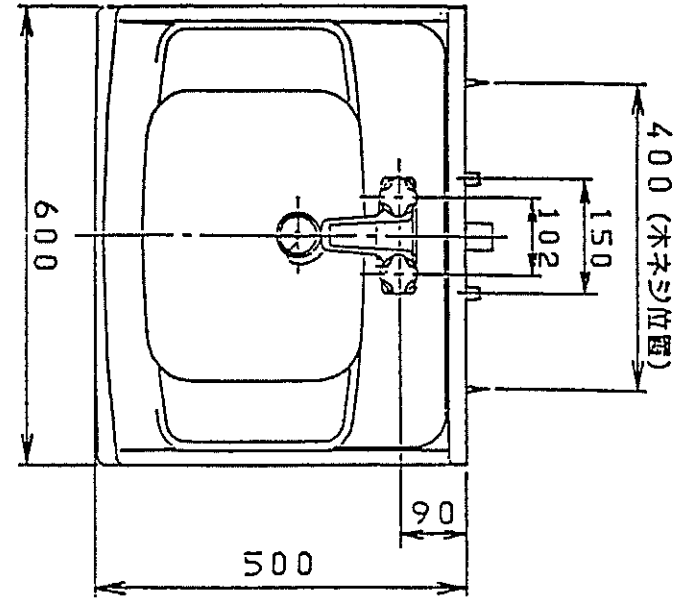

生産中止図面

1991/06

品番	本体ノ色	扉ノ色	洗面器ノ色
LDA600CL	ハズルマイホー	ハズルマイホー	ハズルマイホー
LDA600CB	ハズルマイホー	フクインブルー	ハズルマイホー
LDA600CG	ハズルマイホー	フクイングリーン	ハズルマイホー
LDA600CJ	ハズルマイホー	フクインベージュ	ハズルマイホー
排水工率製排水器 円内±20mm			
給水工率製排水器 円内±13mm			
ストラップ付 (Pトラップ用穴ナシ)			

東陶機器株式会社		第三角法	単位 mm	名称 洗面化粧台
製図 入江	検図 中山	B付 63.4.1	尺度 1:10	品番 LDA600C
備考				