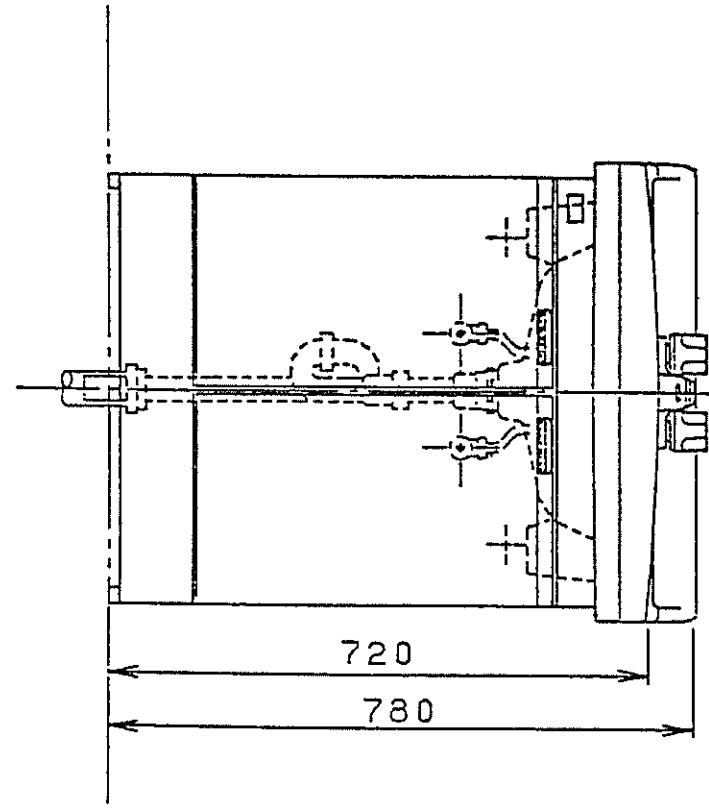

生産中止図面

1991/06

品番	本体ノ色	扉ノ色	洗面器ノ色
LDA600CL	ハズルマイホー	ハズルマイホー	ハズルマイホー
LDA600CB	ハズルマイホー	フクインブルー	ハズルマイホー
LDA600CG	ハズルマイホー	フクイングリーン	ハズルマイホー
LDA600CJ	ハズルマイホー	フクインベージュ	ハズルマイホー
排水工率製排水器 円内±20mm			
給水工率製排水器 円内±13mm			
ストラップ付 (Pトラップ用穴ナシ)			

東陶機器株式会社		第三角法	単位 mm	名称 洗面化粧台
製図 入江	検図 中山	B付 63.4.1	尺度 1:10	品番 LDA600C
備考				