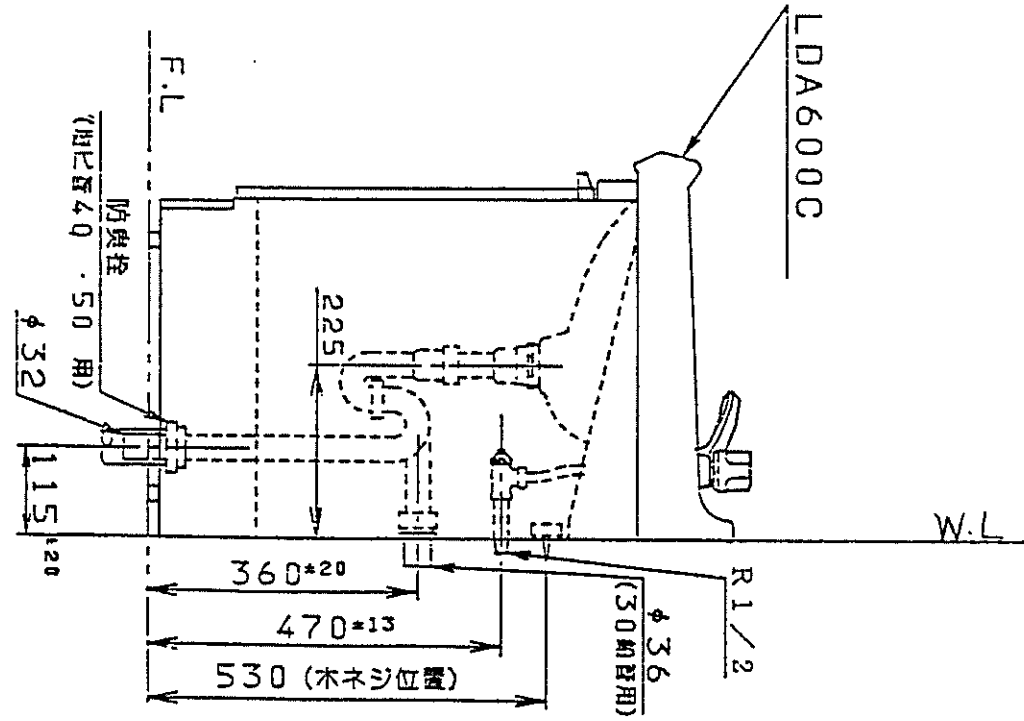

生産中止図面

1991/06

品番	本体ノ色	扉ノ色	洗面器ノ色
LDA600CL	ハズルマイホー	ハズルマイホー	ハズルマイホー
LDA600CB	ハズルマイホー	フクインブルー	ハズルマイホー
LDA600CG	ハズルマイホー	フクイングリーン	ハズルマイホー
LDA600CJ	ハズルマイホー	フクインベージュ	ハズルマイホー
排水工率製排水器 円内±20mm			
給水工率製排水器 円内±13mm			
ストラップ付 (Pトラップ用穴ナシ)			

東陶機器株式会社		第三角法	単位 mm	名称 洗面化粧台
製図 入江	検図 中山	B付 63.4.1	尺度 1:10	品番 LDA600C
備考				