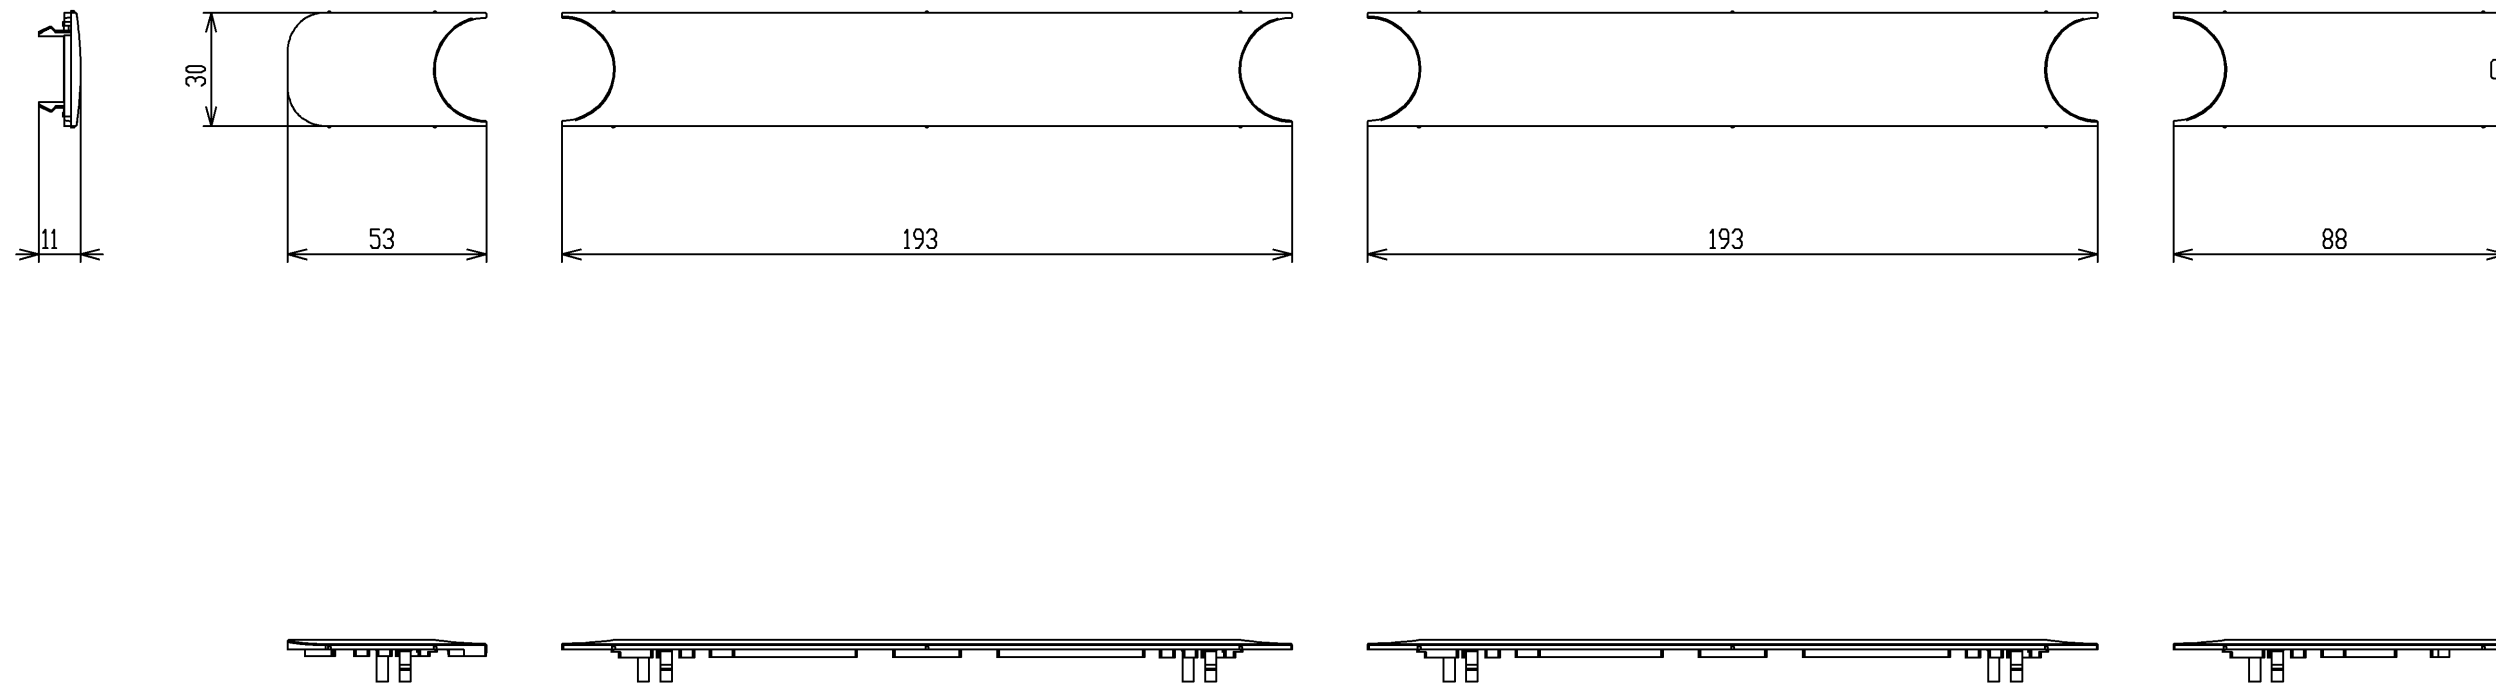

色番	色彩
#NW1	ホワイト
#SY	スマイルベージュ

			単位	名称 カバーセット(800サイズ用)
			mm	
製図 首座	検図 中村 稲富	日付 2014.10.27	尺度 1:2	図番 EW40087
備考				