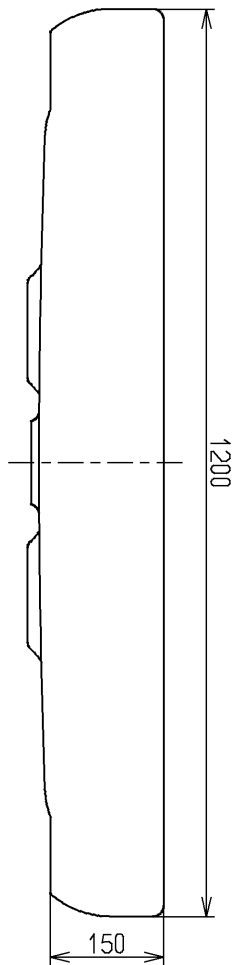

生産中止図面
2008/10

＜注記＞
湯を流さないで下さい。
陶器が破損し、けがをする恐れがあります。

| | | | | |
|-------------|----------|----------------------|------------|-------------|
| TOTO | | | 単位 mm | 名称 |
| 製図 久保 | 検図 矢部 | 日付 松井 06.02.01 | 尺度 1:10 | 幼児用流し |
| 備考 | | | | 図番 SK218 |