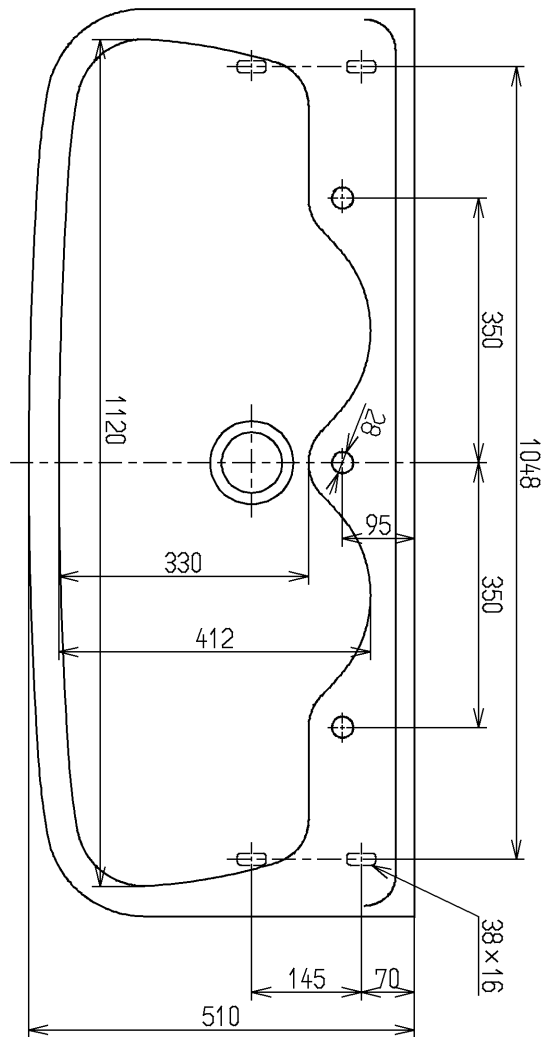

生産中止図面
2008/10

＜注記＞
湯を流さないで下さい。
陶器が破損し、けがをする恐れがあります。

| | | | | |
|-------------|----------|----------------------|------------|-------------|
| TOTO | | | 単位 mm | 名称 |
| 製図 久保 | 検図 矢部 | 日付 松井 06.02.01 | 尺度 1:10 | 幼児用流し |
| 備考 | | | | 図番 SK218 |