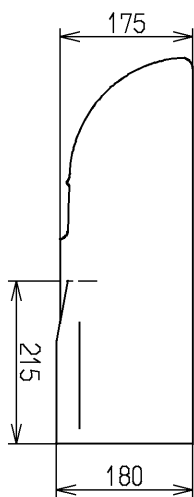

生産中止図面
2008/10

＜注記＞
湯を流さないで下さい。
陶器が破損し、けがをする恐れがあります。

| | | | | |
|-------------|----------|----------------------|------------|-------------|
| TOTO | | | 単位 mm | 名称 |
| 製図 久保 | 検図 矢部 | 日付 松井 06.02.01 | 尺度 1:10 | 幼児用流し |
| 備考 | | | | 図番 SK218 |