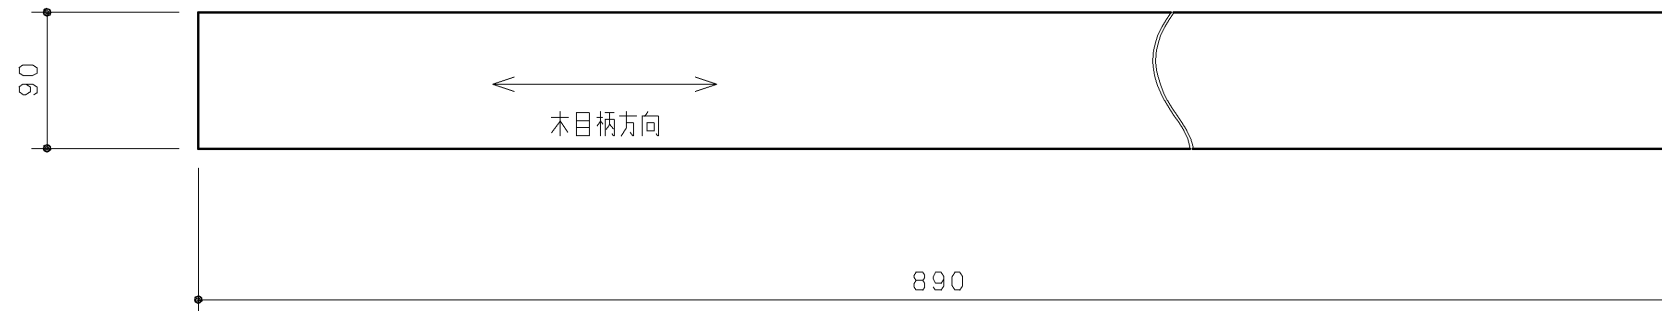

品番	表面色
UGKG11Q#NW1	ホワイト
UGKG11Q#ML	ミルベージュ
UGKG11Q#MW	ダブルブラウン

- ・材質：中質繊維板（MDF）+両面シート貼り
- ・裏面色：ホワイト

TOTO		第三角法	単位 mm	名称 カウンターセット
製図 谷口明	検図 荒川西	日付 19.12.02	尺度 1:5	品番 UGKG11Q#*
備考				図番