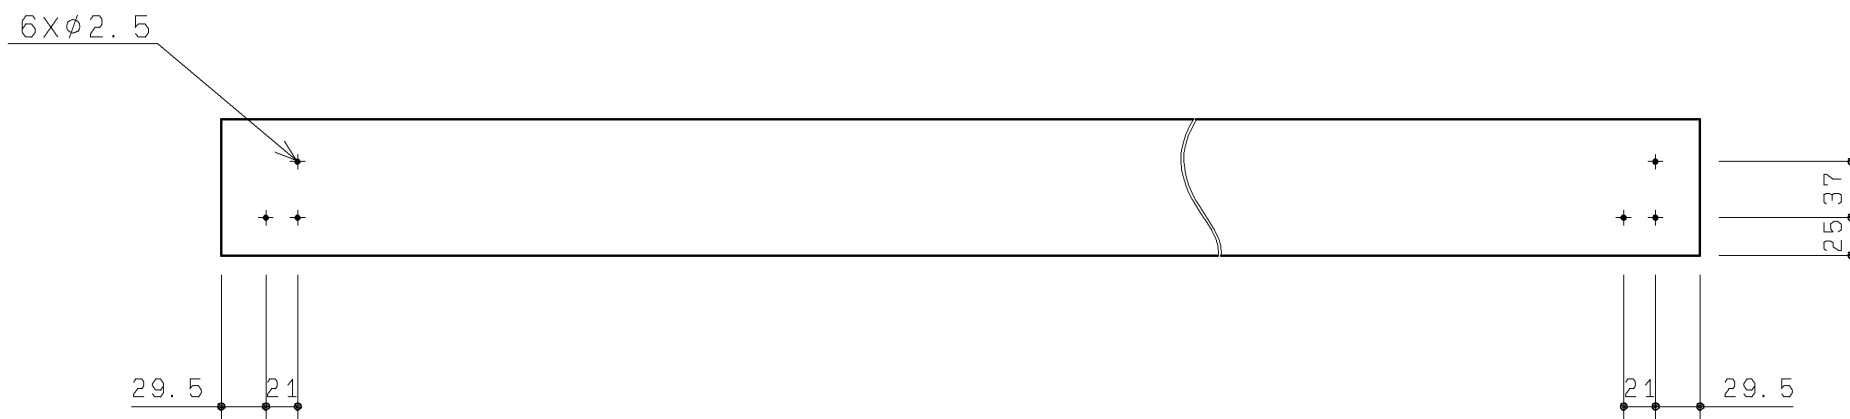

品番	表面色
UGKG11Q#NW1	ホワイト
UGKG11Q#ML	ミルベージュ
UGKG11Q#MW	ダブルブラウン

- ・材質：中質繊維板（MDF）+両面シート貼り
- ・裏面色：ホワイト

TOTO		第三角法	単位 mm	名称 カウンターセット
製図 谷口明	検図 荒川西	日付 19.12.02	尺度 1:5	品番 UGKG11Q#*
備考				図番