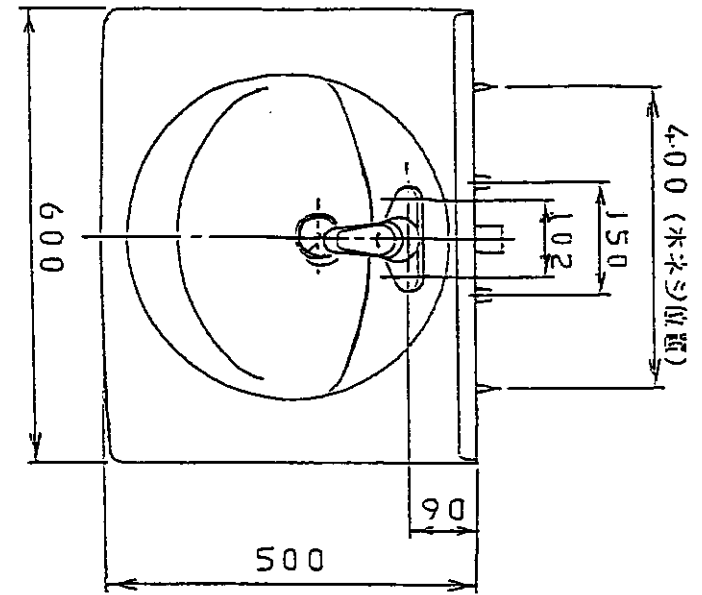

生産中止図面

1998/01

品番	本体色	扉色	洗剤器色
LDB601FUNZ	白	白	白
LDB601FUNZ	白	白	白
排水管工事取換吸収箱付	内径±20mm		
給水管工事取換吸収箱付	内径±13mm		
シャワーノット付 (Pトラップ用穴付)			
止水栓/別添手配用ノット			
水栓ハビタメ式			

東陶機器株式会社		三角法	単位	名称
製図	検図	日付	尺度	
菊池		96.7.10	1:10	洗面化粧台
備考				品番
				LDB601FUNZ