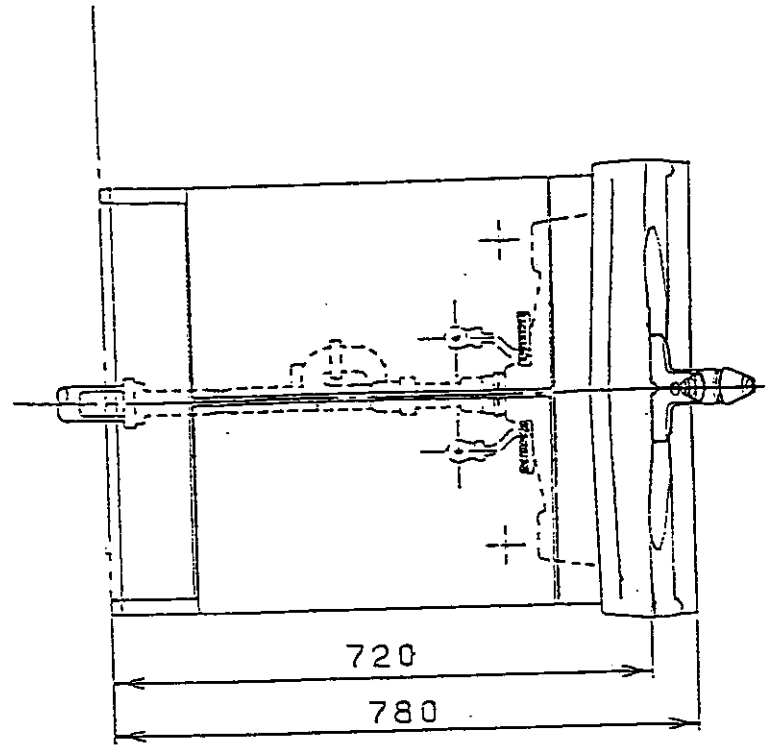

生産中止図面

1998/01

品番	本体色	扉色	洗剤器色
LDB601FUNZ	白	白	白
LDB601FUNZ	白	白	白
排水管工事取換吸収箱付	内径±20mm		
給水管工事取換吸収箱付	内径±13mm		
シャワーノット付 (Pトラップ用穴付)			
止水栓/別添手配用ノット			
水栓ハビタメ式			

東陶機器株式会社		三角法	単位	名称
製図	検図	日付	尺度	
菊池		96.7.10	1:10	洗面化粧台
備考				品番
				LDB601FUNZ