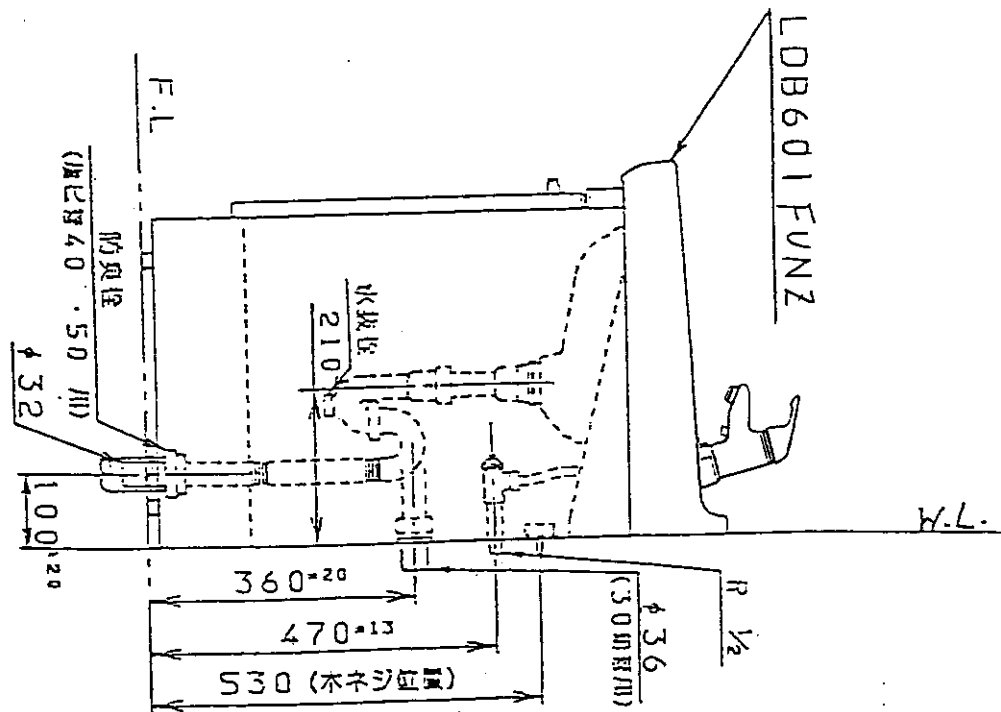

生産中止図面

1998/01

品番	本体色	扉色	洗剤器色
LDB601FUNZ	白	白	白
LDB601FUNZ	白	白	白
排水管工事取換吸収箱付	内径±20mm		
給水管工事取換吸収箱付	内径±13mm		
シャワーノット付 (Pトラップ用穴付)			
止水栓/別添手配用ノット			
水栓ハビタメ式			

東陶機器株式会社		三角法	単位	名称
製図	検図	日付	尺度	
菊池		96.7.10	1:10	洗面化粧台
備考				品番
				LDB601FUNZ