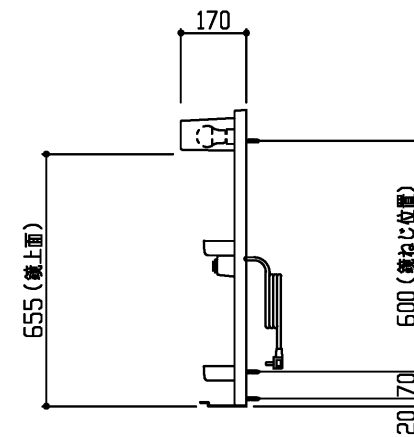

商品リスト No.LT=05279

No	品番	品名	個数
①	LMFS060A1GDG1G	一面鏡(LEDランプ/エコミラーなし)	1

製品情報

- ※ 化粧鏡は、コンセント1個付き(許容電力:合計1200Wまで)収納トレイ4個付き
- ※ 化粧鏡は、LEDランプ:4.4W
- ※ 化粧鏡の電源コード長さ2.5m

工事情報

- ※ 木ねじ位置に固定用木棧(中90×厚み30)または、全面に厚み12mm以上のJAS規格品の合板を入れてください(別途工事)
- ※ 化粧鏡の電源接続が直結配線の場合は、電源ケーブルを壁面より300mm以上取出してください(別途手配工事)

<単品図面の取り扱い注意事項>

- ※ 同一シリーズ内で、推奨位置に取り付けてください
- ※ 必ず専用化粧台とセットください
- ※ 他シリーズとのセット、推奨位置以外での取り付けはご遠慮ください
- ※ 寸法確認などの参考図としてご利用ください
- ※ 図面の取り扱いには十分ご注意ください

※ 商品(図面)は、諸般の事情により、予告なく改良、仕様変更などを行なう場合があります。

<b>TOTO</b>	名称	製図	単位	現場名(備考欄)	品番	図番
	オクターブLite 化粧鏡	榑角 検図 菊池	mm 尺度 1:20			