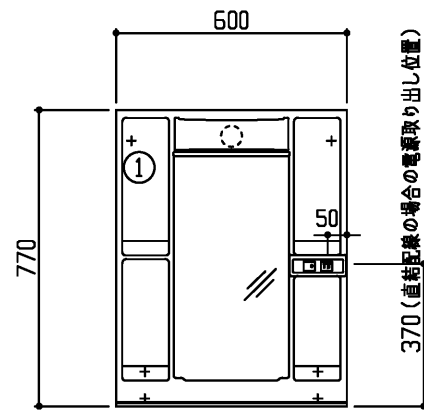

商品リスト No.LT=05279

No	品番	品名	個数
①	LMFS060A1GDG1G	一面鏡(LEDランプ/エコミラーなし)	1

製品情報

- ※ 化粧鏡は、コンセント1個付き(許容電力:合計1200Wまで)収納トレイ4個付き
- ※ 化粧鏡は、LEDランプ:4.4W
- ※ 化粧鏡の電源コード長さ2.5m

工事情報

- ※ 木ねじ位置に固定用木棧(中90×厚み30)または、全面に厚み12mm以上のJAS規格品の合板を入れてください(別途工事)
- ※ 化粧鏡の電源接続が直結配線の場合は、電源ケーブルを壁面より300mm以上取出してください(別途手配工事)

<単品図面の取り扱い注意事項>

- ※ 同一シリーズ内で、推奨位置に取り付けてください
- ※ 必ず専用化粧台とセットください
- ※ 他シリーズとのセット、推奨位置以外での取り付けはご遠慮ください
- ※ 寸法確認などの参考図としてご利用ください
- ※ 図面の取り扱いには十分ご注意ください

※ 商品(図面)は、諸般の事情により、予告なく改良、仕様変更などを行なう場合があります。

<b>TOTO</b>	名称	製図	単位	現場名(備考欄)	品番	図番
	オクターブLite 化粧鏡	榑角 検図 菊池	mm 尺度 1:20			