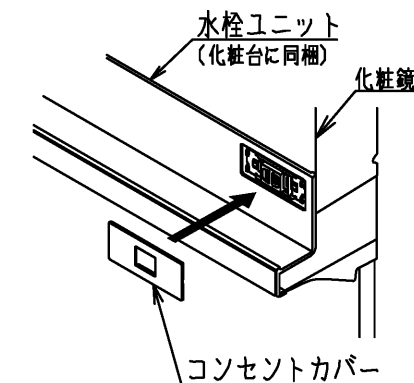

商品リスト No.LT=05283

No	品番	品名	個数
①	LMFS075A3GLG1G	三面鏡(ワイドLED/エコミラーなし)	1

製品情報

- ※ 化粧鏡は、コンセント2個付き(1個は収納内)許容電力:合計1200Wまで  
全面鏡裏収納付き(収納トレイ9個付き)・トレイは全てクリーン樹脂仕様
- ※ 化粧鏡は、LED照明:8.9W
- ※ 化粧鏡の電源コード長さ2.5m

工事情報

- ※ 木ねじ位置に固定用木棧(中90×厚み30)または、全面に厚み12mm以上のJAS規格品の合板を入れてください(別途工事)
- ※ 化粧鏡の電源接続が直結配線の場合は、電源ケーブルを壁面より300mm以上取出してください(別途手配工事)

< 単品図面の取り扱い注意事項 >

- ※ 同一シリーズ内で、推奨位置に取り付けてください
- ※ 必ず専用化粧台とセットください
- ※ 他シリーズとのセット、推奨位置以外での取り付けはご遠慮ください
- ※ 寸法確認などの参考図としてご利用ください
- ※ 図面の取り扱いには十分ご注意ください

< 単独設置不可 >

- 化粧鏡にはコンセントカバーが同梱されてません。必ず化粧台とセットでご使用ください。(水栓ユニットに同梱)
- 単独での設置は壁固定強度を有していません。

※ 商品(図面)は、諸般の事情により、予告なく改良、仕様変更などを行なう場合があります。

<b>TOTO</b>	名称	製図	単位	現場名(備考欄)	品番	図番
	オクターブLite 化粧鏡	榑角 検図 菊池	mm 尺度 1:20			
		日付 24.04.16				50 LT=05283