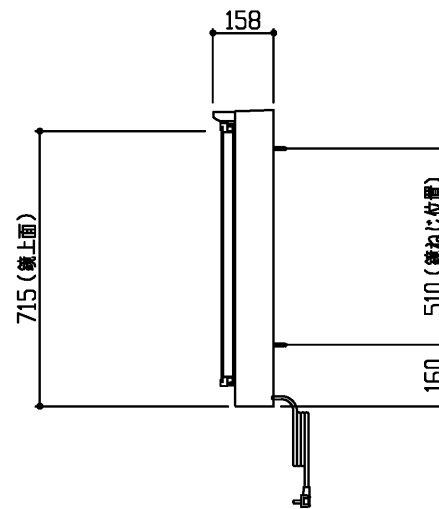

商品リスト No.LT=05283

No	品番	品名	個数
①	LMFS075A3GLG1G	三面鏡(ワイドLED/エコミラーなし)	1

製品情報

- ※ 化粧鏡は、コンセント2個付き(1個は収納内)許容電力:合計1200Wまで  
全面鏡裏収納付き(収納トレイ9個付き)・トレイは全てクリーン樹脂仕様
- ※ 化粧鏡は、LED照明:8.9W
- ※ 化粧鏡の電源コード長さ2.5m

工事情報

- ※ 木ねじ位置に固定用木棧(中90×厚み30)または、全面に厚み12mm以上のJAS規格品の合板を入れてください(別途工事)
- ※ 化粧鏡の電源接続が直結配線の場合は、電源ケーブルを壁面より300mm以上取出してください(別途手配工事)

< 単品図面の取り扱い注意事項 >

- ※ 同一シリーズ内で、推奨位置に取り付けてください
- ※ 必ず専用化粧台とセットください
- ※ 他シリーズとのセット、推奨位置以外での取り付けはご遠慮ください
- ※ 寸法確認などの参考図としてご利用ください
- ※ 図面の取り扱いには十分ご注意ください

< 単独設置不可 >

- 化粧鏡にはコンセントカバーが同梱されてません。必ず化粧台とセットでご使用ください。(水栓ユニットに同梱)
- 単独での設置は壁固定強度を有していません。

※ 商品(図面)は、諸般の事情により、予告なく改良、仕様変更などを行なう場合があります。

<b>TOTO</b>	名称	製図	単位	現場名(備考欄)	品番	図番
	オクターブLite 化粧鏡	榑角 検図 菊池	mm 尺度 1:20			
		日付 24.04.16				50 LT=05283