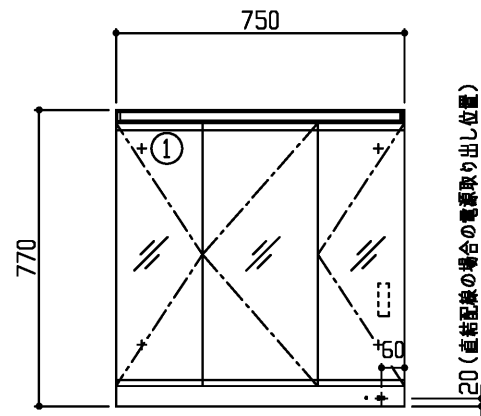

商品リスト No.LT=05283

No	品番	品名	個数
①	LMFS075A3GLG1G	三面鏡(ワイドLED/エコミラーなし)	1

製品情報

- ※ 化粧鏡は、コンセント2個付き(1個は収納内)許容電力:合計1200Wまで  
全面鏡裏収納付き(収納トレイ9個付き)・トレイは全てクリーン樹脂仕様
- ※ 化粧鏡は、LED照明:8.9W
- ※ 化粧鏡の電源コード長さ2.5m

工事情報

- ※ 木ねじ位置に固定用木棧(中90×厚み30)または、全面に厚み12mm以上のJAS規格品の合板を入れてください(別途工事)
- ※ 化粧鏡の電源接続が直結配線の場合は、電源ケーブルを壁面より300mm以上取出してください(別途手配工事)

< 単品図面の取り扱い注意事項 >

- ※ 同一シリーズ内で、推奨位置に取り付けてください
- ※ 必ず専用化粧台とセットください
- ※ 他シリーズとのセット、推奨位置以外での取り付けはご遠慮ください
- ※ 寸法確認などの参考図としてご利用ください
- ※ 図面の取り扱いには十分ご注意ください

< 単独設置不可 >

- 化粧鏡にはコンセントカバーが同梱されてません。必ず化粧台とセットでご使用ください。(水栓ユニットに同梱)
- 単独での設置は壁固定強度を有していません。

※ 商品(図面)は、諸般の事情により、予告なく改良、仕様変更などを行なう場合があります。

<b>TOTO</b>	名称	製図	単位	現場名(備考欄)	品番	図番
	オクターブLite 化粧鏡	榑角 検図 菊池	mm 尺度 1:20			
		日付 24.04.16				50 LT=05283