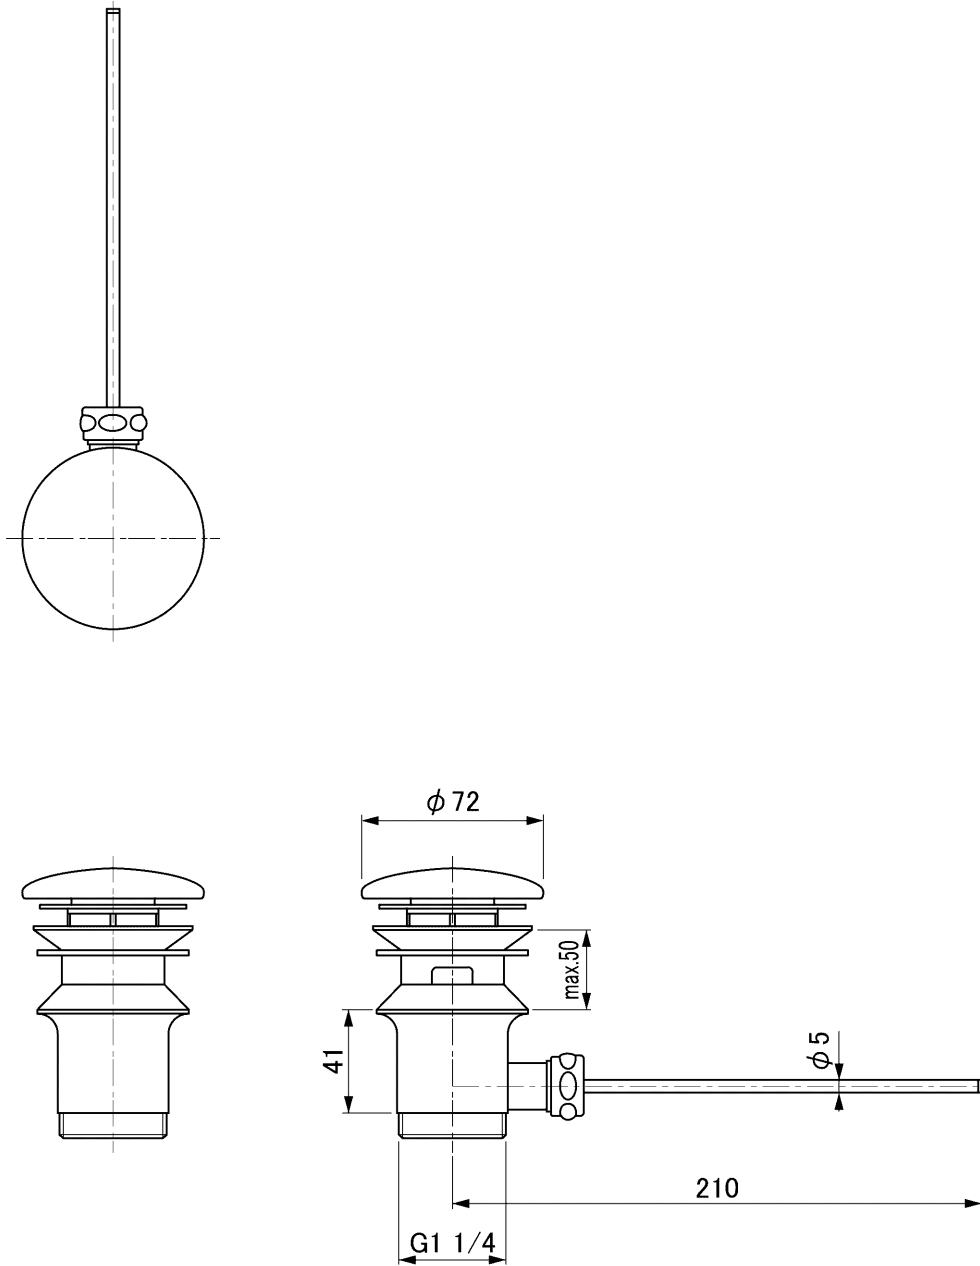

生産中止図面

2026/01

※FLMW75・VB514400・VB515110・VB515400専用品です。

セラレーディング株式会社			単位 mm	名称 ポップアップ式排水ヘッド部(陶器製)
製図 木場	検図 井田	日付 22.11.29	尺度 1 : 3	品番 CET324
備考 ヨーロッパ製洗面器用				図番 CET324