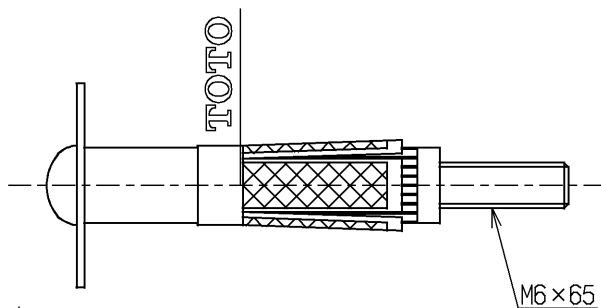

生産中止図面

2009/05

3ヶ1セット

1ヶ1セット

TOTO			単位 mm	名称
製図 村(雅) 田	検図 久保	日付 森田 03.05.01	尺度 1:1	タンク取付AYボルト
備考				図番 T50EZAY