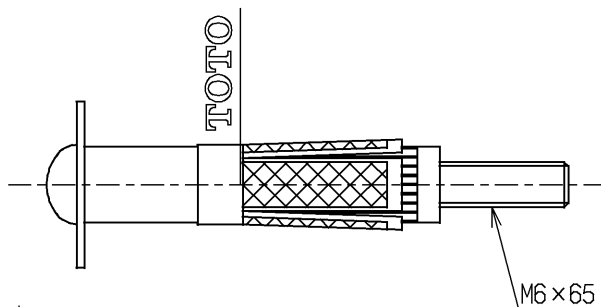

生産中止図面

2009/05

3ヶ1セット

1ヶ1セット

TOTO			単位 mm	名称
製図 村(雅) 田	検図 久保	日付 森田 03.05.01	尺度 1:1	タンク取付AYボルト
備考				図番 T50EZAY