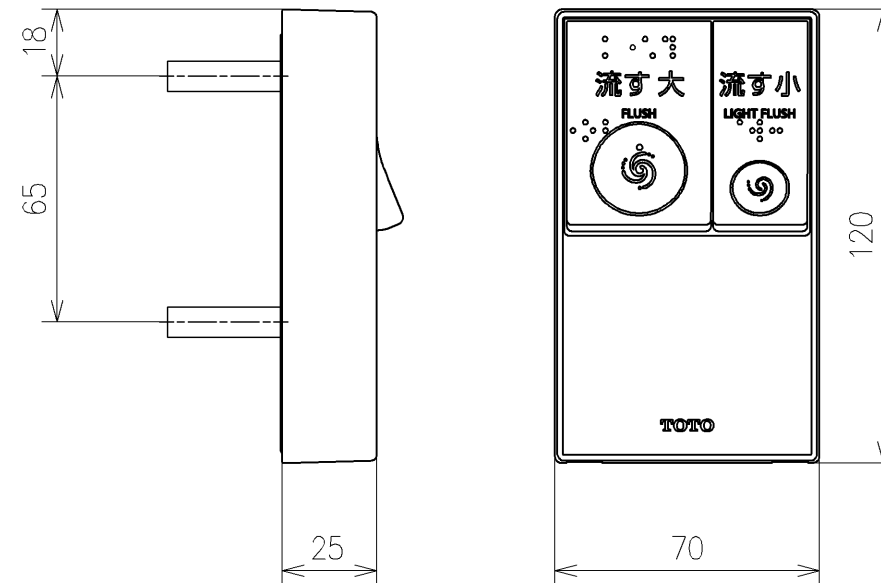

*定格: AC100V-311W 50/60Hz
 *1ページ目のリモコンはイメージ図です。
 *配置と表示内容の詳細は2ページ目を参照ください。

TOTO		単位 mm	名称
製図 宇田川	検図 庭野祥 川俣淳	日付 21-01-29	ウオシュレットPS
備考 PS2A 洗浄脱臭暖房便座 擬音装置付き 便ふたなし 本体着脱部金属製			品番 TCF5534AHP
			図番/ビジョン -
A3			ページNo . 1/1 (改)

アンカーブラグ (3本)
ねじ長 φ4×30 (3本)

アンカーブラグ (2本)
ねじ長 φ4×30 (2本)

リモコン詳細図

TOTO			単位 mm	名称 ウォシュレットPS
製図 宇田川	検図 庭野祥 川俣淳	日付 21-01-29	尺度 1:2	品番 TCF5534AHP
備考				図番レビジョン -
A3				ページNo . 1/1 (改)