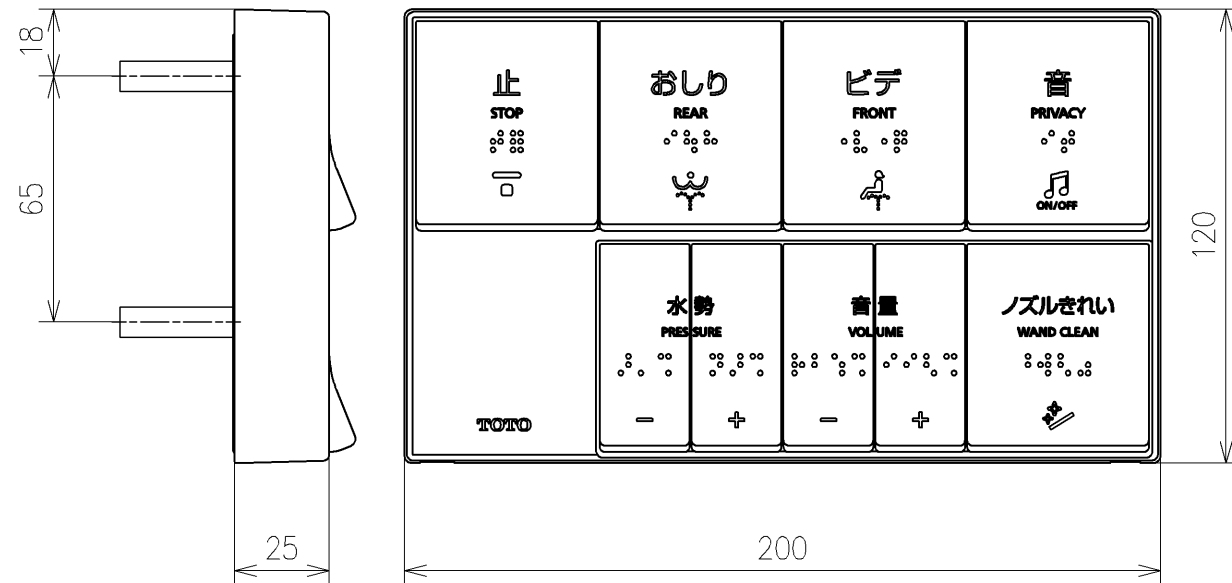

*定格: AC100V-311W 50/60Hz
 *1ページ目のリモコンはイメージ図です。
 *配置と表示内容の詳細は2ページ目を参照ください。

TOTO		単位 mm	名称
製図 宇田川	検図 庭野祥 川俣淳	日付 21-01-29	ウオシュレットPS
備考 PS2A 洗浄脱臭暖房便座 擬音装置付き 便ふたなし 本体着脱部金属製			品番 TCF5534AHP
			図番/ビジョン -
A3			ページNo . 1/1 (改)

アンカーブラグ (3本)
ねじ長 φ4×30 (3本)

アンカーブラグ (2本)
ねじ長 φ4×30 (2本)

リモコン詳細図

TOTO			単位 mm	名称 ウォシュレットPS
製図 宇田川	検図 庭野祥 川俣淳	日付 21-01-29	尺度 1:2	品番 TCF5534AHP
備考				図番レビジョン -
A3				ページNo . 1/1 (改)