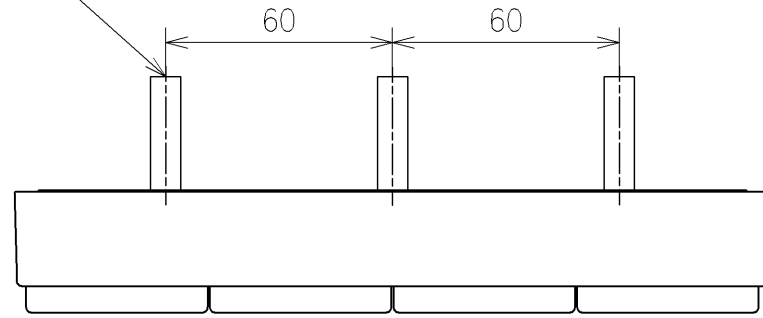

*定格: AC100V-311W 50/60Hz
 *1ページ目のリモコンはイメージ図です。
 *配置と表示内容の詳細は2ページ目を参照ください。

TOTO		単位 mm	名称
製図 宇田川	検図 庭野祥 川俣淳	日付 21-01-29	ウオシュレットPS
備考 PS2A 洗浄脱臭暖房便座 擬音装置付き 便ふたなし 本体着脱部金属製			品番 TCF5534AHP
			図番/ビジョン -
A3			ページNo . 1/1 (改)

アンカーブラグ (3本)
ねじ長 φ4×30 (3本)

アンカーブラグ (2本)
ねじ長 φ4×30 (2本)

リモコン詳細図

TOTO			単位 mm	名称 ウォシュレットPS
製図 宇田川	検図 庭野祥 川俣淳	日付 21-01-29	尺度 1:2	品番 TCF5534AHP
備考				図番レビジョン -
A3				ページNo . 1/1 (改)