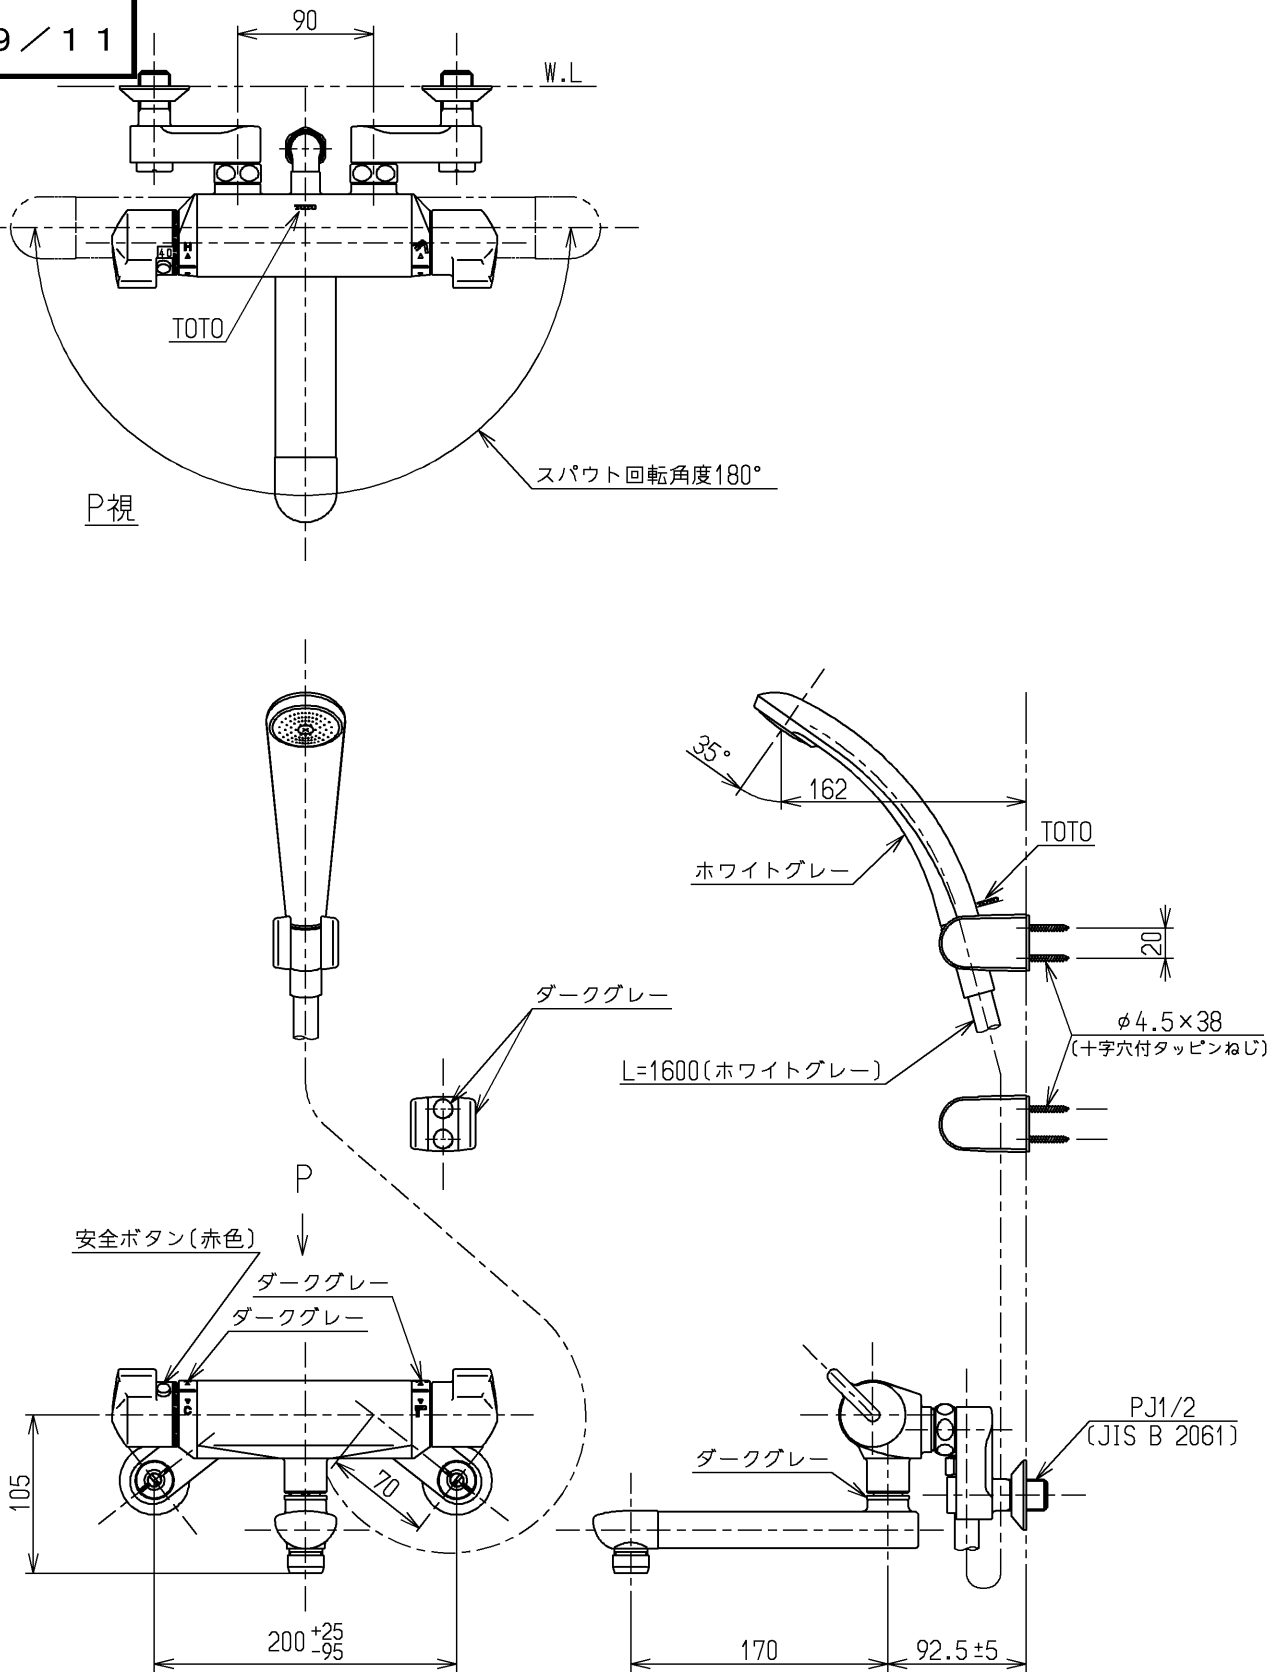

生産中止図面

1999/11

TOTO			単位 mm	名称 壁付サーモ13 (シャワーバス) (浴室) (JIS)
製図 桑木	検図 貝原	日付 飯田 99.07.29	尺度 1:5	図番
備考 逆止弁付				TMF40CX