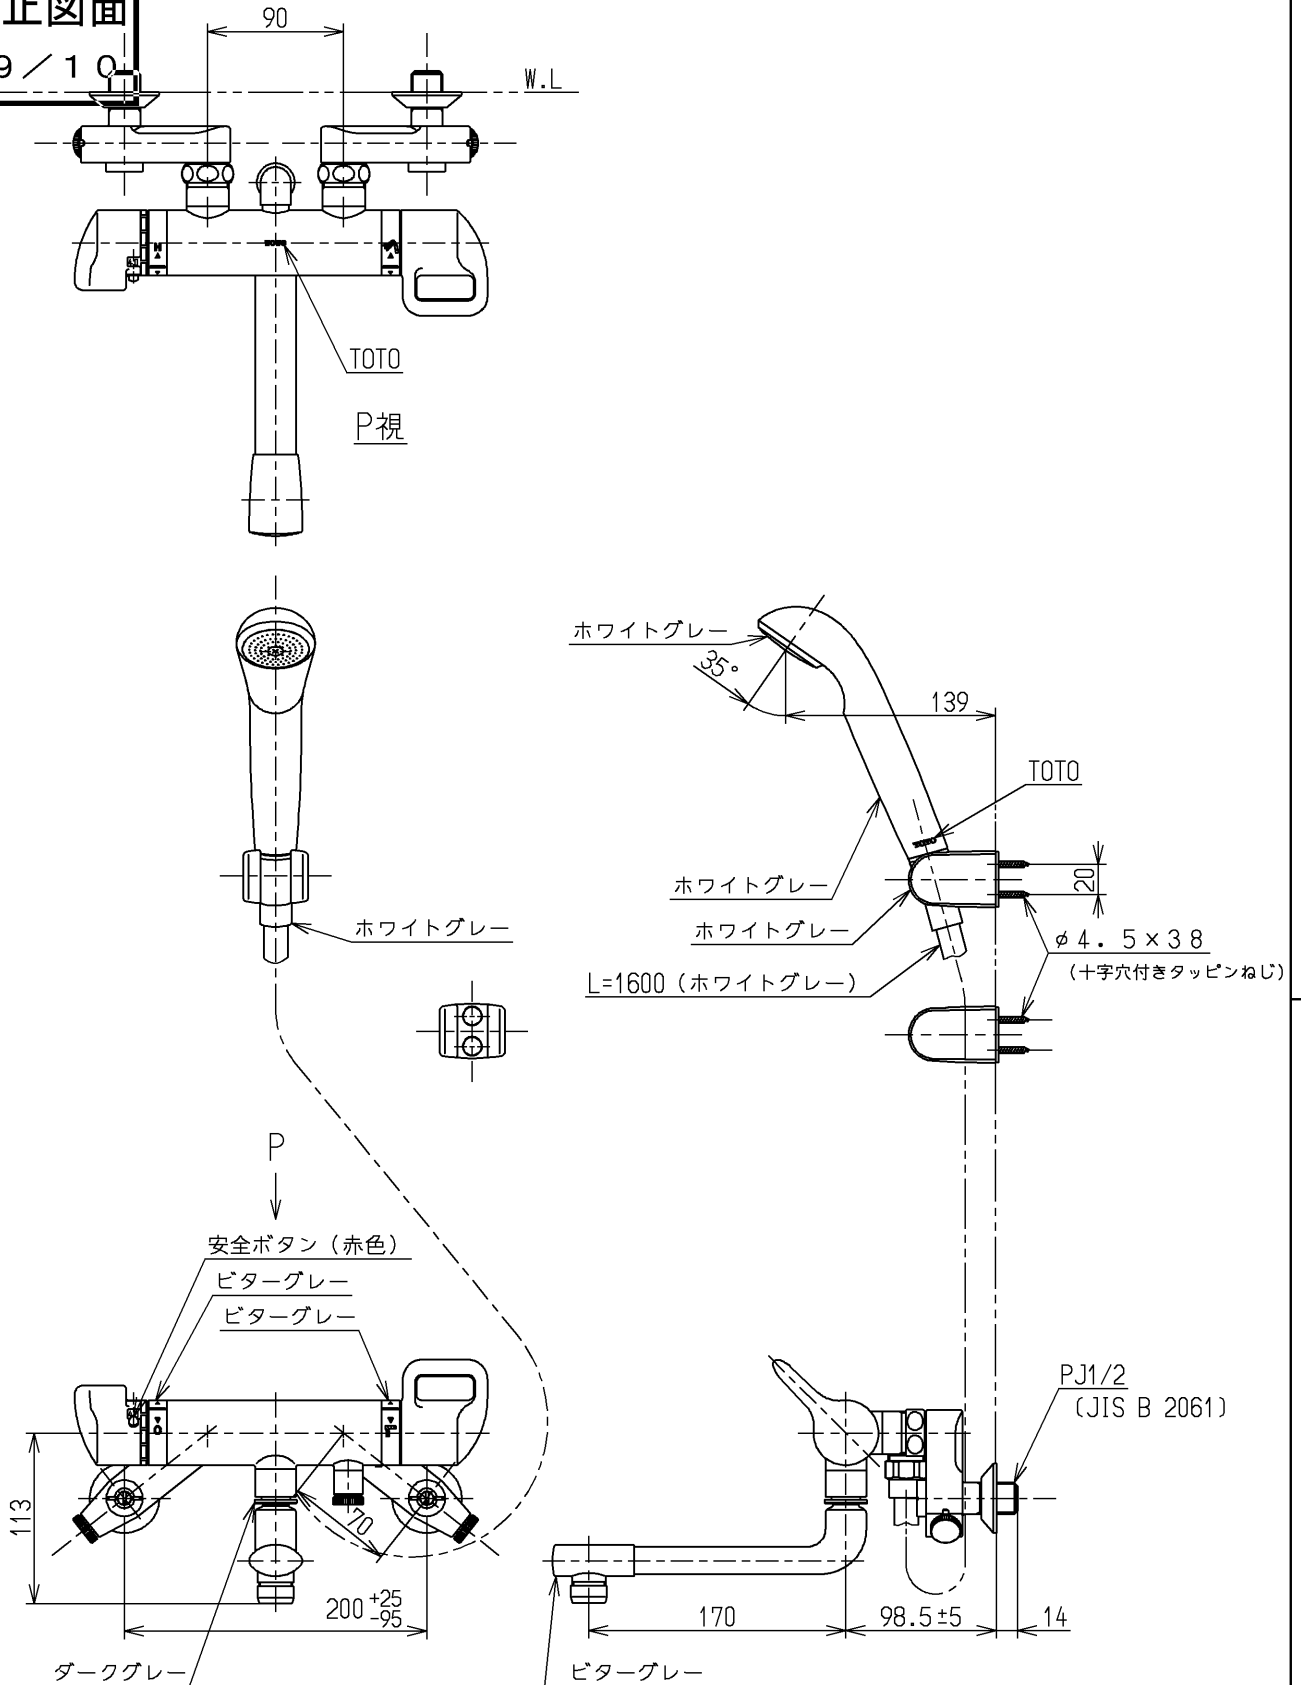

生産中止図面

1999/10

<b>TOTO</b>			単位 mm	名称 壁付サーモ13 (シャワーバス・寒) (浴室) (JIS)
製図 竹下	検図 大島 飯田	日付 飯田 99.09.10	尺度 1:5	図番
備考 逆止弁付				TMG40CKX