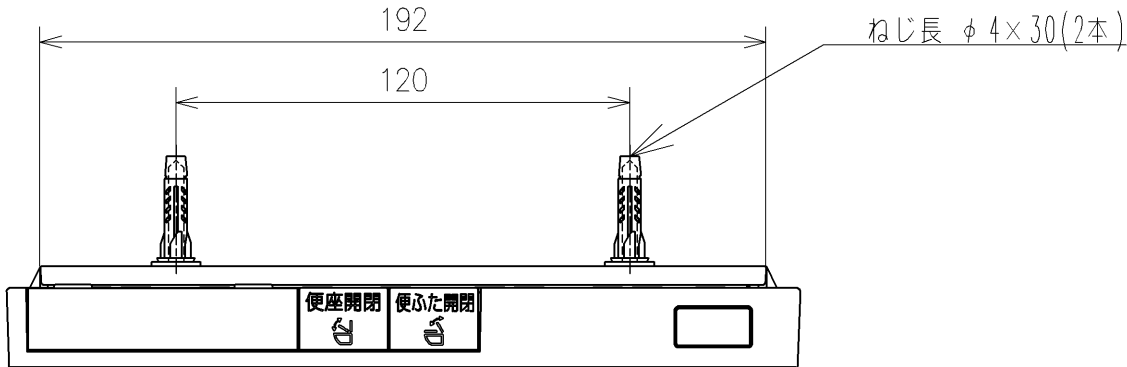

*定格: AC100V-1272W 50/60Hz
*1ページ目のリモコンはイメージ図です。
配置と表示内容の詳細は2ページ目を参照ください。
*リモコン用単4形乾電池 (2個) 同梱

TOTO			単位 mm	名称 ウォシュレットKM
製図 原模二	検図 早田 頭島周	日付 2024/12/02	尺度 1:5	品番 TCF8KMMM1
備考				図番/バージョン -
A3				ページNo . 1/1 (改)

リモコン詳細図

TOTO			単位 mm	名称 ウオシュレットKM
製図 原慎二	検図 早田	日付 2024/12/02	尺度 1:2	品番 TCF8KMMM1
備考				図番/ビジョン -
A4			ページNo . 1/1	(改)