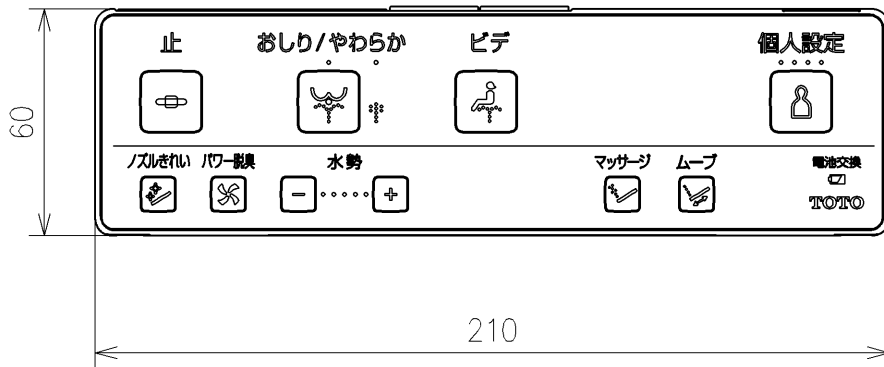

*定格: AC100V-1272W 50/60Hz
*1ページ目のリモコンはイメージ図です。
配置と表示内容の詳細は2ページ目を参照ください。
*リモコン用単4形乾電池 (2個) 同梱

TOTO			単位 mm	名称 ウォシュレットKM
製図 原模二	検図 早田 頭島周	日付 2024/12/02	尺度 1:5	品番 TCF8KMMM1
備考				図番/バージョン -
A3				ページNo . 1/1 (改)

リモコン詳細図

TOTO			単位 mm	名称 ウオシュレットKM
製図 原慎二	検図 早田	日付 2024/12/02	尺度 1:2	品番 TCF8KMMM1
備考				図番/ビジョン -
A4			ページNo . 1/1	(改)