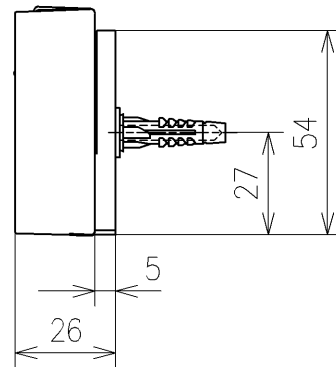

*定格: AC100V-1272W 50/60Hz
*1ページ目のリモコンはイメージ図です。
配置と表示内容の詳細は2ページ目を参照ください。
*リモコン用単4形乾電池 (2個) 同梱

TOTO			単位 mm	名称 ウォシュレットKM
製図 原模二	検図 早田 頭島周	日付 2024/12/02	尺度 1:5	品番 TCF8KMMM1
備考				図番/バージョン -
A3				ページNo . 1/1 (改)

リモコン詳細図

TOTO			単位 mm	名称 ウオシュレットKM
製図 原慎二	検図 早田	日付 2024/12/02	尺度 1:2	品番 TCF8KMMM1
備考				図番/ビジョン -
A4			ページNo . 1/1	(改)