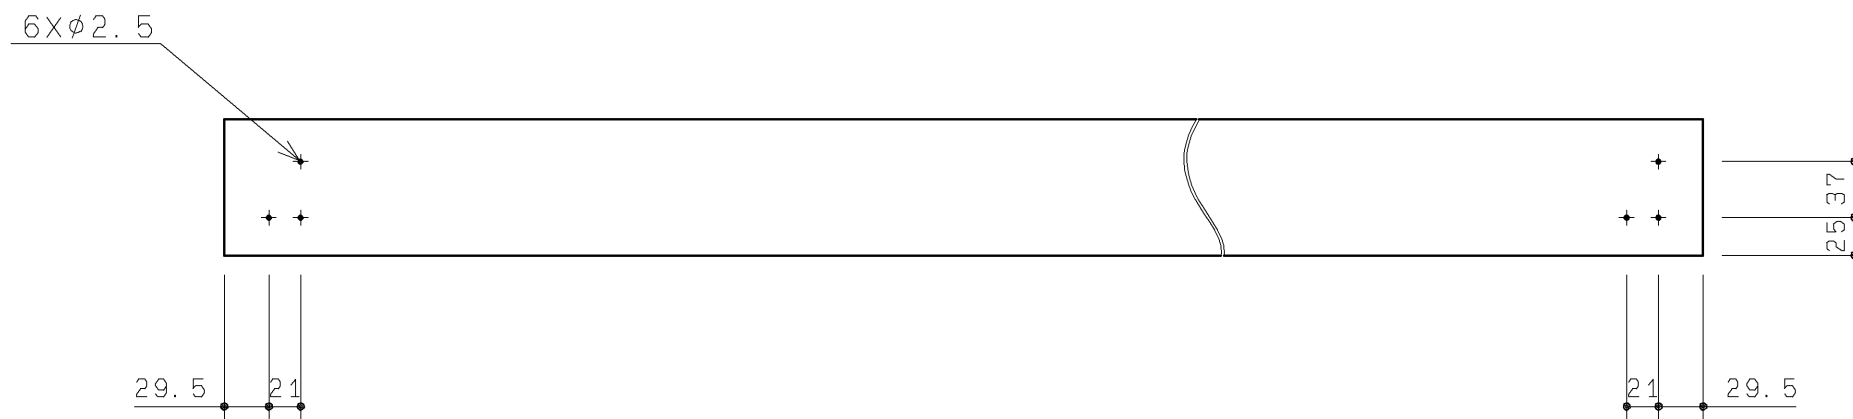

品番	表面色
UGKG11Q#NW1	ホワイト
UGKG11Q#ML	ミルベージュ
UGKG11Q#MW	ダルブラウン

- ・材質：中質繊維板（MDF）+両面シート貼り
- ・裏面色：ホワイト

TOTO		第三角法	単位 mm	名称 カウンターセット
製図 谷口明	検図 荒川西	日付 19.12.02	尺度 1:5	品番 UGKG11Q#*
備考				図番