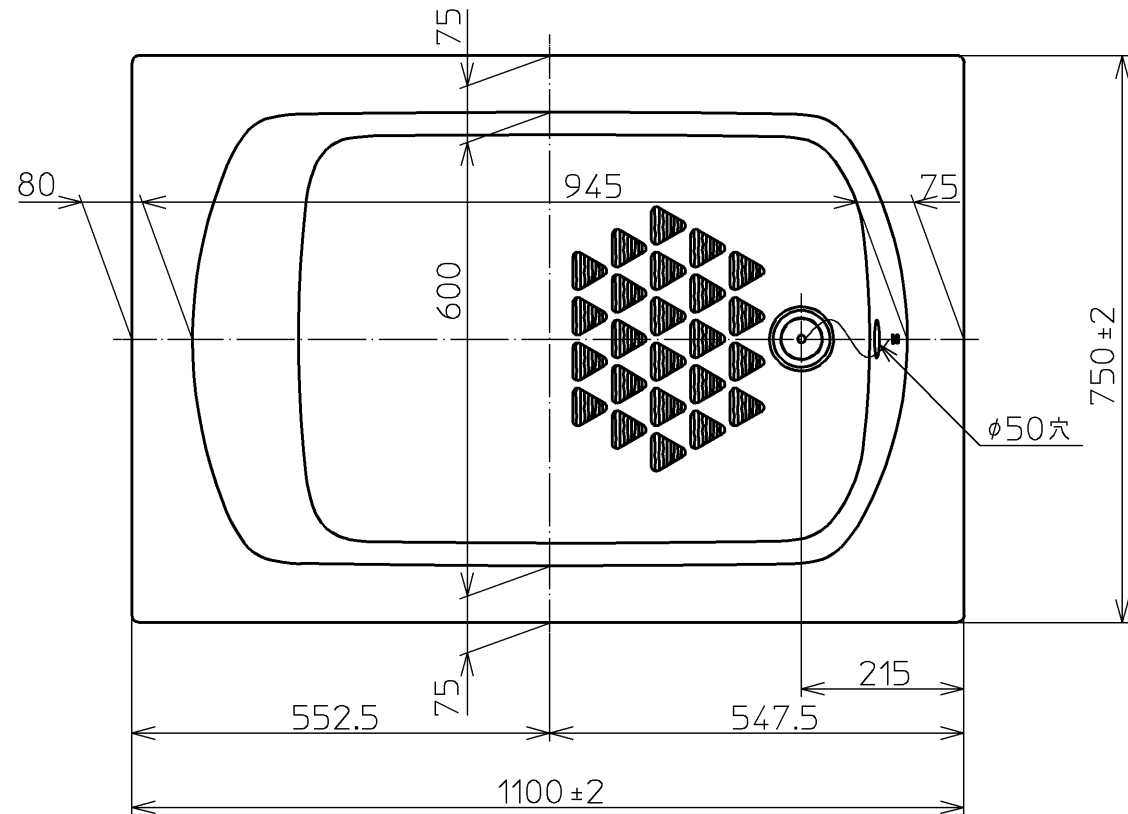

色番	色彩	記号
#BG2	ミストブルー	
#CG2	ミストページ	
#EG1	ミストグリーン	
#NG1	ミストホワイト	
#RG1	ミストピンク	

TOTO		単位 mm	名称 和洋折衷一方半エプロン付き ニューグライトバスF (1100サイズ)
製図 榎園	検図 渡邊	日付 前田 13.01.31	図番
備考			PGS1111RN1