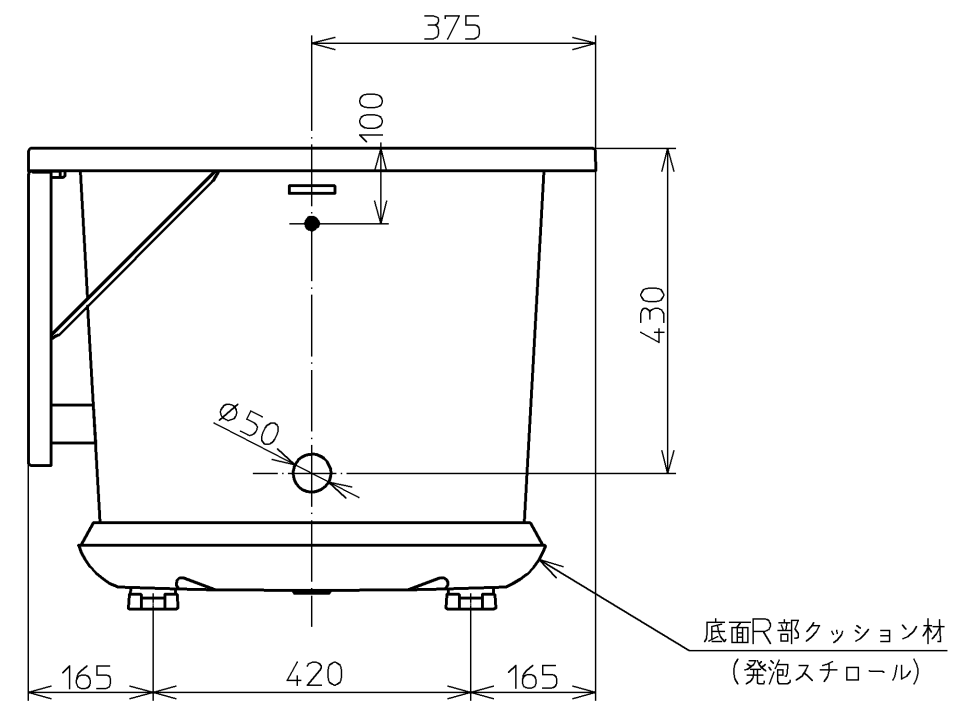

色番	色彩	記号
#BG2	ミストブルー	
#CG2	ミストページ	
#EG1	ミストグリーン	
#NG1	ミストホワイト	
#RG1	ミストピンク	

TOTO		単位 mm	名称 和洋折衷一方半エプロン付き ニューグライトバスF (1100サイズ)
製図 榎園	検図 渡邊	日付 前田 13.01.31	図番
備考			PGS1111RN1