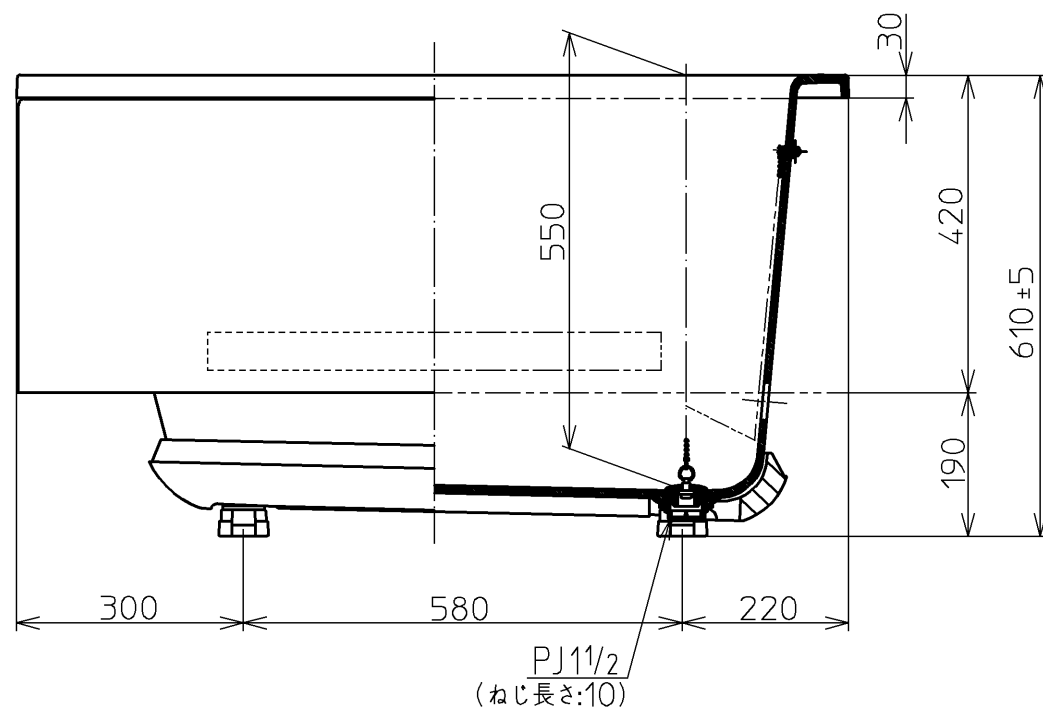

色番	色彩	記号
#BG2	ミストブルー	
#CG2	ミストページ	
#EG1	ミストグリーン	
#NG1	ミストホワイト	
#RG1	ミストピンク	

TOTO		単位 mm	名称 和洋折衷一方半エプロン付き ニューグライトバスF (1100サイズ)
製図 榎園	検図 渡邊	日付 前田 13.01.31	図番
備考			PGS1111RN1