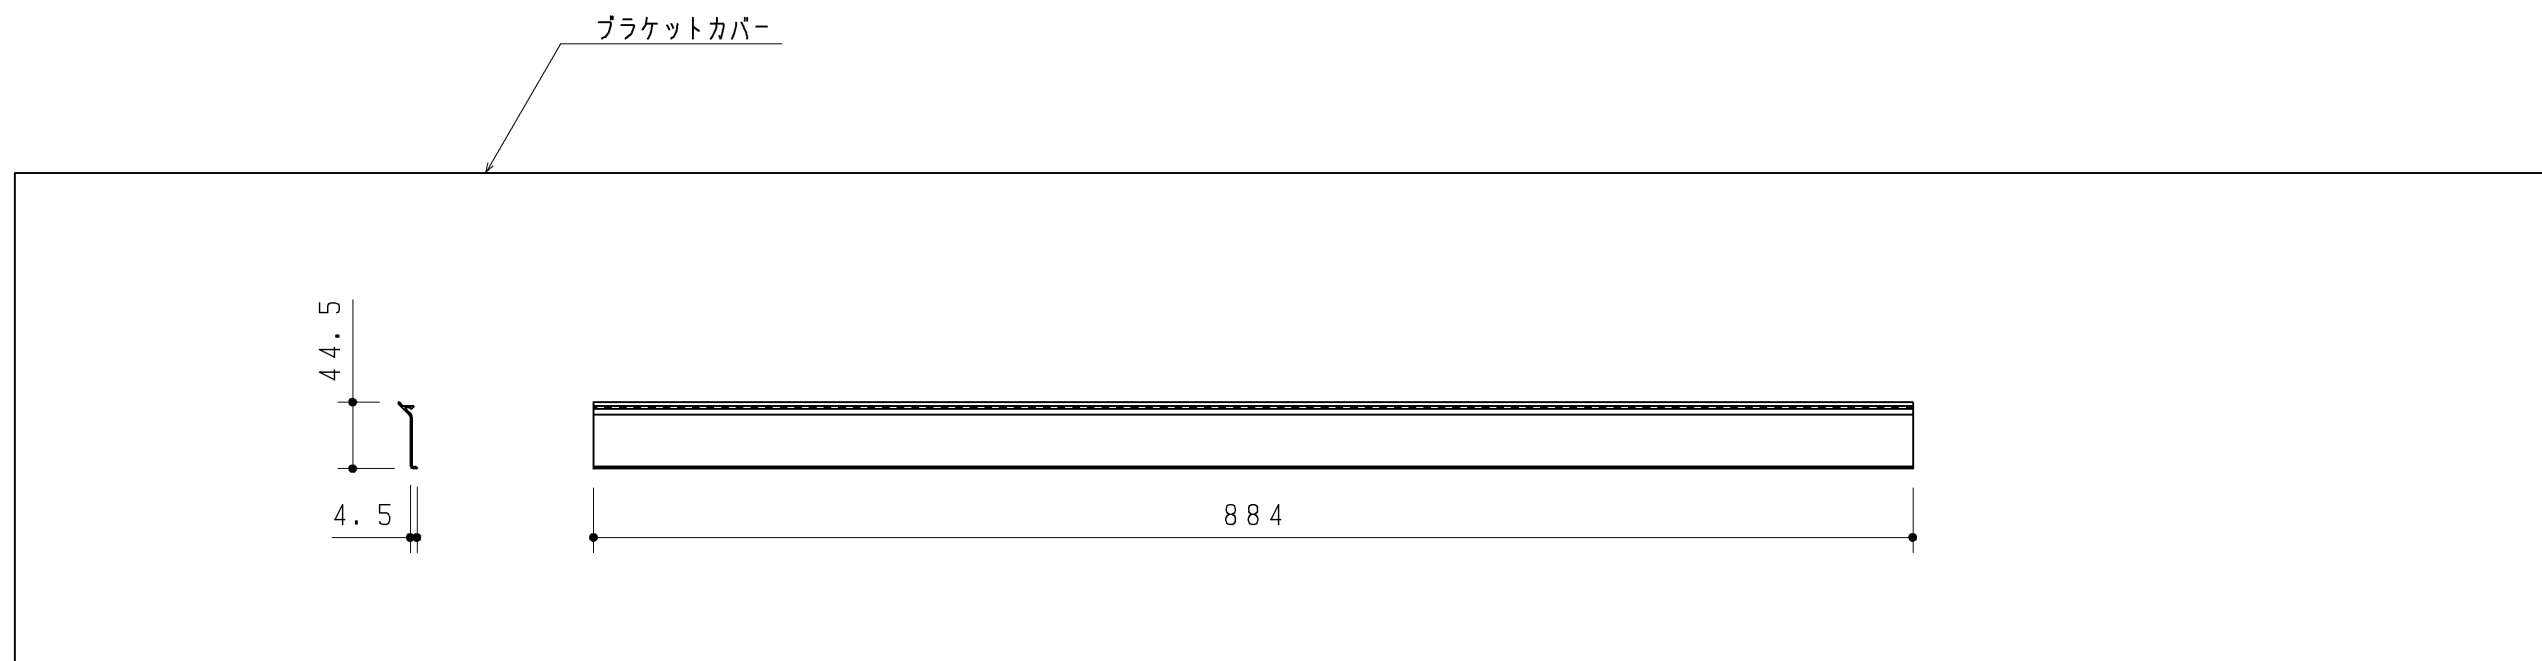

生産中止図面

2008/09

同梱部材

品名	数量(仕様)
ビスセット	1ヶ(4×40皿TPねじ3ヶ入)

品番	色名
UGKW2BER#KB	オプティブルー
UGKW2BER#MR	ミディアムウッド
UGKW2BER#N11	パールホワイト
UGKW2BER#NR	ナチュラルウッド

改廃年月日	改新要領No.	事由	製品番号	製 西 検 問 笠 図 本 図 瀬 原				年月日
				<b>TOTO</b>				06 7 12
				品名 カウンターセット(埋込)(1200)				図面数
			品番 UGKW2BER#*	尺度 1:5	投影法 三角法	材質	図番	