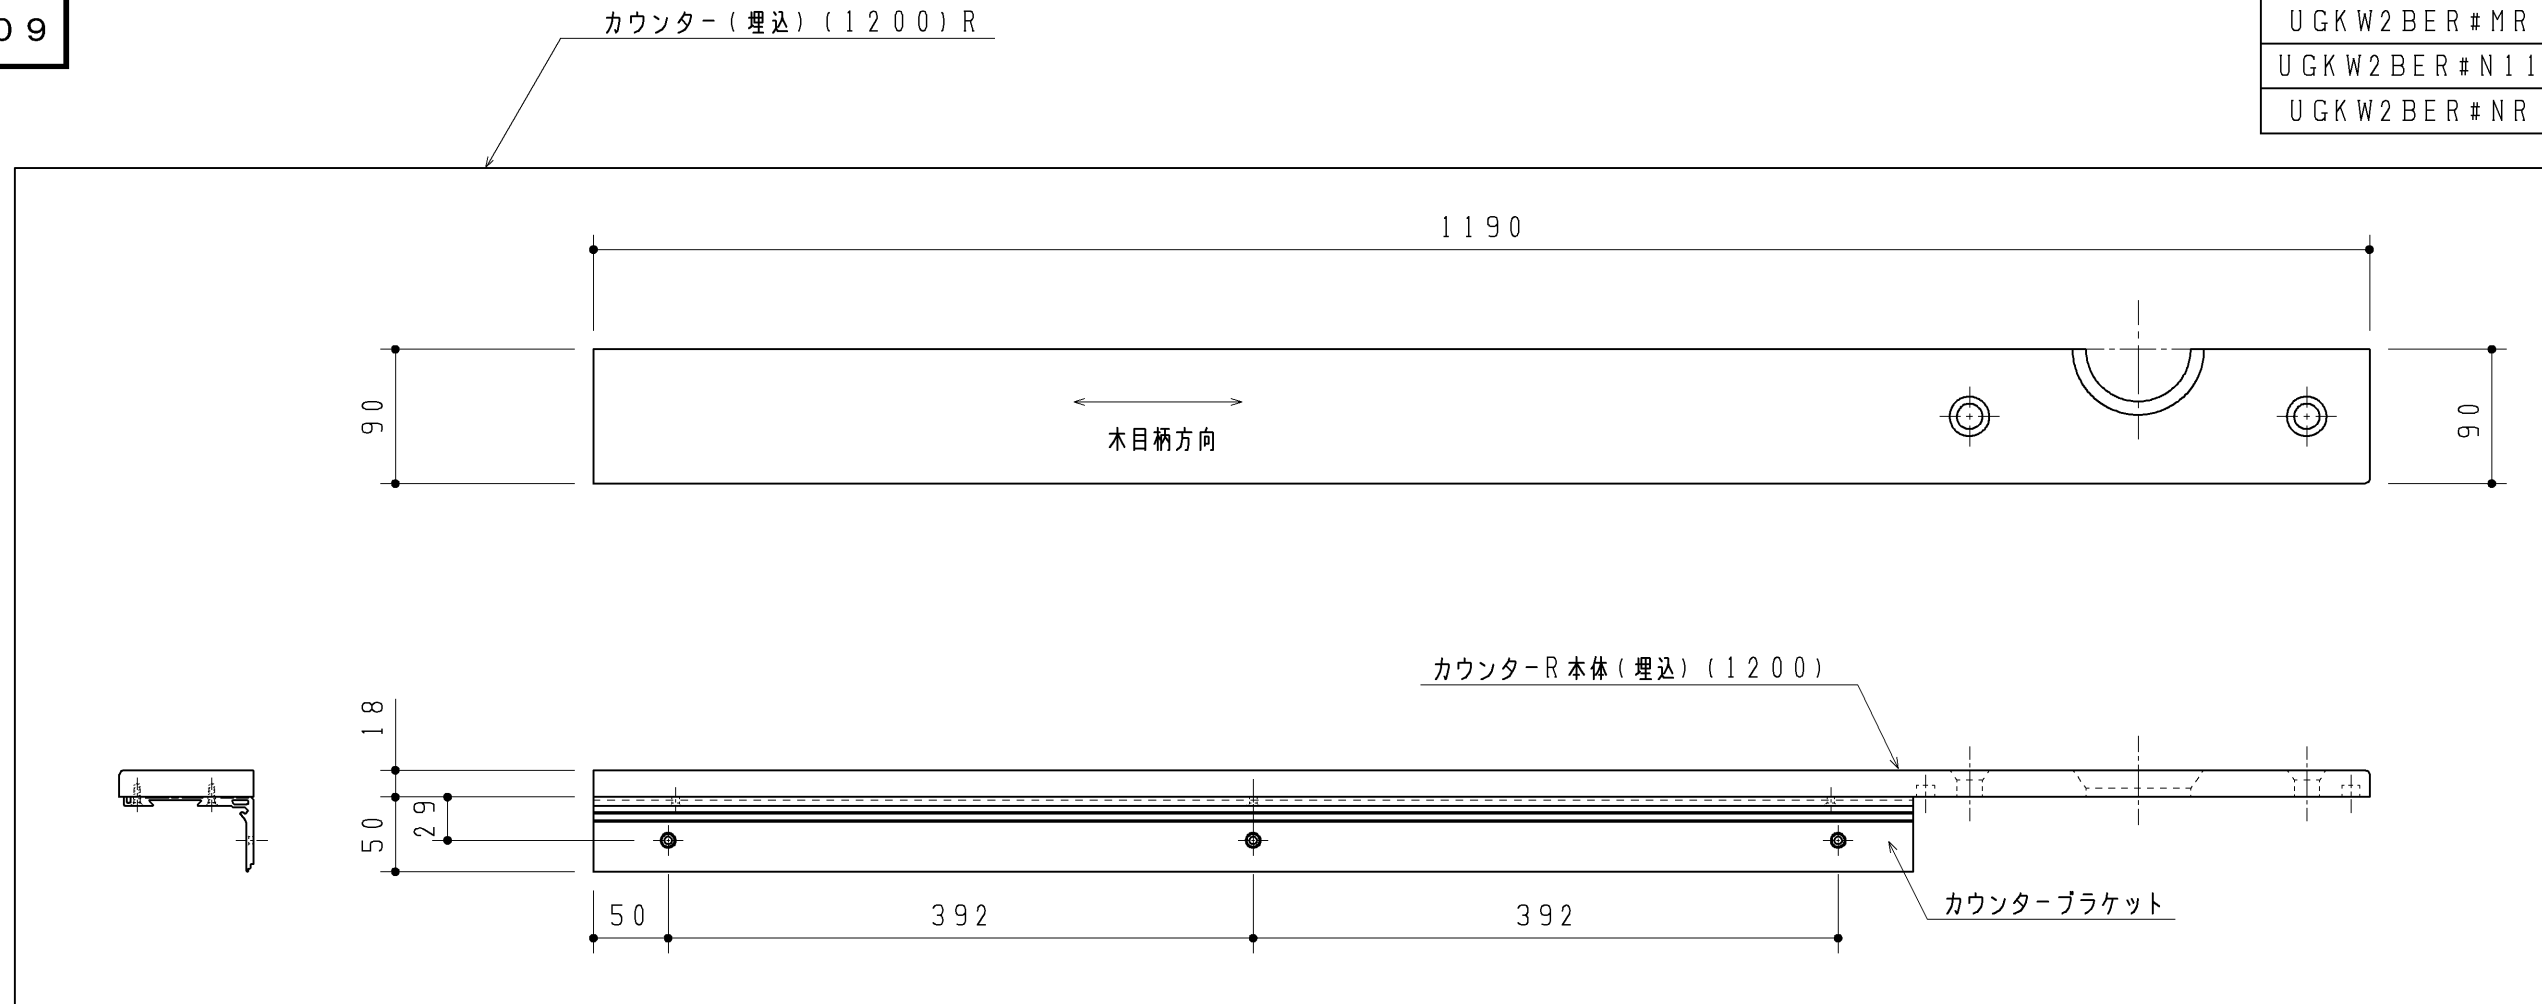

生産中止図面

2008/09

同梱部材

品名	数量(仕様)
ビスセット	1ヶ(4×40皿TPねじ3ヶ入)

品番	色名
UGKW2BER#KB	オプティブルー
UGKW2BER#MR	ミディアムウッド
UGKW2BER#N11	パールホワイト
UGKW2BER#NR	ナチュラルウッド

改廃年月日	改新要領No.	事由	製品番号	製 西 検 問 笠 図 本 図 瀬 原				年月日
				<b>TOTO</b>				06 7 12
				品名 カウンターセット(埋込)(1200)				図面数
			品番 UGKW2BER#*	尺度 1:5	投影法 三角法	材質	図番	