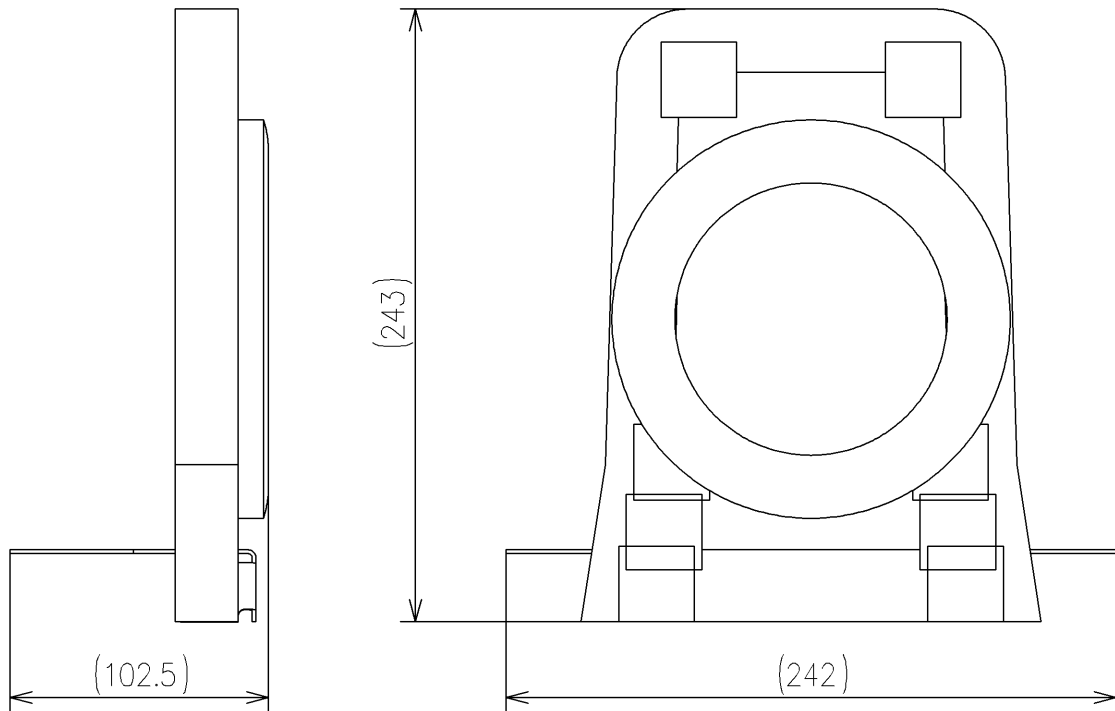

<梱包数>

カバー ×1

ALGCテープ ×3

施工説明書 ×1

縮尺：フリー

TOTO		UNIT mm	SCALE 1:3	DATE 2022-Jun-17	DRAWN koutarou.hada
TITLE 大便器背面カバー（防火区画対応）					CHECKED masaaki.momoe
REAR COVER (FOR FIRE COMPARTMENT)					APPROVED shu.kashirajima
REMARKS 防火区画対応、壁排水用					ITEM NUMBER HM969P